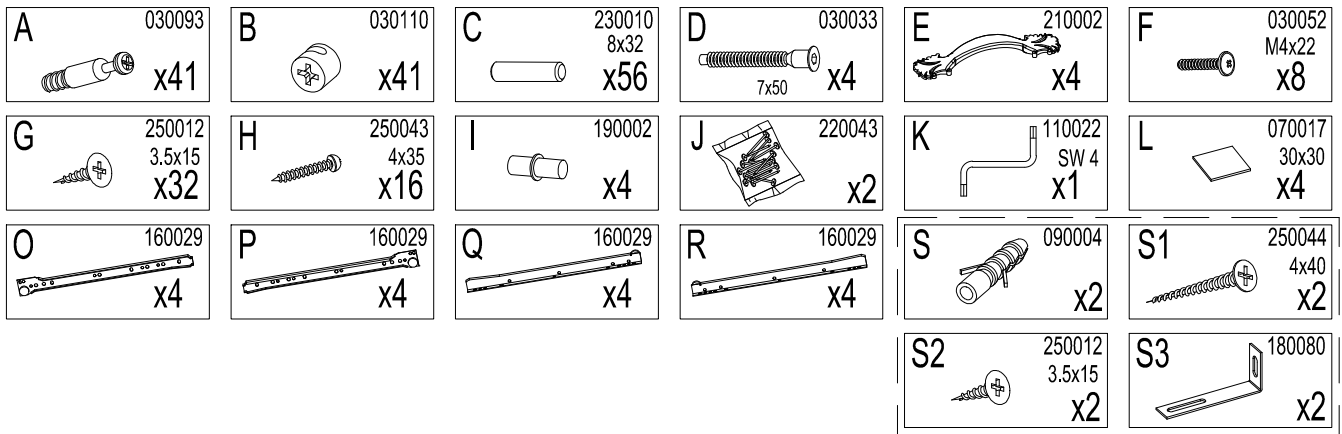

- | | | | |
|-----------|------------------------------------|-----------|--------------------------------|
| D | Montageanleitung | GB | Assembly instructions |
| FR | Notice de montage | IT | Istruzioni di montaggio |
| NL | Handleiding voor de montage | PL | Instrukcja montażu |
| CZ | Montážní návod | SK | Návod na montáž |
| HU | Szerelési útmutató | RO | Instrukțiuni de montaj |
| TR | Montaj talimatı | RU | Инструкция по монтажу |

No	Size/MaB (mm)	Qty	✓	No	Size/MaB (mm)	Qty	✓
1	1800x470x18	1		12	681x373x15	1	
2	1666x383x15	1		13	468x190x18	4	
3	464x359x18	1		14	350x140x14	4	
4	464x359x18	1		15	350x140x14	4	
5	391x396x18	1		16	421x140x14	4	
6	391x396x18	1		17	430x342x3	4	
7	644x85x24	1		18	492x405x3	2	
8	644x85x24	1		19	405x89x8	7	
9	644x78x24	1		20	405x89x8	1	
10	644x78x24	1		21	405x30x8	1	
11	1666x75x18	1					

1

A 030093 x25

C 230010 8x32 x24

G 250012 3.5x15 x16

O 160029 x4

P 160029 x4

2

B 030110 x8