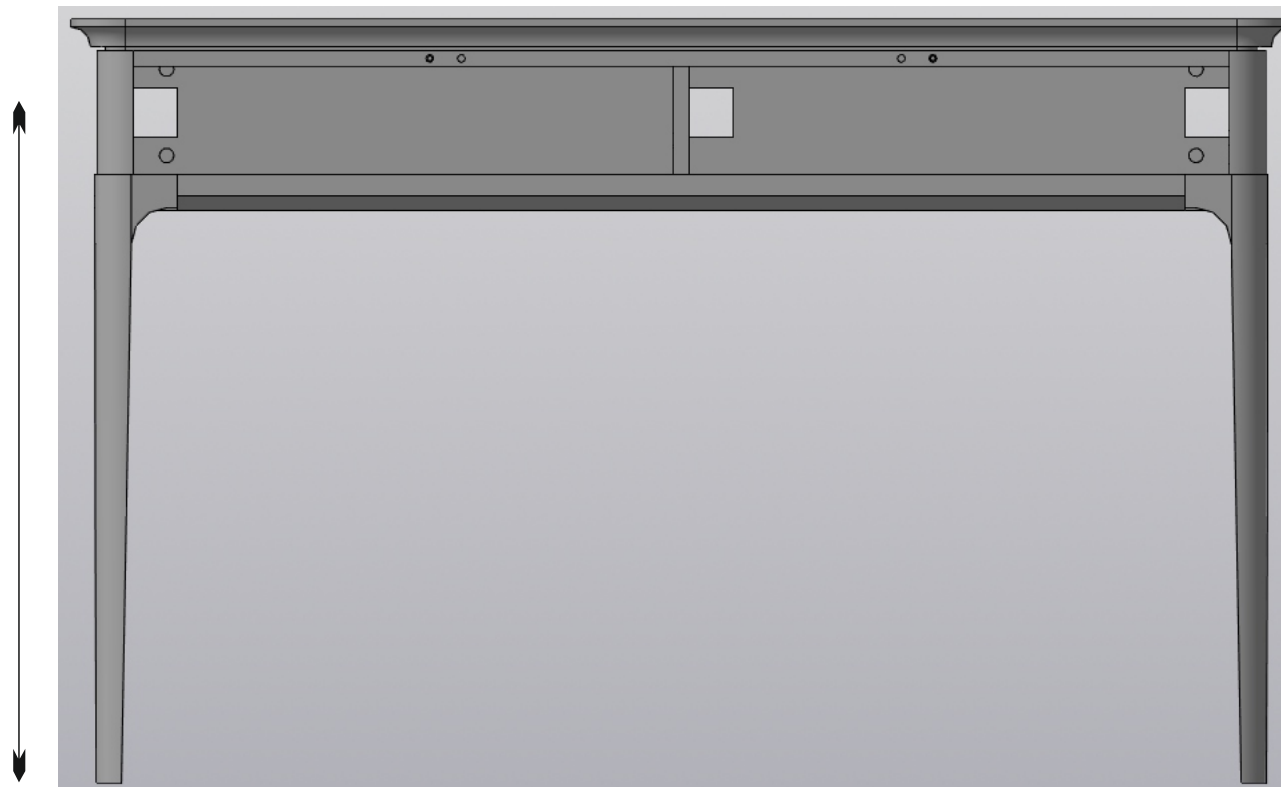

П.1 Высота от пола до центра крепления 680 мм

680

П.2