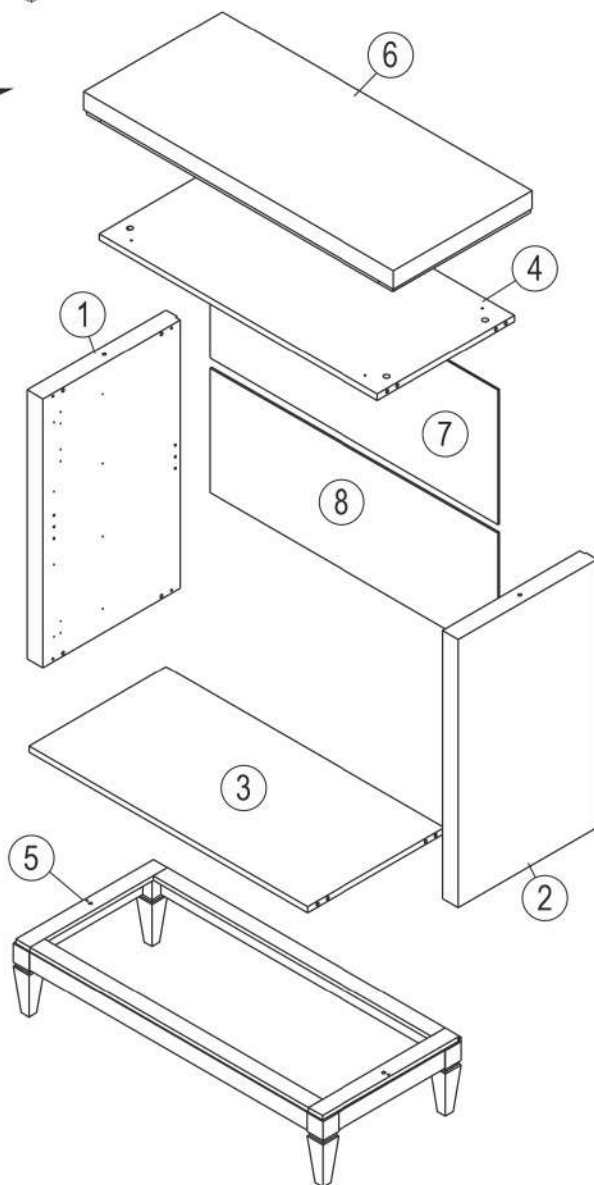

# Комод K200

длина 983 x ширина 440 x высота 1001

- |           |                             |           |                         |
|-----------|-----------------------------|-----------|-------------------------|
| <b>D</b>  | Montageanleitung            | <b>GB</b> | Assembly instructions   |
| <b>FR</b> | Notice de montage           | <b>IT</b> | Istruzioni di montaggio |
| <b>NL</b> | Handlieding voor de montage | <b>PL</b> | Instrukcja montażu      |
| <b>CZ</b> | Montážní návod              | <b>SK</b> | Návod na montáž         |
| <b>HU</b> | Szerelési útmutató          | <b>RO</b> | Instrukțiuni de montaj  |
| <b>TR</b> | Montaj talimati             | <b>RU</b> | Инструкция по монтажу   |

| № | Корпус комода (мм) | Кол. | ✓ |
|---|--------------------|------|---|
| 1 | 737x440x50         | 1    |   |
| 2 | 737x440x50         | 1    |   |
| 3 | 883x435x17         | 1    |   |
| 4 | 883x435x17         | 1    |   |
| 5 | 983x440x202        | 1    |   |
| 6 | 983x440x62         | 1    |   |
| 7 | 912x408x4          | 1    |   |
| 8 | 912x325x4          | 1    |   |

D 3,5x30  
x8

5

| № | Ящик (мм)  | Кол. | ✓ |
|---|------------|------|---|
| a | 879x100x17 | 1    |   |
| b | 375x70x15  | 2    |   |
| c | 865x56x15  | 1    |   |
| d | 848x395x4  | 1    |   |

| № | Ящик (мм)  | Кол. | ✓ |
|---|------------|------|---|
| a | 879x196x17 | 1    |   |
| b | 375x140x15 | 2    |   |
| c | 865x126x15 | 1    |   |
| d | 848x395x4  | 1    |   |

| № | Дверь (мм) | Кол. | ✓ |
|---|------------|------|---|
| 1 | 438x697x17 | 1    |   |
| 2 | 438x697x17 | 1    |   |
| 3 | 438x594x17 | 2    |   |

| № | Полка (мм) | Кол. | ✓ |
|---|------------|------|---|
| 9 | 880x412x17 | 1    |   |