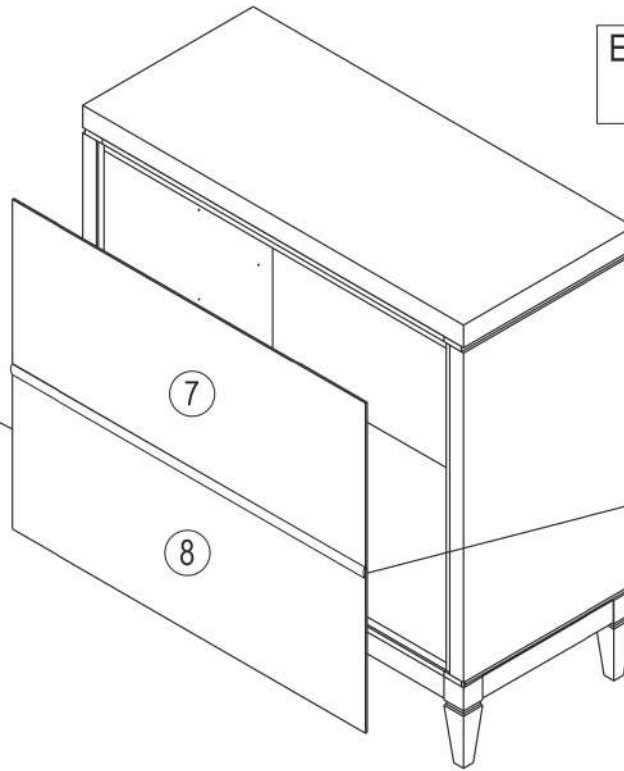

# Комод K200

длина 983 x ширина 440 x высота 1001

- |           |                             |           |                         |
|-----------|-----------------------------|-----------|-------------------------|
| <b>D</b>  | Montageanleitung            | <b>GB</b> | Assembly instructions   |
| <b>FR</b> | Notice de montage           | <b>IT</b> | Istruzioni di montaggio |
| <b>NL</b> | Handlieding voor de montage | <b>PL</b> | Instrukcja montażu      |
| <b>CZ</b> | Montážní návod              | <b>SK</b> | Návod na montáž         |
| <b>HU</b> | Szerelési útmutató          | <b>RO</b> | Instrukțiuni de montaj  |
| <b>TR</b> | Montaj talimati             | <b>RU</b> | Инструкция по монтажу   |

1

2

3

3

B 8x32  
x15

C Фетровые подкладки под опоры 20x20  
x4

4

B 8x32  
x15

D 3,5x30  
x8

5

| № | Ящик (мм)  | Кол. | ✓ |
|---|------------|------|---|
| a | 879x100x17 | 1    |   |
| b | 375x70x15  | 2    |   |
| c | 865x56x15  | 1    |   |
| d | 848x395x4  | 1    |   |

| № | Ящик (мм)  | Кол. | ✓ |
|---|------------|------|---|
| a | 879x196x17 | 1    |   |
| b | 375x140x15 | 2    |   |
| c | 865x126x15 | 1    |   |
| d | 848x395x4  | 1    |   |