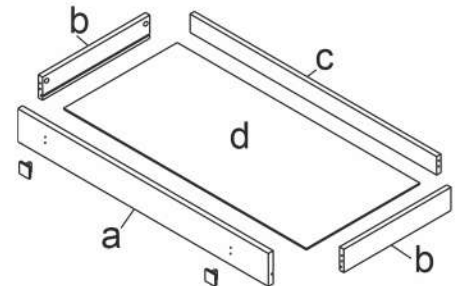

1

2

3

3

B 8x32  
x15

C Фетровые подкладки под опоры 20x20  
x4

4

B 8x32  
x15

D 3,5x30  
x8

5

| № | Ящик (мм)  | Кол. | ✓ |
|---|------------|------|---|
| a | 879x100x17 | 1    |   |
| b | 375x70x15  | 2    |   |
| c | 865x56x15  | 1    |   |
| d | 848x395x4  | 1    |   |

| № | Ящик (мм)  | Кол. | ✓ |
|---|------------|------|---|
| a | 879x196x17 | 1    |   |
| b | 375x140x15 | 2    |   |
| c | 865x126x15 | 1    |   |
| d | 848x395x4  | 1    |   |