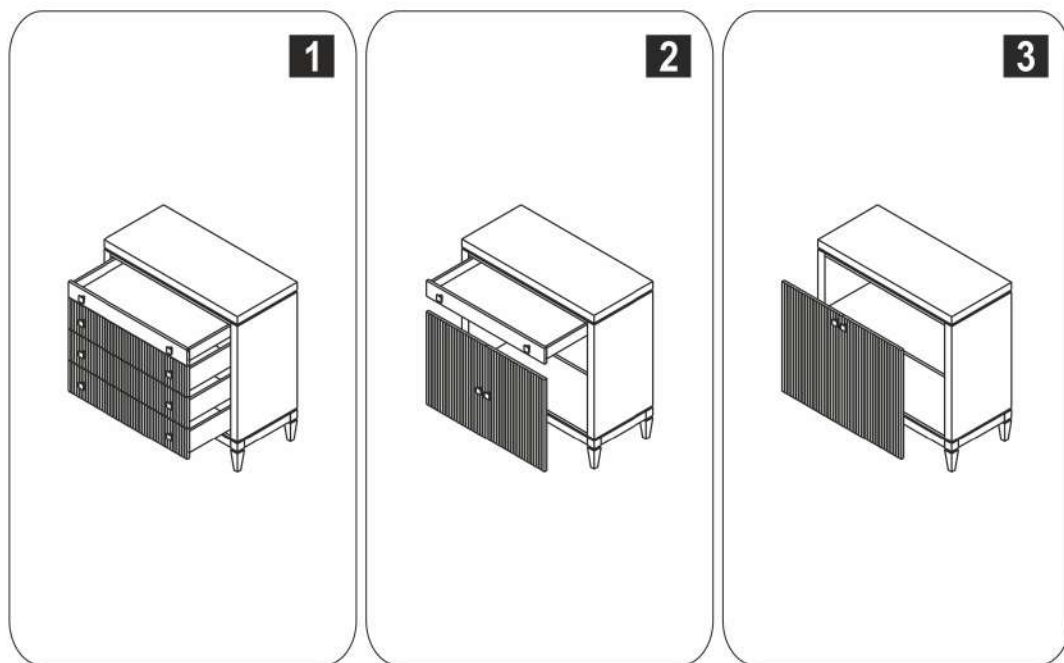

# Комод K200

длина 983 x ширина 440 x высота 1001

- |           |                             |           |                         |
|-----------|-----------------------------|-----------|-------------------------|
| <b>D</b>  | Montageanleitung            | <b>GB</b> | Assembly instructions   |
| <b>FR</b> | Notice de montage           | <b>IT</b> | Istruzioni di montaggio |
| <b>NL</b> | Handlieding voor de montage | <b>PL</b> | Instrukcja montażu      |
| <b>CZ</b> | Montážní návod              | <b>SK</b> | Návod na montáž         |
| <b>HU</b> | Szerelési útmutató          | <b>RO</b> | Instrukțiuni de montaj  |
| <b>TR</b> | Montaj talimati             | <b>RU</b> | Инструкция по монтажу   |