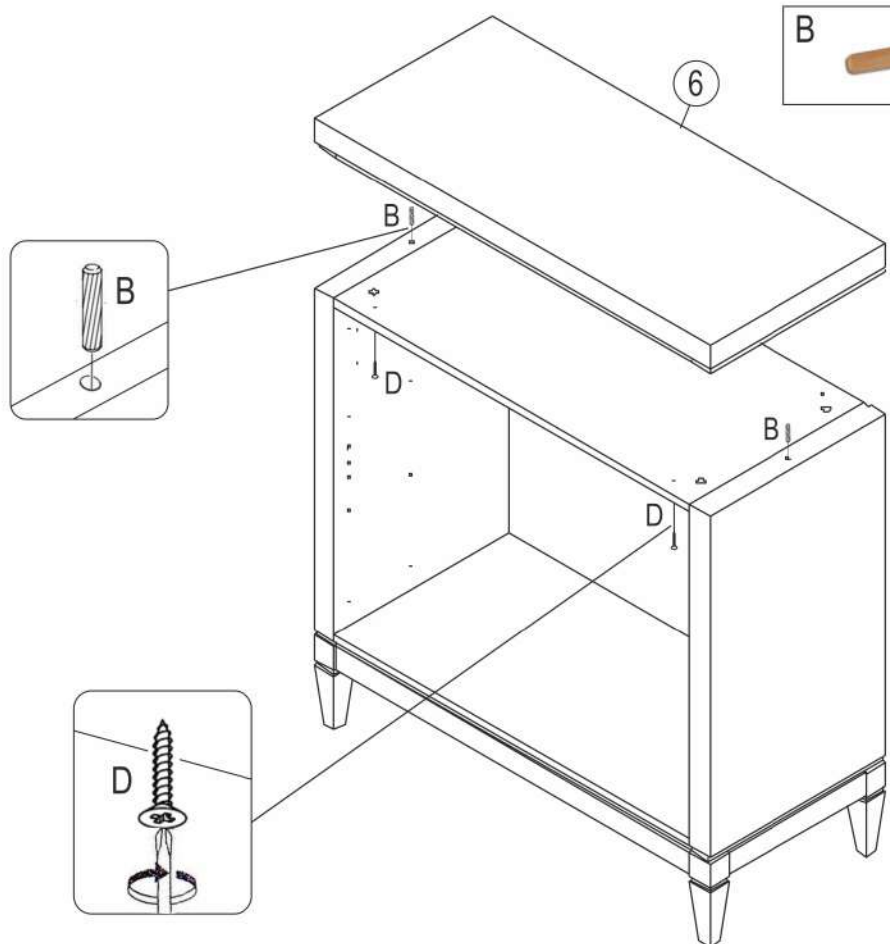

# Комод K200

длина 983 x ширина 440 x высота 1001

- |           |                             |           |                         |
|-----------|-----------------------------|-----------|-------------------------|
| <b>D</b>  | Montageanleitung            | <b>GB</b> | Assembly instructions   |
| <b>FR</b> | Notice de montage           | <b>IT</b> | Istruzioni di montaggio |
| <b>NL</b> | Handlieding voor de montage | <b>PL</b> | Instrukcja montażu      |
| <b>CZ</b> | Montážní návod              | <b>SK</b> | Návod na montáž         |
| <b>HU</b> | Szerelési útmutató          | <b>RO</b> | Instrukțiuni de montaj  |
| <b>TR</b> | Montaj talimati             | <b>RU</b> | Инструкция по монтажу   |

1

2

3

3

B 8x32  
x15

C Фетровые подкладки под опоры 20x20  
x4

4

B 8x32  
x15

D 3,5x30  
x8

5

| № | Ящик (мм)  | Кол. | ✓ |
|---|------------|------|---|
| a | 879x100x17 | 1    |   |
| b | 375x70x15  | 2    |   |
| c | 865x56x15  | 1    |   |
| d | 848x395x4  | 1    |   |

| № | Ящик (мм)  | Кол. | ✓ |
|---|------------|------|---|
| a | 879x196x17 | 1    |   |
| b | 375x140x15 | 2    |   |
| c | 865x126x15 | 1    |   |
| d | 848x395x4  | 1    |   |