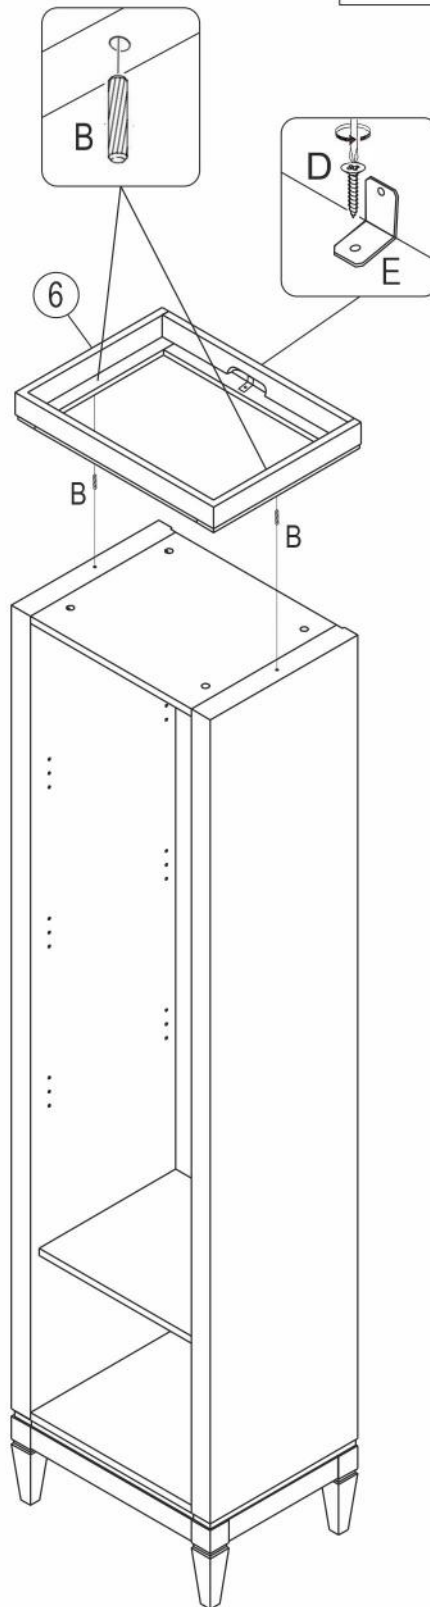

Стеллаж Ф10

длина 526 x ширина 390 x высота 2106

- D** Montageanleitung
- FR** Notice de montage
- NL** Handleiding voor de montage
- CZ** Montážní návod
- HU** Szerelési útmutató
- TR** Montaj talimati

- GB** Assembly instructions
- IT** Istruzioni di montaggio
- PL** Instrukcja montażu
- SK** Návod na montáž
- RO** Instrucțiuni de montaj
- RU** Инструкция по монтажу

№	Стеллаж (мм)	Кол.	✓
1	1842x390x50	1	
2	1842x390x50	1	
3	426x385x17	2	
4	426x362x17	1	
5	424x363x17	3	
6	526x390x62	1	
7	526x390x202	1	
8	1841x455x4	1	

1

2

3

B 8x32
x16

F Фетровые подкладки под опоры
20x20
x4

4

B 8x32
x16

E x1

D 3,5x16
x47

5

6

7

№	Дверь (мм)	Кол.	✓
1	420x1438x17	1	
2	420x1802x17	1	

8

№	Ящик (мм)	Кол.	✓
a	420x179x17	1	
b	325x140x15	2	
c	414x126x15	1	
d	397x344x4	1	

приложение 1