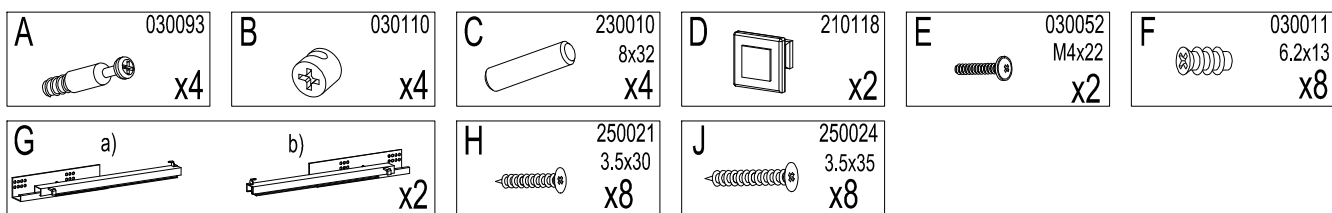

- | | | | |
|-----------|------------------------------------|-----------|---------------------------------|
| D | Montageanleitung | GB | Assembly instructions |
| FR | Notice de montage | IT | Istruzioni di montaggio |
| NL | Handleiding voor de montage | PL | Instrukcja montażu |
| CZ | Montážní návod | SK | Návod na montáž |
| HU | Szerelési útmutató | RO | Instrukțiunile de montaj |
| TR | Montaj talimatı | RU | Инструкция по монтажу |

No	Size/MaB (mm)	Qty	✓	No	Size/MaB (mm)	Qty	✓
1	383x 142x 18	2		4	348x 92x 14	2	
2	300x 100x 14	2		5	357x 292x 3	2	
3	300x 100x 14	2		6	260x 28x 20	4	

2	F	030011	G	a)	b)	H	250021
		6.2x13		x2			3.5x30
							
	x8						