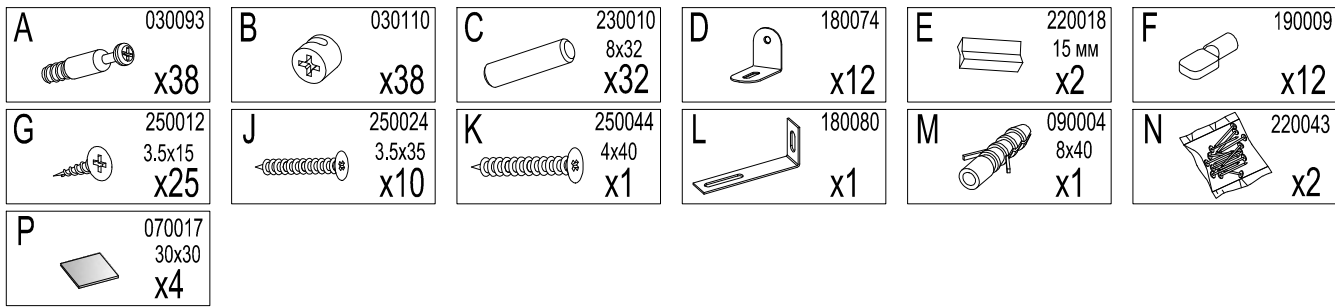

- | | |
|---------------------------------------|------------------------------------|
| D Montageanleitung | GB Assembly instructions |
| FR Notice de montage | IT Istruzioni di montaggio |
| NL Handleiding voor de montage | PL Instrukcja montażu |
| CZ Montážní návod | SK Návod na montáž |
| HU Szerelési útmutató | RO Instrucțiunile de montaj |
| TR Montaj talimatı | RU Инструкция по монтажу |

No	Size/MaB (mm)	Qty	✓
2	896x363x15	1	
5	815x332x15	1	
6	896x363x15	1	
7	1700x55x18	1	
8	1700x55x18	1	
9	60x55x24	2	
10	928x44x24	1	
11	379x44x24	1	
12	379x44x24	1	
13	775x60x18	1	
14	334x60x18	2	
15	205x55x55	4	
16	815x76x18	1	
17	775x56x15	2	
18	248x56x15	2	
19	814x331x15	3	
20	1079x89x8	9	
21	637x89x8	9	
22	1079x29x8	1	
23	637x29x8	1	
24	1700x340x30	1	
25	1700x340x30	1	

1	A	030093	C	230010	D	180074	G	250012
		x30		8x32 x30		x12		3.5x15 x12

2

B	030110
	x18

3

A	030093	B	030110	E	220018	G	250012	J	250024
	x4		x4		15 MM		3.5x15		3.5x35
				x2		x6		x6	

4	A	030093	B	030110	C	230010	G	250012	J	250024	P	070017
		x4				x8				8x32		
						x2		x6		x4		x4