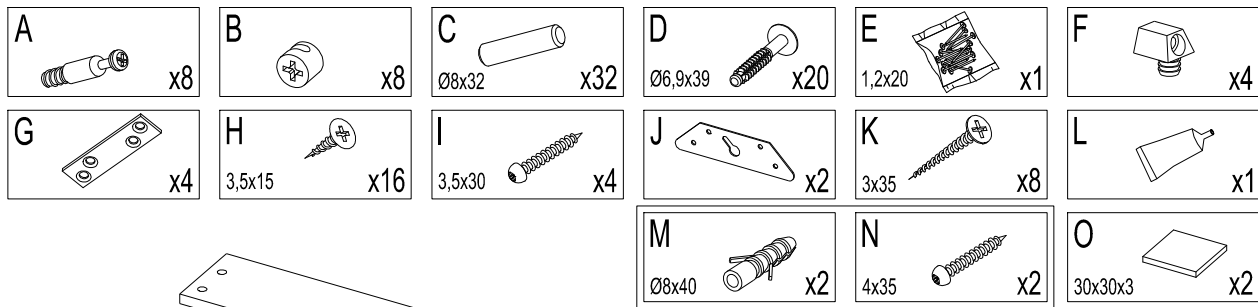

«SanRemi»
<http://www.sanremi.ru>
e-mail: sanremi@list.ru
+7 (812) 920-36-23

120 min

1-5

EAC

№	размер, мм	кол.	№	размер, мм	кол.
1	760x152x18	2	7	243x140x15	4
2	796x152x18	2	8	258x140x15	2
3	910x75x18	4	9	372,5x140x15	2
4	776x53x8	1	10	114,5x140x15	2
5	776x53x8	1	11	532x140x15	1
6	776x89x8	8			

1

2

3

3-5

4

D
 Ø6,9x39 x4

5

D
 Ø6,9x39 x4