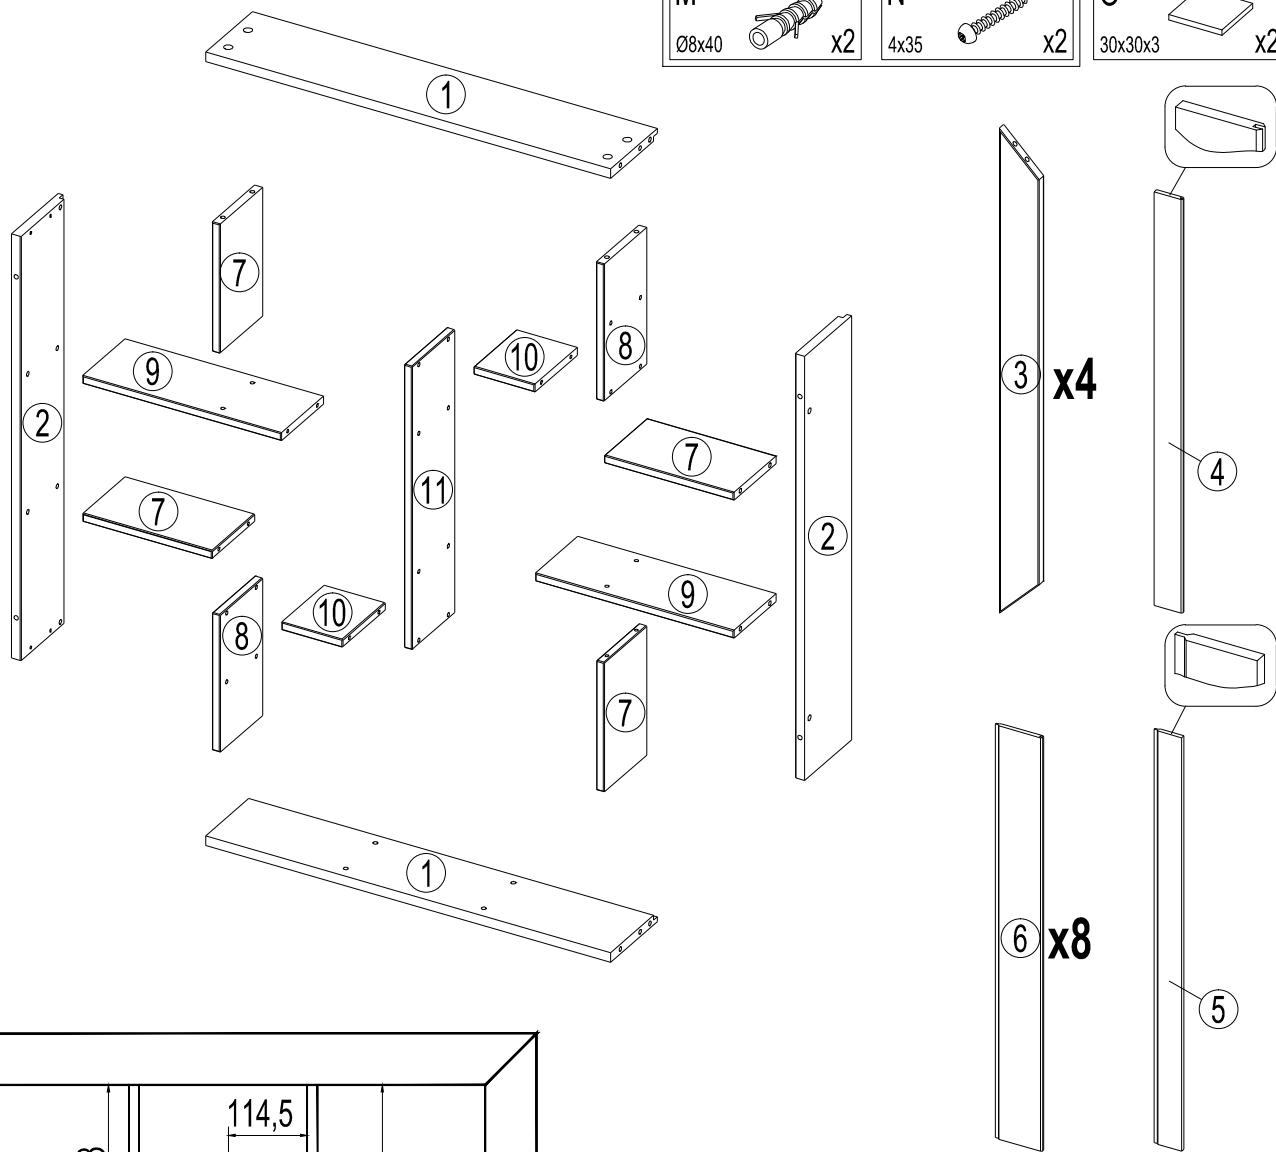

«SanRemi»
<http://www.sanremi.ru>
e-mail: sanremi@list.ru
+7 (812) 920-36-23

120 min

1-5

EAC

№	размер, мм	кол.	№	размер, мм	кол.
1	760x152x18	2	7	243x140x15	4
2	796x152x18	2	8	258x140x15	2
3	910x75x18	4	9	372,5x140x15	2
4	776x53x8	1	10	114,5x140x15	2
5	776x53x8	1	11	532x140x15	1
6	776x89x8	8			

1

2

3

3-5

4

D
 Ø6,9x39 x4

5

D
 Ø6,9x39 x4

6

B
 x8

7

F
 x4

I
 3,5x30 x4

8

9

10