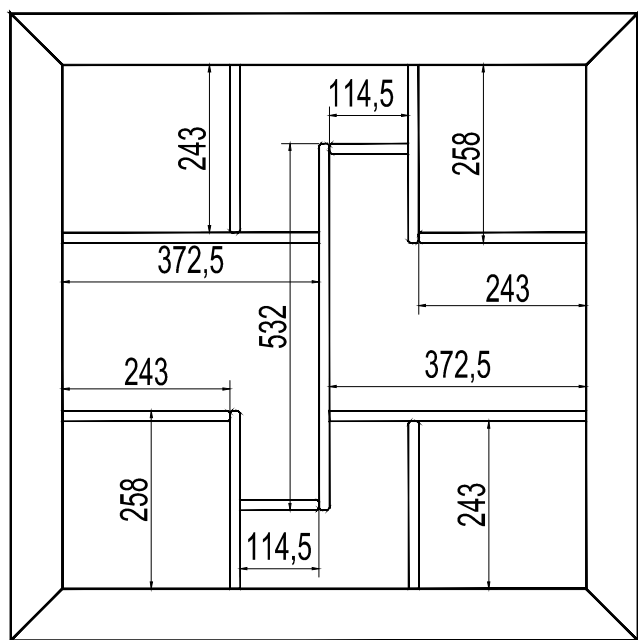

«SanRemi»
<http://www.sanremi.ru>
e-mail: sanremi@list.ru
+7 (812) 920-36-23

120 min

1-5

EAC

№	размер, мм	кол.	№	размер, мм	кол.
1	760x152x18	2	7	243x140x15	4
2	796x152x18	2	8	258x140x15	2
3	910x75x18	4	9	372,5x140x15	2
4	776x53x8	1	10	114,5x140x15	2
5	776x53x8	1	11	532x140x15	1
6	776x89x8	8			

1

2

3

3-5

4

D
 Ø6,9x39 x4

5

D
 Ø6,9x39 x4

6

B
 x8

7

F
 x4

I
 3,5x30 x4

8

9

10