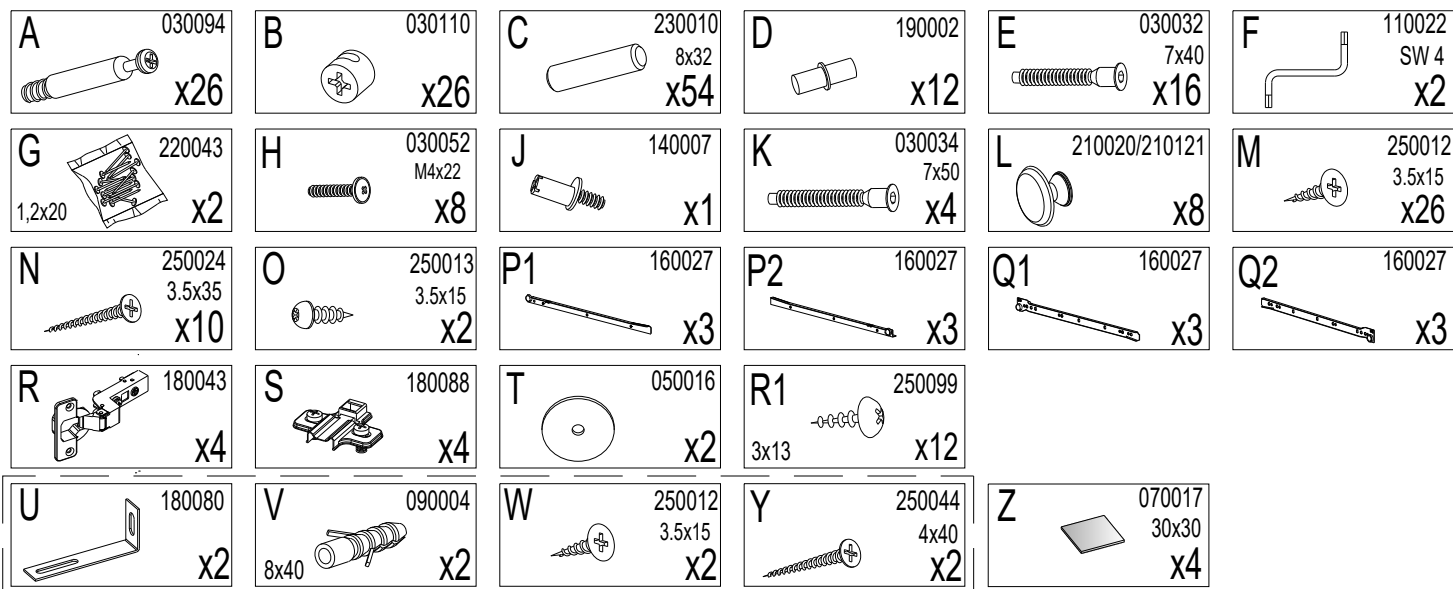

- | | | | |
|-----------|------------------------------------|-----------|--------------------------------|
| D | Montageanleitung | GB | Assembly instructions |
| FR | Notice de montage | IT | Istruzioni di montaggio |
| NL | Handlieding voor de montage | PL | Instrukcja montażu |
| CZ | Montážní návod | SK | Návod na montáž |
| HU | Szerelési útmutató | RO | Instrukțiuni de montaj |
| TR | Montaj talimatı | RU | Инструкция по монтажу |

No	Size/MaB (mm)	Qty	✓	No	Size/MaB (mm)	Qty	✓
28	1948x334x44	1		15	795x120x18	1	
29	1948x334x44	1		16	300x100x14	1	
3	1078x406x18	1		17	300x100x14	1	
4	1078x396x18	1		18	747x100x14	1	
5	1136x870x3	1		19	795x204x18	1	
6	700x870x3	1		20	300x150x14	1	
7	891x364x24	1		21	300x150x14	1	
8	852x326x18	1		22	747x150x14	1	
32	851x292x18	3		23	795x272x18	1	
10	292x40x26	6		24	300x200x14	1	
11	800x44x18	4		25	300x200x14	1	
12	852x44x18	2		26	747x200x14	1	
30	106x36x26	2		27	756x292x3	3	
14	80x38x18	4					

3

- B 030110 x16
- Z 070017 30x30 x4

4

- E 030032 7x40 x6
- F 110022 SW 4 x1
- O 250013 3.5x15 x2
- T 050016 x2
- J 140007 x1

5

5

G 220043
1,2x20 x2

6

9

10

D 190002 x12

M 250012 3.5x15 x6

U 180080 x2

V 090004 8x40 x2

W 250012 3.5x15 x2

Y 250044 4x40 x2