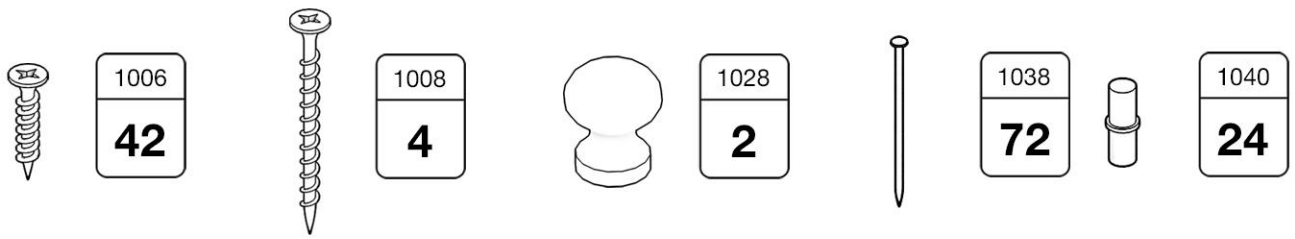

Бетти

Шкаф 2-створчатый №1

RU Инструкция по сборке

EN Assembly instruction

FI Koontaohje

4

5