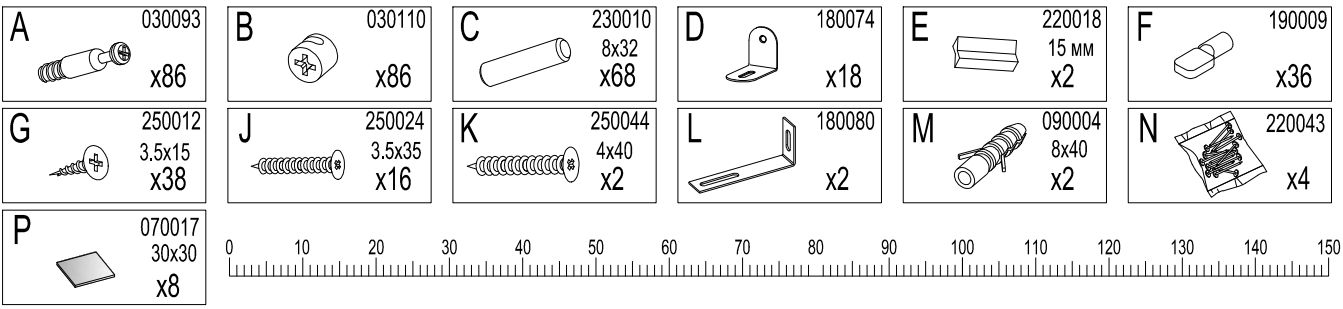

- | | | | |
|-----------|------------------------------------|-----------|--------------------------------|
| D | Montageanleitung | GB | Assembly instructions |
| FR | Notice de montage | IT | Istruzioni di montaggio |
| NL | Handleiding voor de montage | PL | Instrukcja montażu |
| CZ | Montážní návod | SK | Návod na montáž |
| HU | Szerelési útmutató | RO | Instrukțiuni de montaj |
| TR | Montaj talimatı | RU | Инструкция по монтажу |

№	Size/MaB (mm)	Qty	✓	№	Size/MaB (mm)	Qty	✓	№	Size/MaB (mm)	Qty	✓
1	1700x340x30	1		12	60x55x24	2		23	429x76x18	2	
2	1700x340x30	1		13	1816x44x24	1		24	775x56x15	2	
3	1784x363x15	1		14	379x44x24	1		25	389x56x15	4	
4	1700x332x15	2		15	379x44x24	1		26	248x56x15	4	
5	815x332x15	1		16	775x60x18	1		27	814x331x15	3	
6	429x332x15	2		17	389x60x18	2		28	428x331x15	6	
7	1784x363x15	1		18	334x60x18	2		29	1079x89x8	20	
8	1700x55x18	1		19	205x55x55	4		30	637x89x8	20	
9	1700x55x18	1		20	205x55x55	2		31	1079x43x8	1	
10	1700x55x18	2		21	205x55x55	2		32	637x43x8	1	
11	60x55x24	2		22	815x76x18	1		33			

1	A	030093	C	230010	D	180074	G	250012
		x70		8x32 x66		x16		3.5x15 x16

25

2

B 030110 x42

3

A 030093 x8	B 030110 x8	E 220018 15 MM x2
G 250012 3.5x15 x8	J 250024 3.5x35 x8	

4	A	030093	B	030110	C	230010	G	250012	J	250024	P	070017
		x8		x20		8x32		3.5x15		3.5x35		30x30
						x2		x10		x8		x8