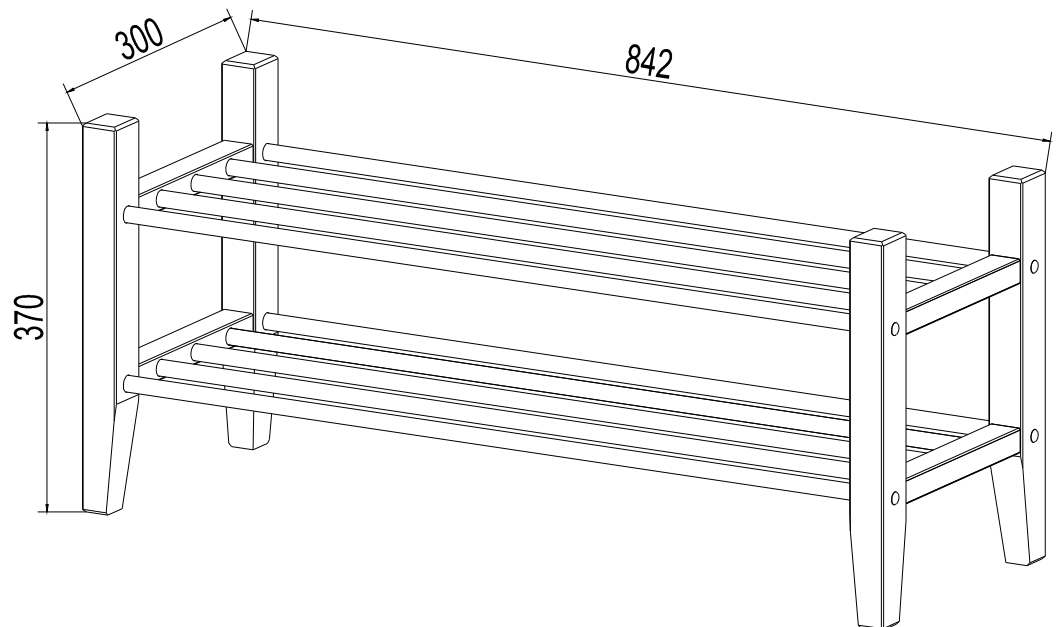

СКАМЬЯ 85x37 LESET МИРА

- | | |
|---------------------------------------|------------------------------------|
| D Montageanleitung | GB Assembly instructions |
| FR Notice de montage | IT Istruzioni di montaggio |
| NL Handleiding voor de montage | PL Instrukcja montażu |
| CZ Montážní návod | SK Návod na montáž |
| HU Szerelési útmutató | RO Instrucțiunile de montaj |
| TR Montaj talimatı | RU Инструкция по монтажу |

A 030033
7x50 x8

B 070017
30x30 x4

C 100069
D12 x8

D 110022
SW 4 x1

No	Size/MaB (mm)	Qty	✓	No	Size/MaB (mm)	Qty	✓
1	370x300x36	2		4	600x211x4	1	
2	806x15,5x15,5	6					
3	806x15,5x15,5	4					

1

A 030033
7x50 x2

D 110022
SW 4 x1

2

3

- A 030033
7x50 x4
- B 070017
30x30 x4
- D 110022
SW 4 x1

4

- C 100069
D12 x8