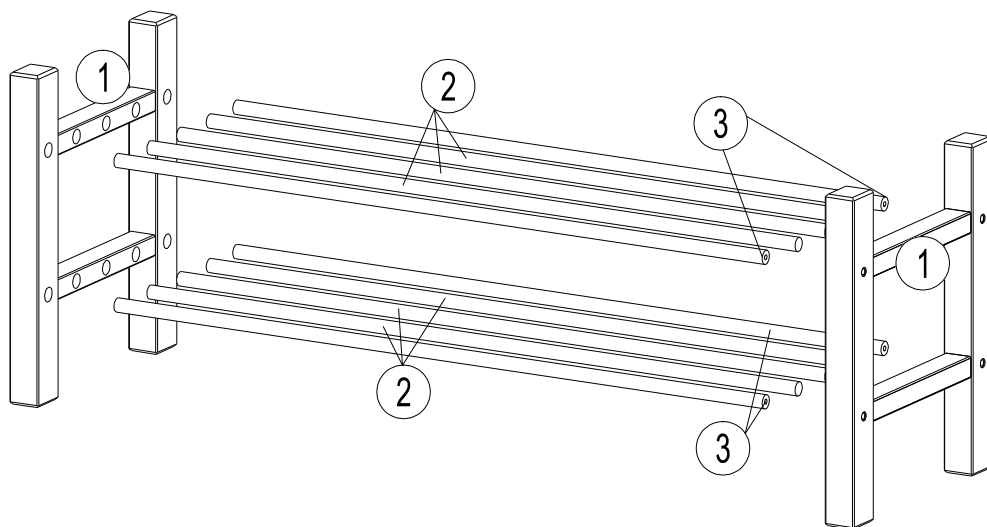

СКАМЬЯ 85x37 LESET МИРА

- | | |
|---------------------------------------|------------------------------------|
| D Montageanleitung | GB Assembly instructions |
| FR Notice de montage | IT Istruzioni di montaggio |
| NL Handleiding voor de montage | PL Instrukcja montażu |
| CZ Montážní návod | SK Návod na montáž |
| HU Szerelési útmutató | RO Instrucțiunile de montaj |
| TR Montaj talimatı | RU Инструкция по монтажу |

A 030033
7x50 x8

B 070017
30x30 x4

C 100069
D12 x8

D 110022
SW 4 x1

No	Size/MaB (mm)	Qty	✓	No	Size/MaB (mm)	Qty	✓
1	370x300x36	2		4	600x211x4	1	
2	806x15,5x15,5	6					
3	806x15,5x15,5	4					

1

A 030033
7x50 x2

D 110022
SW 4 x1

2

3

- A 030033
7x50 x4
- B 070017
30x30 x4
- D 110022
SW 4 x1

4

- C 100069
D12 x8