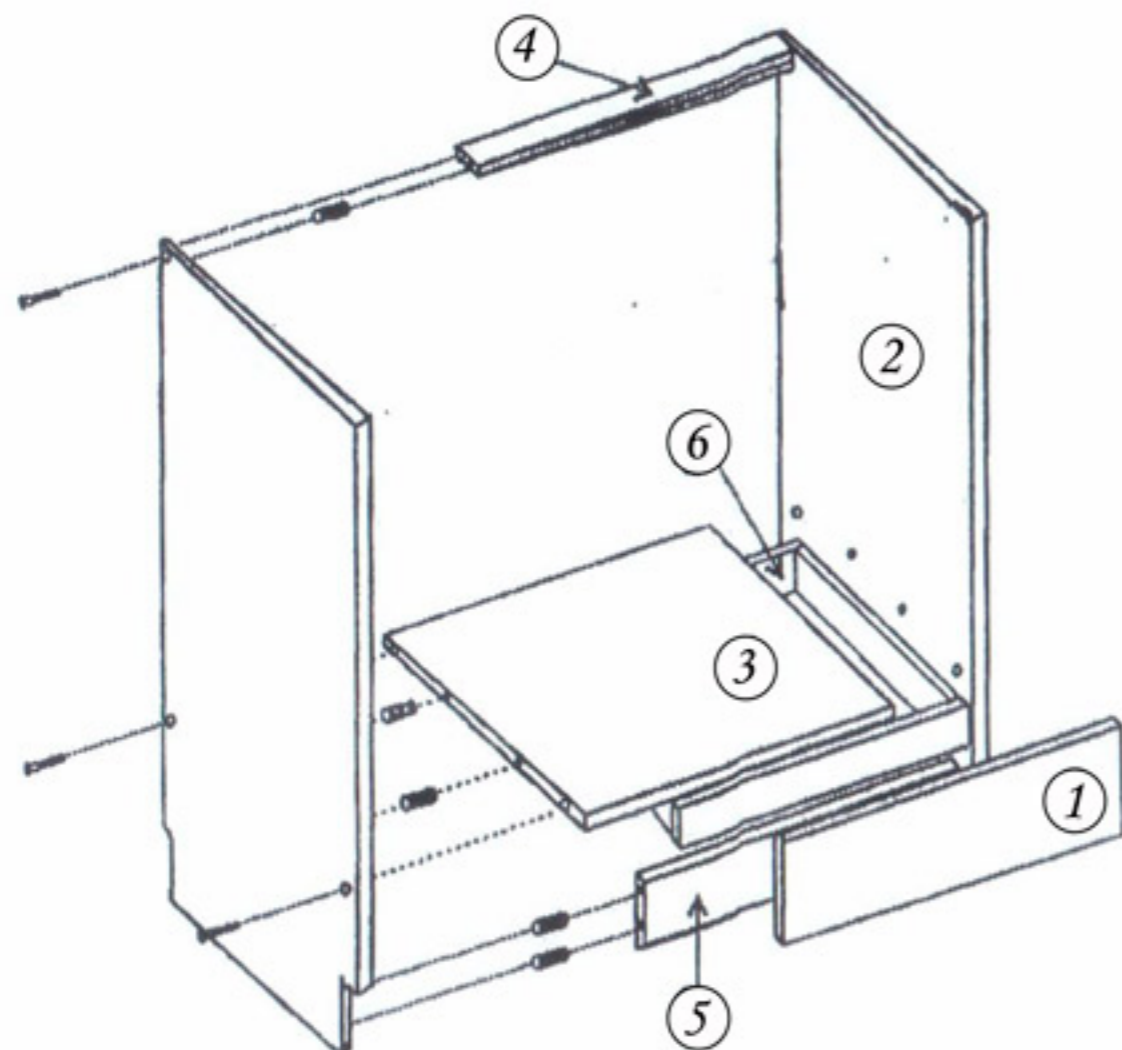

Схема сборки ТУМБЫ ПОД ДУХОВОЙ ШКАФ

Арт.362

Состав изделия и фурнитура

№	Наименование	Кол-во
<i>Детали мебели</i>		
1	Залицовка ящика	1
2	Боковина тумбы	2
3	Дно тумбы	1
4	Опорная рейка 1 шкантовая	1
5	Платформа	1
6	Ящик	1