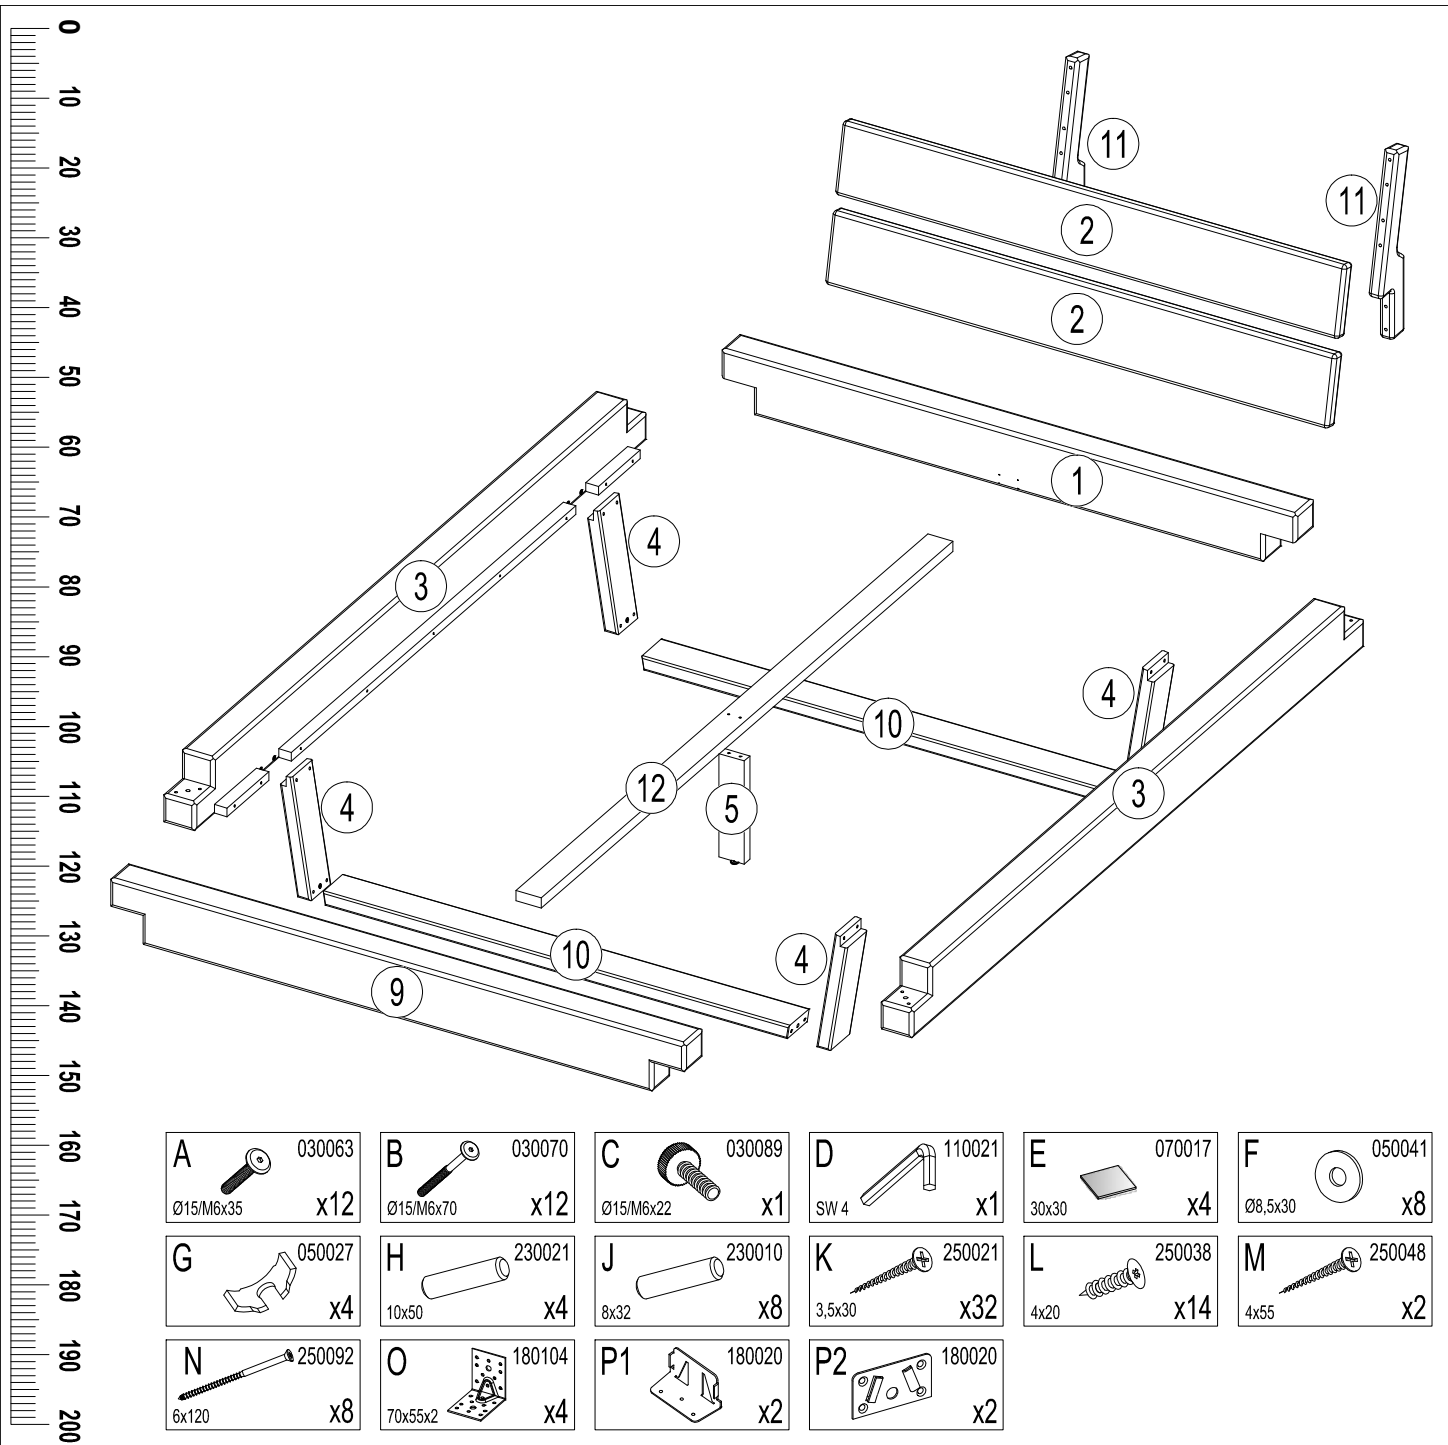

60 min

EAC

Art.nr. 1052800204

Nº	Size/MaB (mm)	Qty	✓	Nº	Size/MaB (mm)	Qty	✓
1	1600x160x90	1		9	1600x160x90	1	
2	1400x190x38	1		10	1297x100x38	2	
3	2180x160x125	2		11	508x141x38	2	
4	334x100x38	4		12	1984x70x28	1	
5	287x70x28	1					

кровать 160x200

№	Size/MaB (mm)	Qty	✓	№	Size/MaB (mm)	Qty	✓
1	1800x160x90	1		9	1800x160x90	1	
2	1600x190x38	1		10	1497x100x38	2	
3	2180x160x125	2		11	508x141x38	2	
4	334x100x38	4		12	1984x70x28	1	
5	287x70x28	1					

кровать 180x200

№	Size/MaB (mm)	Qty	✓	№	Size/MaB (mm)	Qty	✓
1	2000x160x90	1		9	2000x160x90	1	
2	1800x190x38	1		10	1697x100x38	2	
3	2180x160x125	2		11	508x141x38	2	
4	334x100x38	4		12	1984x70x28	1	
5	287x70x28	1					

2

3

4

5

L 250038 4x20 x8

P2 180020 x2

6

N 250092 6x120 x8