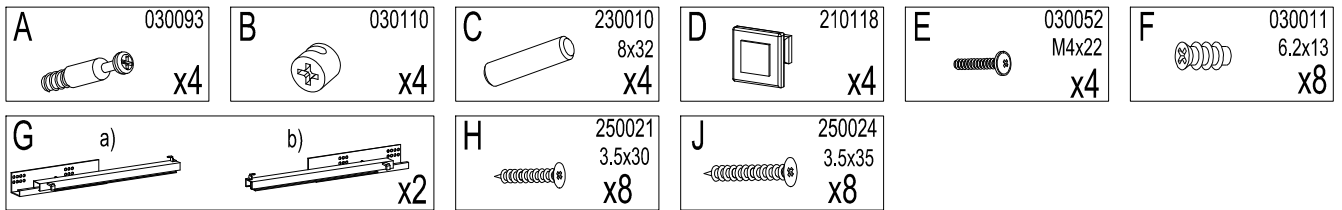

- | | | | |
|-----------|------------------------------------|-----------|--------------------------------|
| D | Montageanleitung | GB | Assembly instructions |
| FR | Notice de montage | IT | Istruzioni di montaggio |
| NL | Handleiding voor de montage | PL | Instrukcja montażu |
| CZ | Montážní návod | SK | Návod na montáž |
| HU | Szerelési útmutató | RO | Instruktluni de montaj |
| TR | Montaj talimatı | RU | Инструкция по монтажу |

No	Size/MaB (mm)	Qty	✓	No	Size/MaB (mm)	Qty	✓
1	769x 142x 18	2		4	734x 92x 14	2	
2	300x 100x 14	2		5	743x 292x 3	2	
3	300x 100x 14	2		6	260x 28x 20	4	

2	F	030011	G	a)	b)	H	250021
		6.2x13		x2			3.5x30
							
	x8						