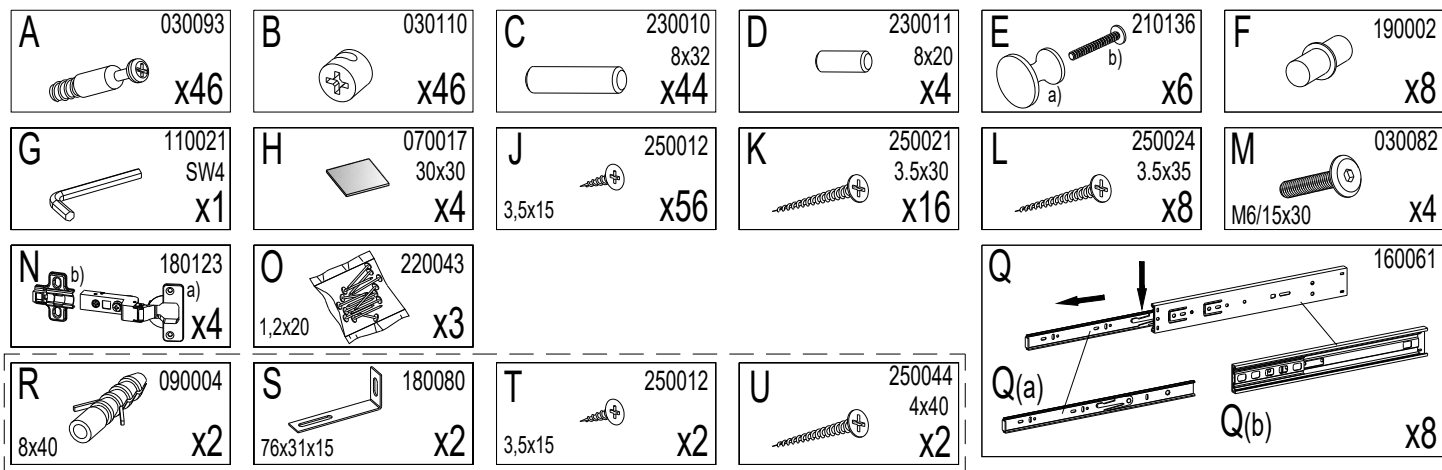

«SanRemi»
<http://www.sanremi.ru>
e-mail: sanremi@list.ru
+7 (812) 920-36-23

120 min

x4

x2

No	Size/MaB (mm)	Qty	✓	No	Size/MaB (mm)	Qty	✓
1	240x67x24	2		11	771x430x18	1	
2	240x67x24	2		12	695x367x15	2	
3	1564x415x18	1		13	689x477x18	2	
4	1564x390x18	1		14	473x365x15	2	
5	1564x40x18	2		15	350x150x14	4	
6	598x170x18	4		16	350x150x14	4	
7	532x150x14	4		17	288x30x15	3	
8	714x599x3	1		18	714x490x3	2	
9	541x342x3	4		19	428x30x18	4	
10	771x430x18	1					

2

B 030110 x6

3

A 030093 x24

C 230010 8x32 x8

N(b) 180123 x4

J 250012 3,5x15 x8

4

C 230010
8x32
x8

J 250012
3.5x15
x16

Q(b) 160061
x8

5

B 030110
x8

6

B 030110 x8

7