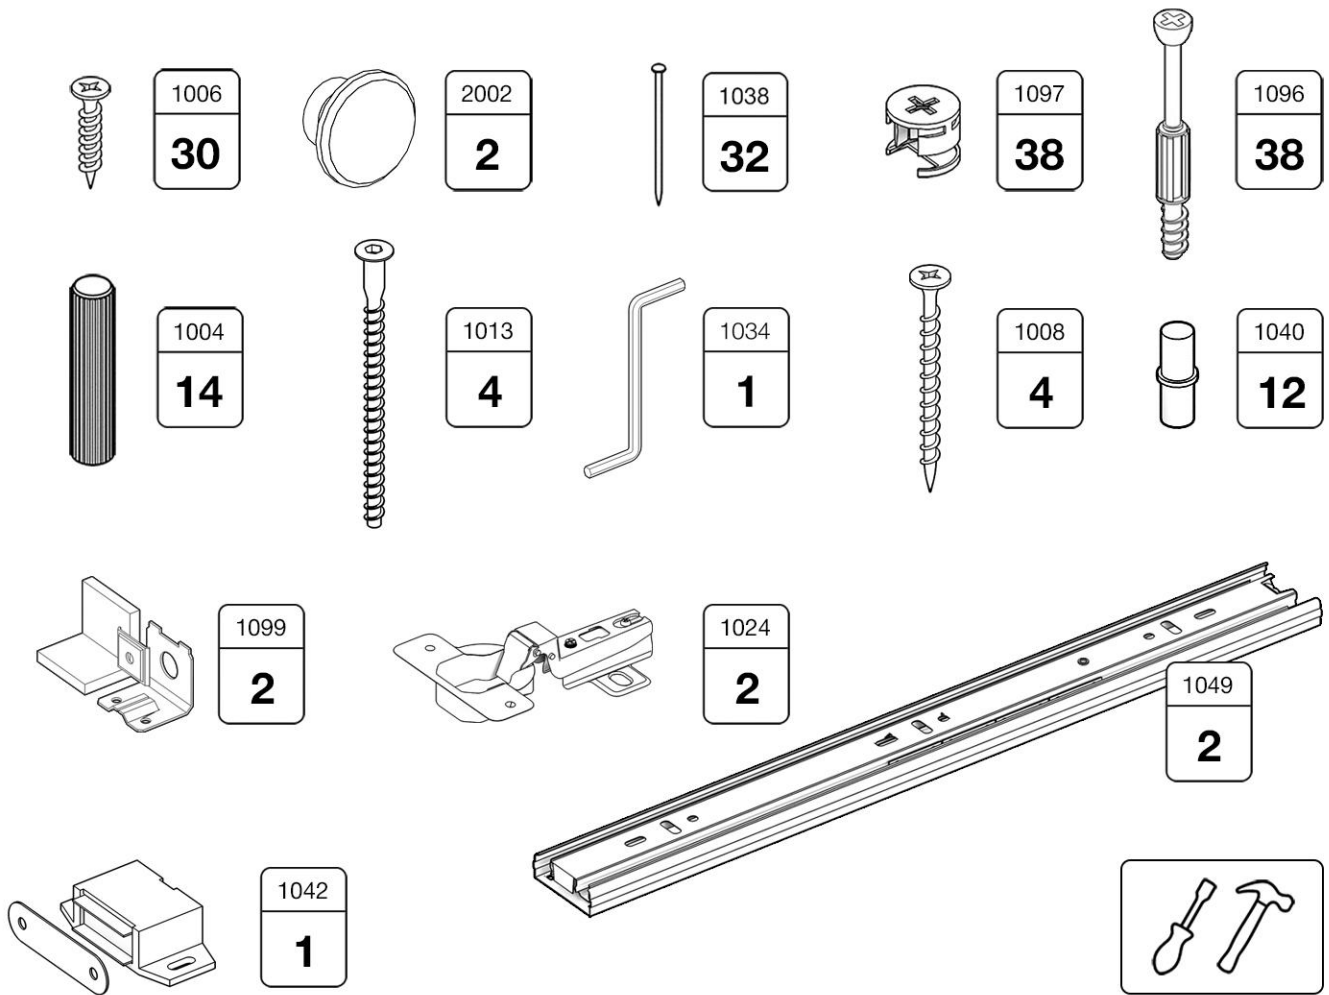

Грета

Шкаф 1-ств №1, №2

 **TIMBERICA**

- RU** Инструкция по сборке
- EN** Assembly instruction
- FI** Koontaohje

5

6