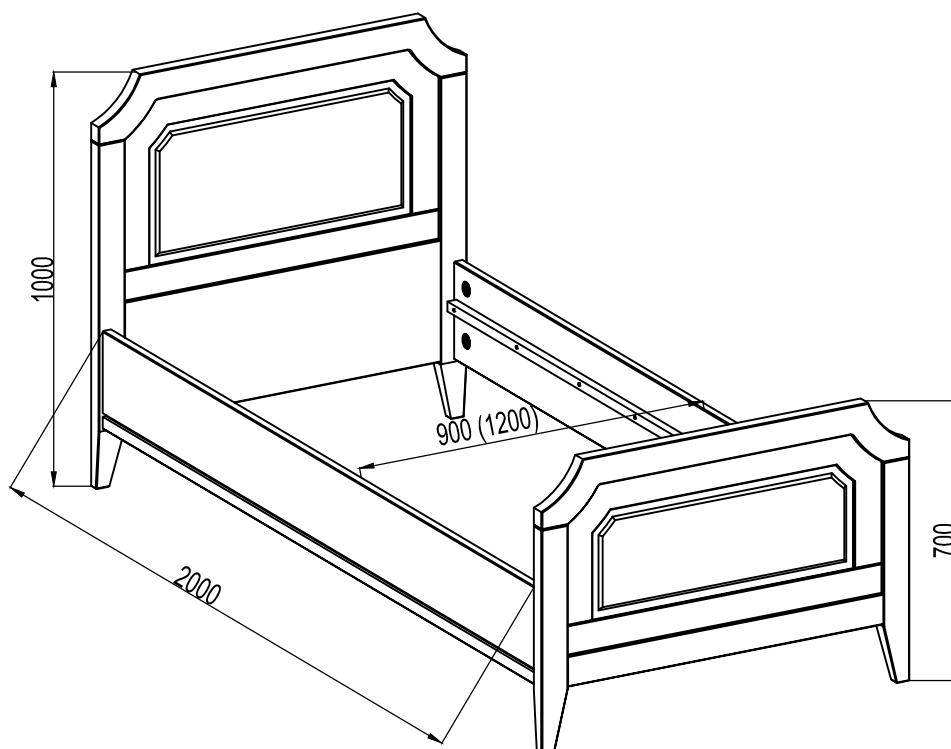

«SanRemi»

<http://www.sanremi.ru>

e-mail: [sanremi@list.ru](mailto:sanremi@list.ru)

+7 (812) 920-36-23

**40 min**

Кровать 90x200 "София"

№	Size/МаБ (mm)	Qty	✓	№	Size/МаБ (mm)	Qty	✓
1	855x497x18	1		7	547x70x38	1	
2	838x300x38	1		8	855x422x18	1	
3	978x153x38	2		9	2000x240x24	2	
4	847x70x38	1		10	1980x35x24	2	
5	847x70x38	1		11	838x75x38	1	
6	547x70x38	1					

Кровать 120x200 "София"

№	Size/МаБ (mm)	Qty	✓	№	Size/МаБ (mm)	Qty	✓
1	1155x497x18	1		7	547x70x38	1	
2	1138x300x38	1		8	1155x422x18	1	
3	1278x153x38	2		9	2000x240x24	2	
4	847x70x38	1		10	1980x35x24	2	
5	847x70x38	1		11	1138x75x38	1	
6	547x70x38	1					