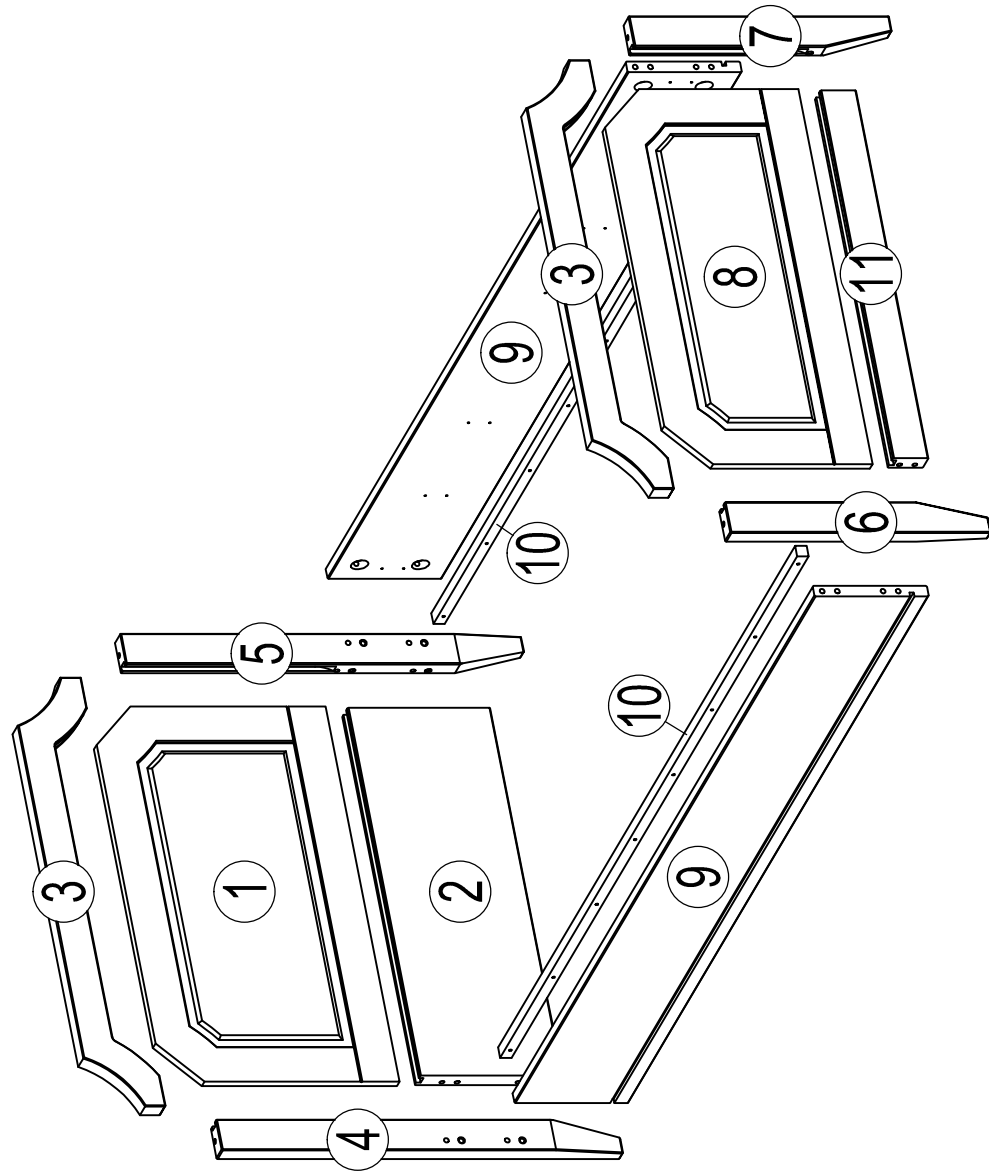

«SanRemi»

<http://www.sanremi.ru>

e-mail: [sanremi@list.ru](mailto:sanremi@list.ru)

+7 (812) 920-36-23

**40 min**

Кровать 90x200 "София"

№	Size/МаБ (mm)	Qty	✓	№	Size/МаБ (mm)	Qty	✓
1	855x497x18	1		7	547x70x38	1	
2	838x300x38	1		8	855x422x18	1	
3	978x153x38	2		9	2000x240x24	2	
4	847x70x38	1		10	1980x35x24	2	
5	847x70x38	1		11	838x75x38	1	
6	547x70x38	1					

Кровать 120x200 "София"

№	Size/МаБ (mm)	Qty	✓	№	Size/МаБ (mm)	Qty	✓
1	1155x497x18	1		7	547x70x38	1	
2	1138x300x38	1		8	1155x422x18	1	
3	1278x153x38	2		9	2000x240x24	2	
4	847x70x38	1		10	1980x35x24	2	
5	847x70x38	1		11	1138x75x38	1	
6	547x70x38	1					