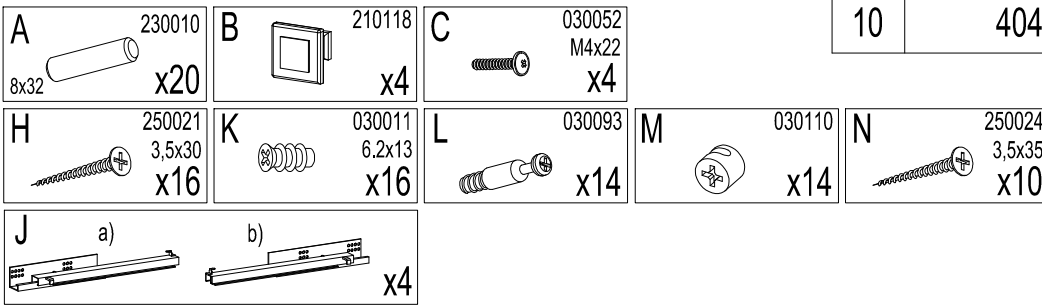

v1

v2

- | | | | |
|-----------|------------------------------------|-----------|--------------------------------|
| D | Montageanleitung | GB | Assembly instructions |
| FR | Notice de montage | IT | Istruzioni di montaggio |
| NL | Handleiding voor de montage | PL | Instrukcja montażu |
| CZ | Montážní návod | SK | Návod na montáž |
| HU | Szerelési útmutató | RO | Instruktluni de montaj |
| TR | Montaj talimatı | RU | Инструкция по монтажу |

v1

No	Size/MaB (mm)	Qty	✓
1	400x150x14	3	
2	400x150x14	3	
3	395x142x14	3	
4	430x190x18	3	
5	350x28x20	8	
6	400x72x14	1	
7	400x72x14	1	
8	395x64x14	1	
9	430x103x18	1	
10	404x392x3	4	

v2

No	Size/MaB (mm)	Qty	✓
1	400x150x14	3	
2	400x150x14	3	
3	828x142x14	3	
4	863x190x18	3	
5	350x28x20	8	
6	400x72x14	1	
7	400x72x14	1	
8	828x64x14	1	
9	863x103x18	1	
10	837x392x3	4	

2

v1

A	230010	B	210118	C	030052
8x32	x20	x4	x4	M4x22	x4
L	030093	M	030110	N	250024
x14	x14	x14	x14	3.5x35	x10

v1

x3

A	230010	B	210118	C	030052
8x32	x20	x8	x8	M4x22	x8
L	030093	M	030110	N	250024
x14	x14	x14	x14	3.5x35	x10

v2

x3

3-4

3

H 250021 3,5x30 x16
K 030011 6.2x13 x16

v1,v2