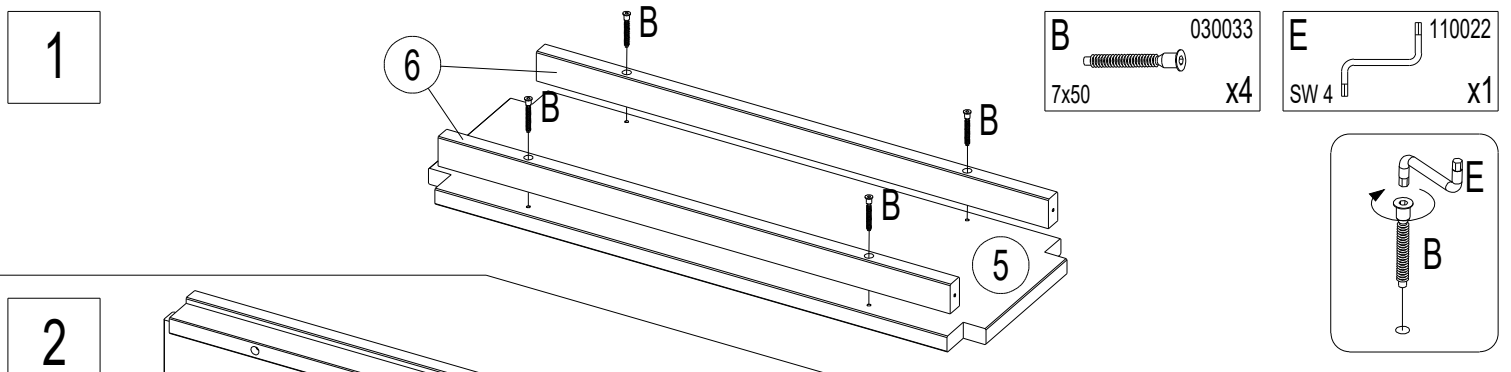

СКАМЬЯ LESET МИРА

le set

D	Montageanleitung	GB	Assembly instructions
FR	Notice de montage	IT	Istruzioni di montaggio
NL	Handleiding voor de montage	PL	Instrukcja montażu
CZ	Montážní návod	SK	Návod na montáž
HU	Szerelési útmutató	RO	Instrukțiuni de montaj
TR	Montaj talimatı	RU	Инструкция по монтажу

No	Size/MaB (mm)	Qty	✓	No	Size/MaB (mm)	Qty	✓
1	654x320x44	2		7	806x15,5x15,5	2	
5	838x296x24	1		8	806x15,5x15,5	8	
6	770x44x34	2		9	600x211x4	1	

3

B 030033
7x50 x2

E 110022
SW 4 x1

4

5

A 030036
7x70 x2

B 030033
7x50 x2