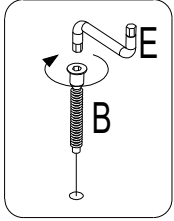

СКАМЬЯ LESET МИРА

le set

D	Montageanleitung	GB	Assembly instructions
FR	Notice de montage	IT	Istruzioni di montaggio
NL	Handleiding voor de montage	PL	Instrukcja montażu
CZ	Montážní návod	SK	Návod na montáž
HU	Szerelési útmutató	RO	Instrukțiuni de montaj
TR	Montaj talimatı	RU	Инструкция по монтажу

No	Size/MaB (mm)	Qty	✓	No	Size/MaB (mm)	Qty	✓
1	654x320x44	2		7	806x15,5x15,5	2	
5	838x296x24	1		8	806x15,5x15,5	8	
6	770x44x34	2		9	600x211x4	1	

3

B 030033
7x50 x2

E 110022
SW 4 x1

4

5

A 030036
7x70 x2

B 030033
7x50 x2