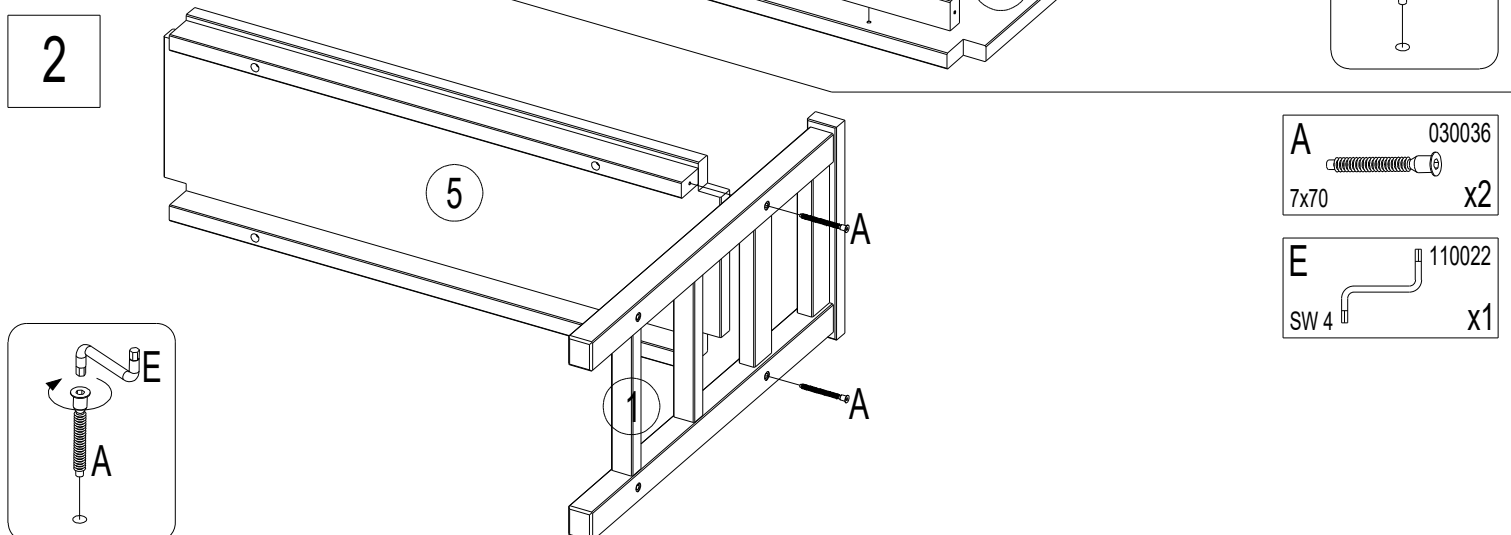

СКАМЬЯ LESET МИРА

le set

D	Montageanleitung	GB	Assembly instructions
FR	Notice de montage	IT	Istruzioni di montaggio
NL	Handleiding voor de montage	PL	Instrukcja montażu
CZ	Montážní návod	SK	Návod na montáž
HU	Szerelési útmutató	RO	Instrukțiuni de montaj
TR	Montaj talimatı	RU	Инструкция по монтажу

No	Size/MaB (mm)	Qty	✓	No	Size/MaB (mm)	Qty	✓
1	654x320x44	2		7	806x15,5x15,5	2	
5	838x296x24	1		8	806x15,5x15,5	8	
6	770x44x34	2		9	600x211x4	1	

3

B 030033
7x50 x2

E 110022
SW 4 x1

4

5

A 030036
7x70 x2

B 030033
7x50 x2