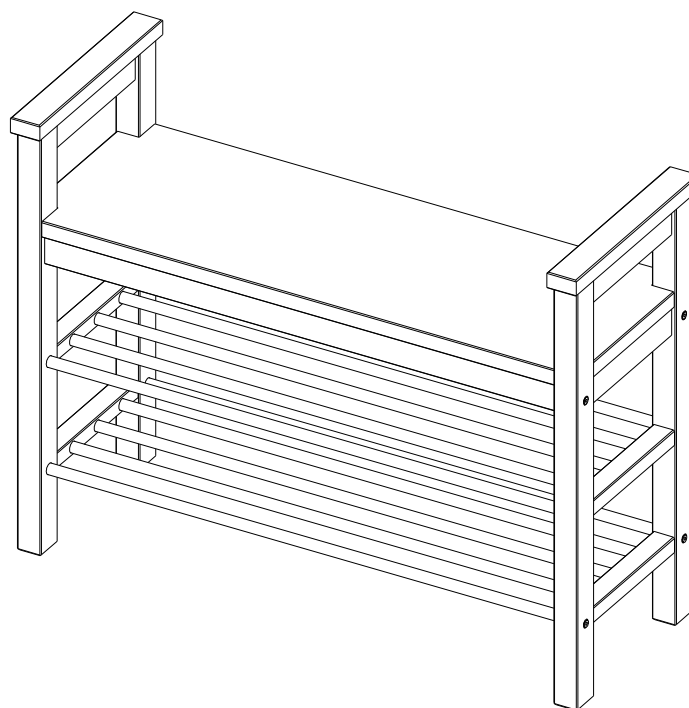

СКАМЬЯ LESET МИРА

le set

D	Montageanleitung	GB	Assembly instructions
FR	Notice de montage	IT	Istruzioni di montaggio
NL	Handleiding voor de montage	PL	Instrukcja montażu
CZ	Montážní návod	SK	Návod na montáž
HU	Szerelési útmutató	RO	Instrukțiuni de montaj
TR	Montaj talimatı	RU	Инструкция по монтажу