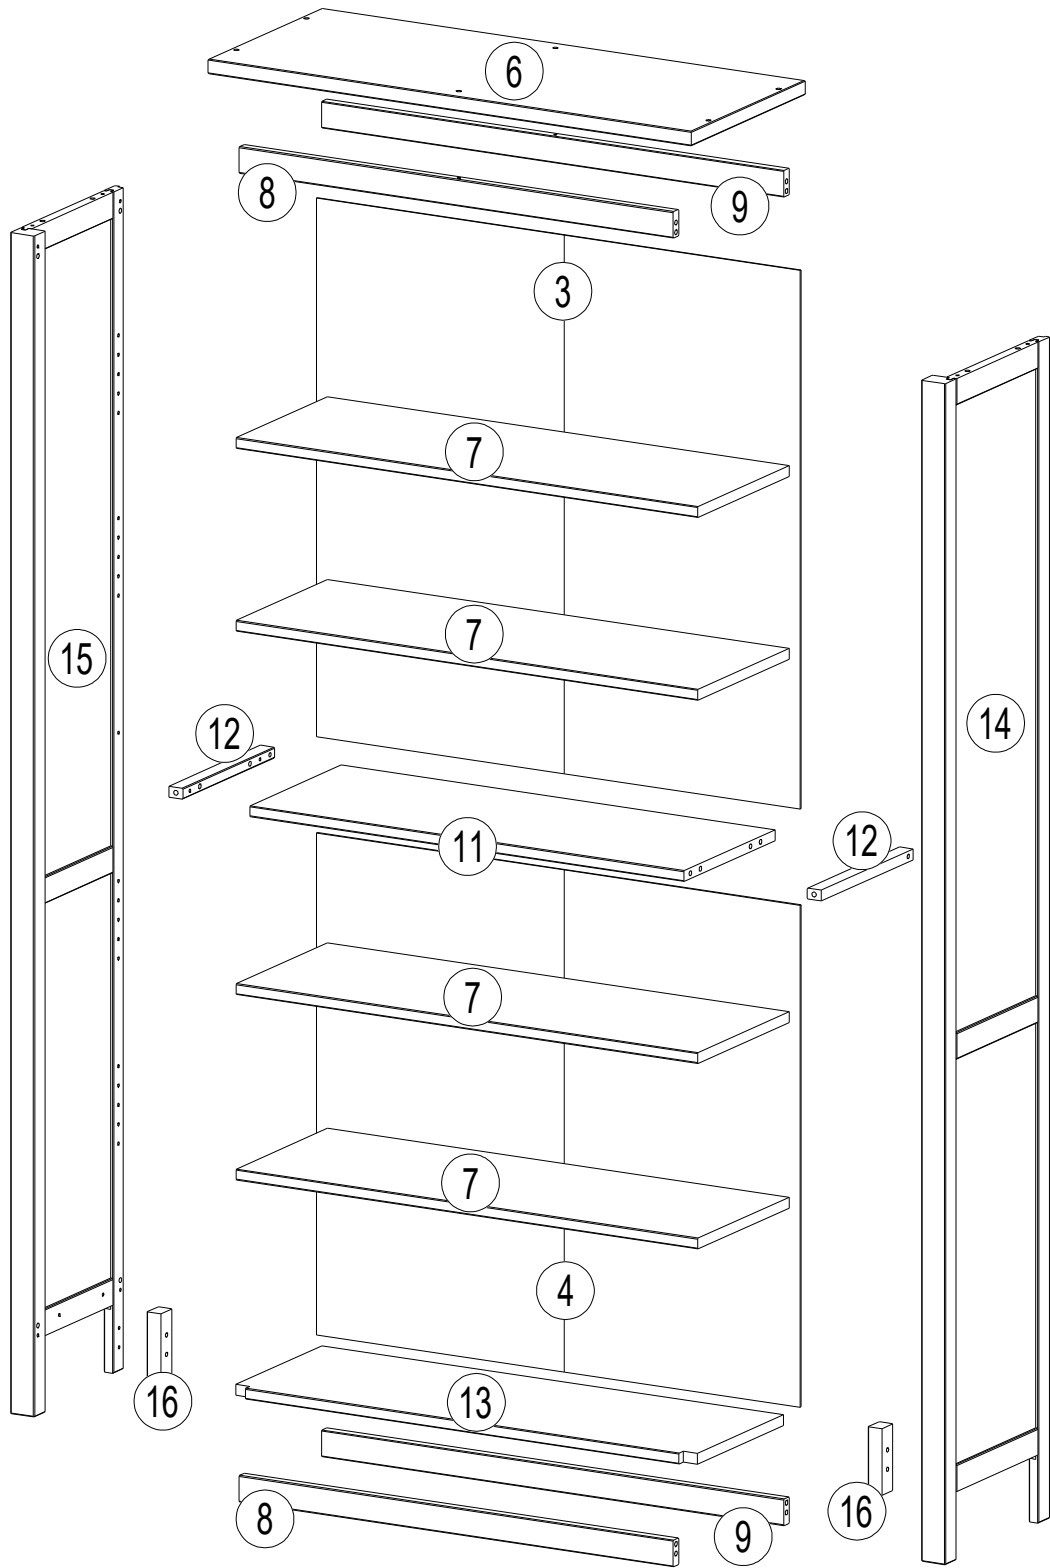

СТЕЛЛАЖ LESET МИРА 00

leset

- | | | | |
|-----------|------------------------------------|-----------|--------------------------------|
| D | Montageanleitung | GB | Assembly instructions |
| FR | Notice de montage | IT | Istruzioni di montaggio |
| NL | Handlieding voor de montage | PL | Instrukcja montażu |
| CZ | Montážní návod | SK | Návod na montáž |
| HU | Szerelési útmutató | RO | Instrukțiuni de montaj |
| TR | Montaj talimatı | RU | Инструкция по монтажу |

EAC

No	Size/MaB (mm)	Qty	✓	No	Size/MaB (mm)	Qty	✓
14	1948x334x44	1		8	800x44x18	2	
15	1948x334x44	1		9	852x44x18	2	
3	896x870x3	1		16	106x36x26	2	
4	941x870x3	1		11	800x292x18	1	
				12	293x26x18	2	
6	891x364x24	1		13	851x289x18	2	
7	851x292x18	4					