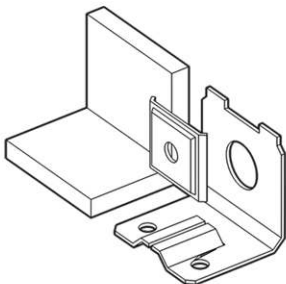

1096
50

1097
50

1038
50

1006
42

1004
32

1074
2

1042
2

1047
2

1099
2

1024
6