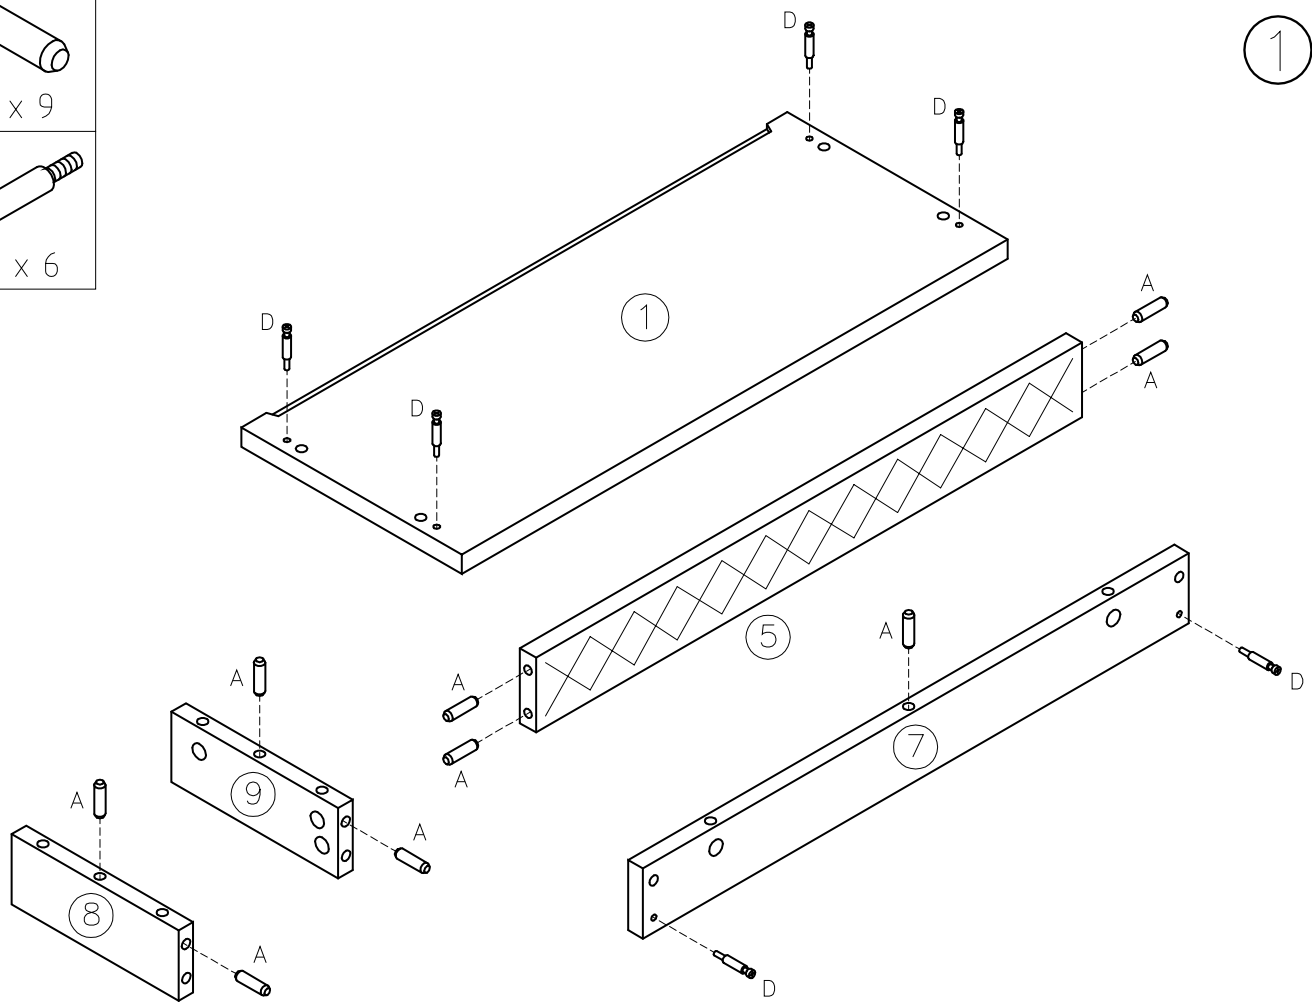

Д.2183 Комод 2ящ. + 2ящ.

Nr	Size/MaB (mm)	Qty	✓
1	788 x 365 x 22	1	
2	778 x 360 x 15	1	
3	668 x 350 x 15	1	
4	668 x 350 x 15	1	
5	728 x 60 x 15	1	
6	180 x 328 x 15	1	
7	778 x 60 x 15	1	
8	325 x 60 x 15	1	
9	325 x 60 x 15	1	
10	360 x 120 x 15	2	
11	310 x 90 x 12	2	
12	310 x 90 x 12	2	
13	314 x 90 x 12	2	
14	306 x 322 x 3,2	2	
15	724 x 240 x 15	2	
16	310 x 180 x 12	2	
17	310 x 180 x 12	2	
18	693 x 180 x 12	2	
19	306 x 702 x 3,2	2	
20	328 x 24 x 8	2	
21	686 x 373 x 3,2	2	

A		8x30	35
B		15x12	18
C		12x10	12
D		7x24	30
E			8
F		5,8x8	12
G		5,8x19	4
H		M4x10	8
I		3,5x35	20
J			6
K		M4x18	6
L		666mm	1
M		1,2x20	50

1

2

-  A x 10
-  E x 8
-  F x 12
-  G x 4

-  A x 8
-  C x 4
-  D x 4
-  J x 2
-  I x 8
-  K x 2

-  A x 8
-  C x 8
-  D x 8
-  J x 4
-  I x 12
-  K x 4

-  B x 2

B x 16

7

H x 8

M x 50

L x 1

8