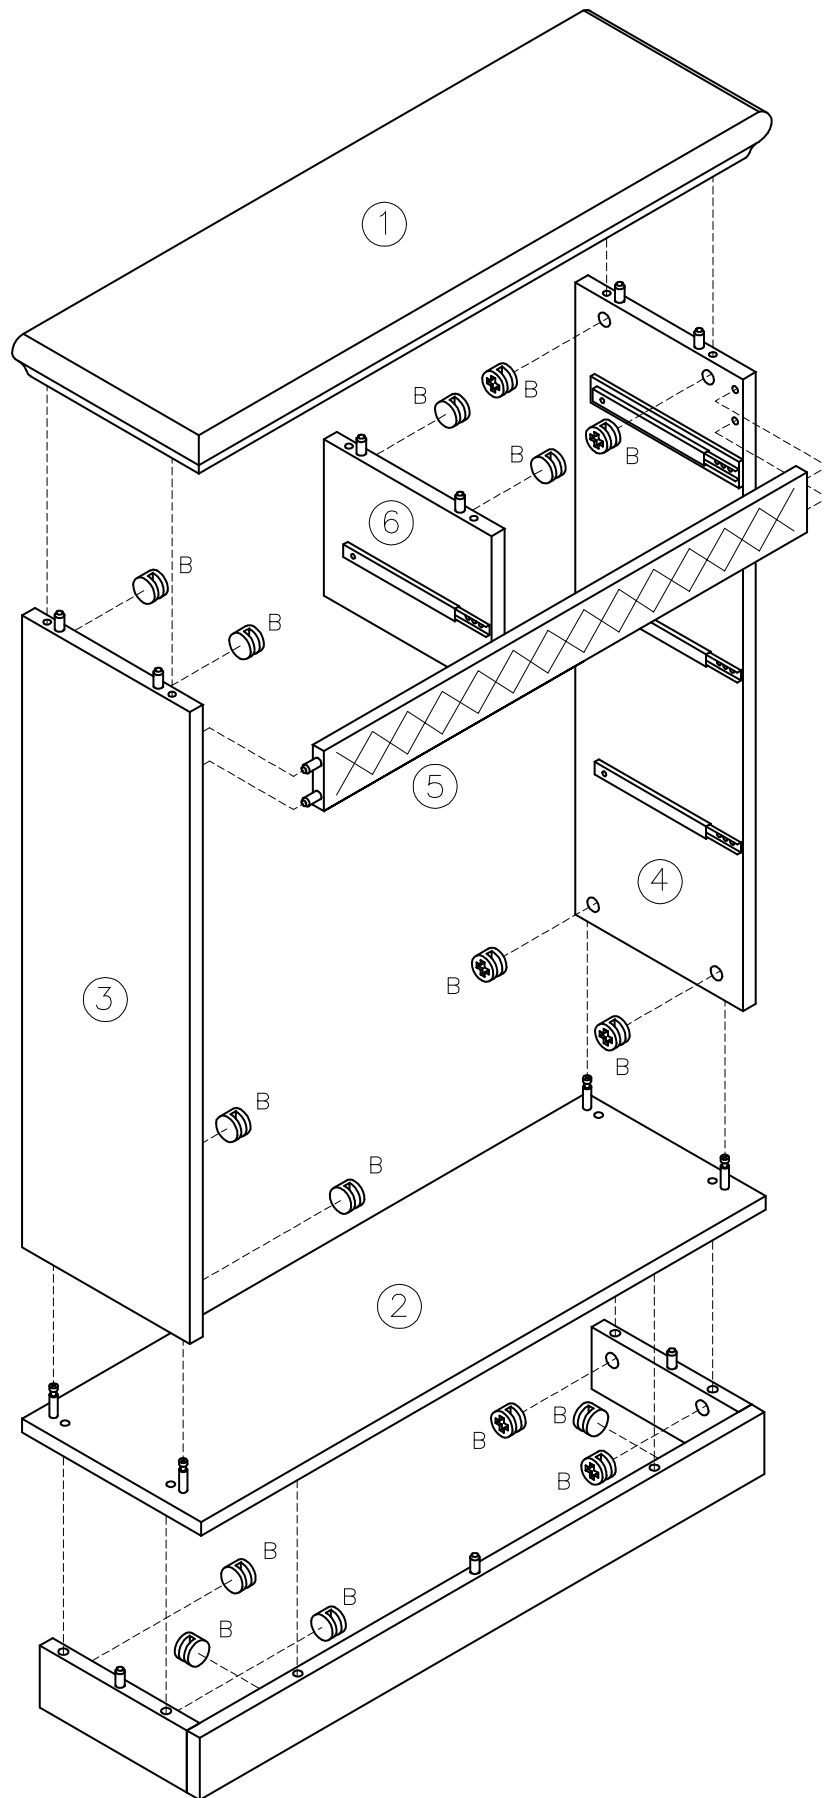

Д.2183 Комод 2ящ. + 2ящ.

Nr	Size/MaB (mm)	Qty	✓
1	788 x 365 x 22	1	
2	778 x 360 x 15	1	
3	668 x 350 x 15	1	
4	668 x 350 x 15	1	
5	728 x 60 x 15	1	
6	180 x 328 x 15	1	
7	778 x 60 x 15	1	
8	325 x 60 x 15	1	
9	325 x 60 x 15	1	
10	360 x 120 x 15	2	
11	310 x 90 x 12	2	
12	310 x 90 x 12	2	
13	314 x 90 x 12	2	
14	306 x 322 x 3,2	2	
15	724 x 240 x 15	2	
16	310 x 180 x 12	2	
17	310 x 180 x 12	2	
18	693 x 180 x 12	2	
19	306 x 702 x 3,2	2	
20	328 x 24 x 8	2	
21	686 x 373 x 3,2	2	

A		8x30	35
B		15x12	18
C		12x10	12
D		7x24	30
E			8
F		5,8x8	12
G		5,8x19	4
H		M4x10	8
I		3,5x35	20
J			6
K		M4x18	6
L		666mm	1
M		1,2x20	50

1

2

-  A x 10
-  E x 8
-  F x 12
-  G x 4

-  A x 8
-  C x 4
-  D x 4
-  J x 2
-  I x 8
-  K x 2

-  A x 8
-  C x 8
-  D x 8
-  J x 4
-  I x 12
-  K x 4

-  B x 2

B x 16

7

H x 8

M x 50

L x 1

8