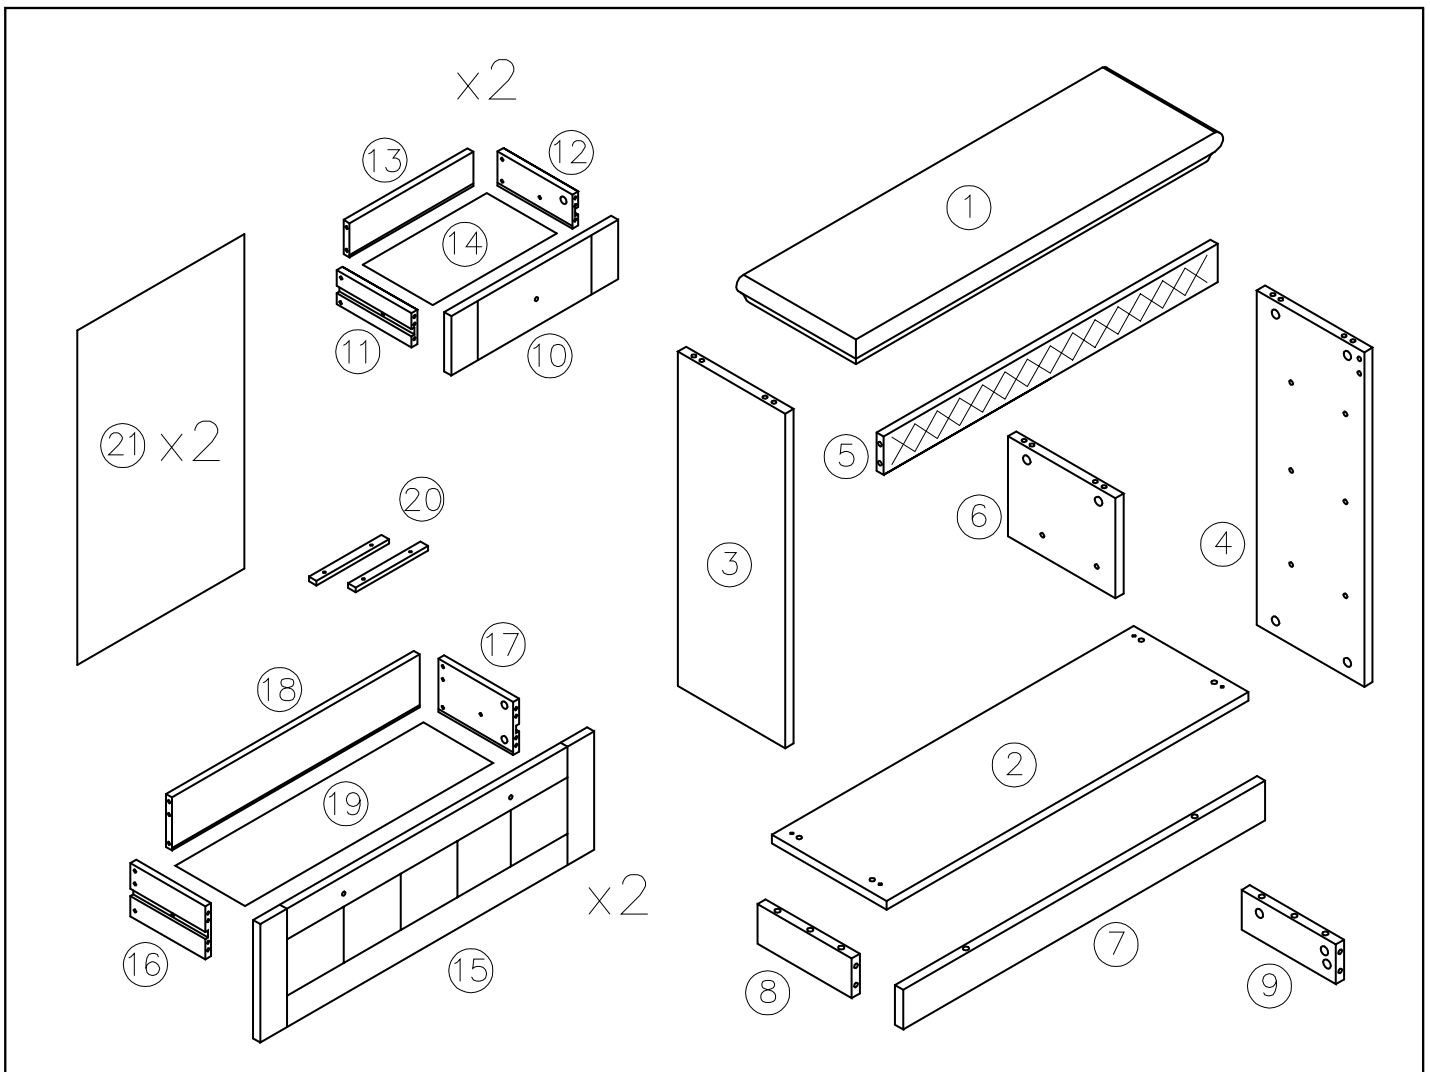

Д.2183 Комод 2ящ. + 2ящ.

Nr	Size/MaB (mm)	Qty	✓
1	788 x 365 x 22	1	
2	778 x 360 x 15	1	
3	668 x 350 x 15	1	
4	668 x 350 x 15	1	
5	728 x 60 x 15	1	
6	180 x 328 x 15	1	
7	778 x 60 x 15	1	
8	325 x 60 x 15	1	
9	325 x 60 x 15	1	
10	360 x 120 x 15	2	
11	310 x 90 x 12	2	
12	310 x 90 x 12	2	
13	314 x 90 x 12	2	
14	306 x 322 x 3,2	2	
15	724 x 240 x 15	2	
16	310 x 180 x 12	2	
17	310 x 180 x 12	2	
18	693 x 180 x 12	2	
19	306 x 702 x 3,2	2	
20	328 x 24 x 8	2	
21	686 x 373 x 3,2	2	

A		8x30	35
B		15x12	18
C		12x10	12
D		7x24	30
E			8
F		5,8x8	12
G		5,8x19	4
H		M4x10	8
I		3,5x35	20
J			6
K		M4x18	6
L		666mm	1
M		1,2x20	50

1

2

-  A x 10
-  E x 8
-  F x 12
-  G x 4

-  A x 8
-  C x 4
-  D x 4
-  J x 2
-  I x 8
-  K x 2

-  A x 8
-  C x 8
-  D x 8
-  J x 4
-  I x 12
-  K x 4

-  B x 2

B x 16

7

H x 8

M x 50

L x 1

8