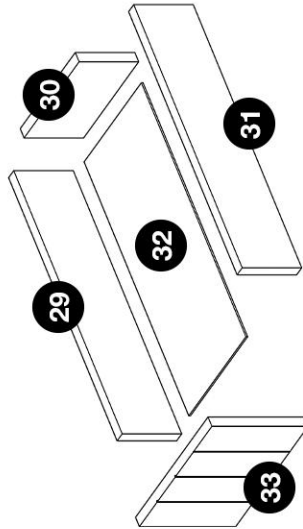

Грета

Стол письменный №5

 **TIMBERICA**

- RU** Инструкция по сборке
- EN** Assembly instruction
- FI** Koontaohje

2

3

x2

x2

x2