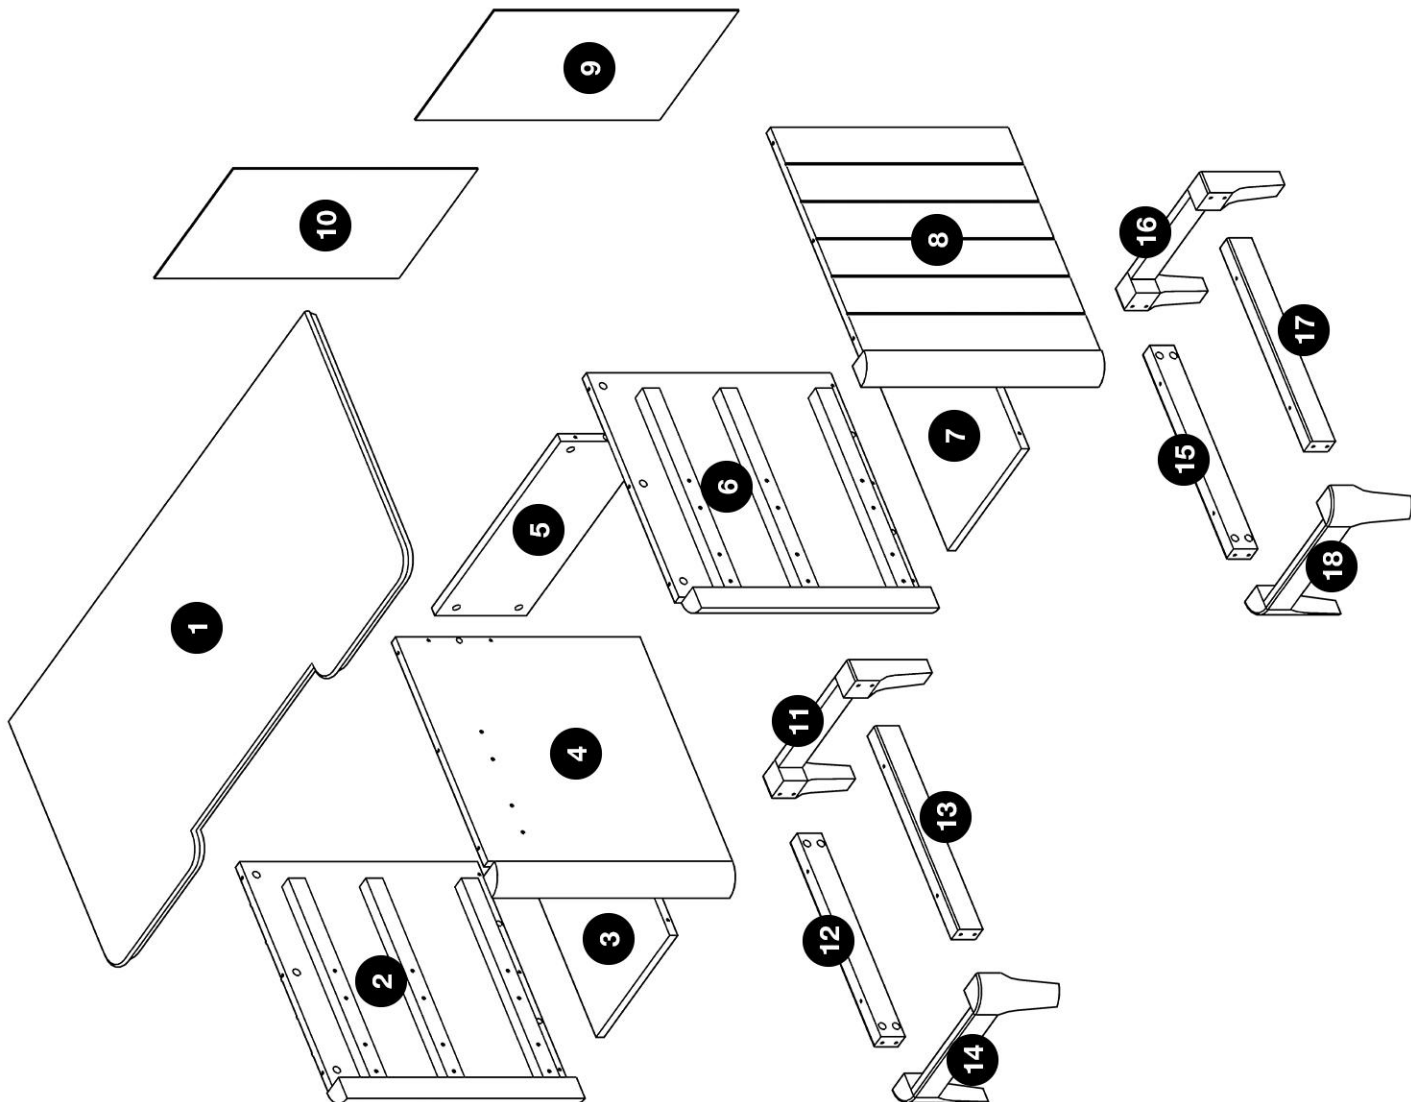

Грета

Стол письменный №5

 **TIMBERICA**

- RU** Инструкция по сборке
- EN** Assembly instruction
- FI** Koontaohje

2

3

x2

x2

x2