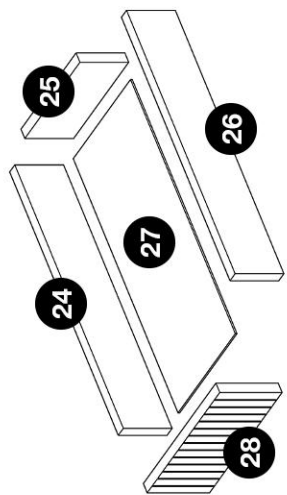

Грета

Стол письменный №5

 **TIMBERICA**

- RU** Инструкция по сборке
- EN** Assembly instruction
- FI** Koontaohje

2

3

x2

x2

x2