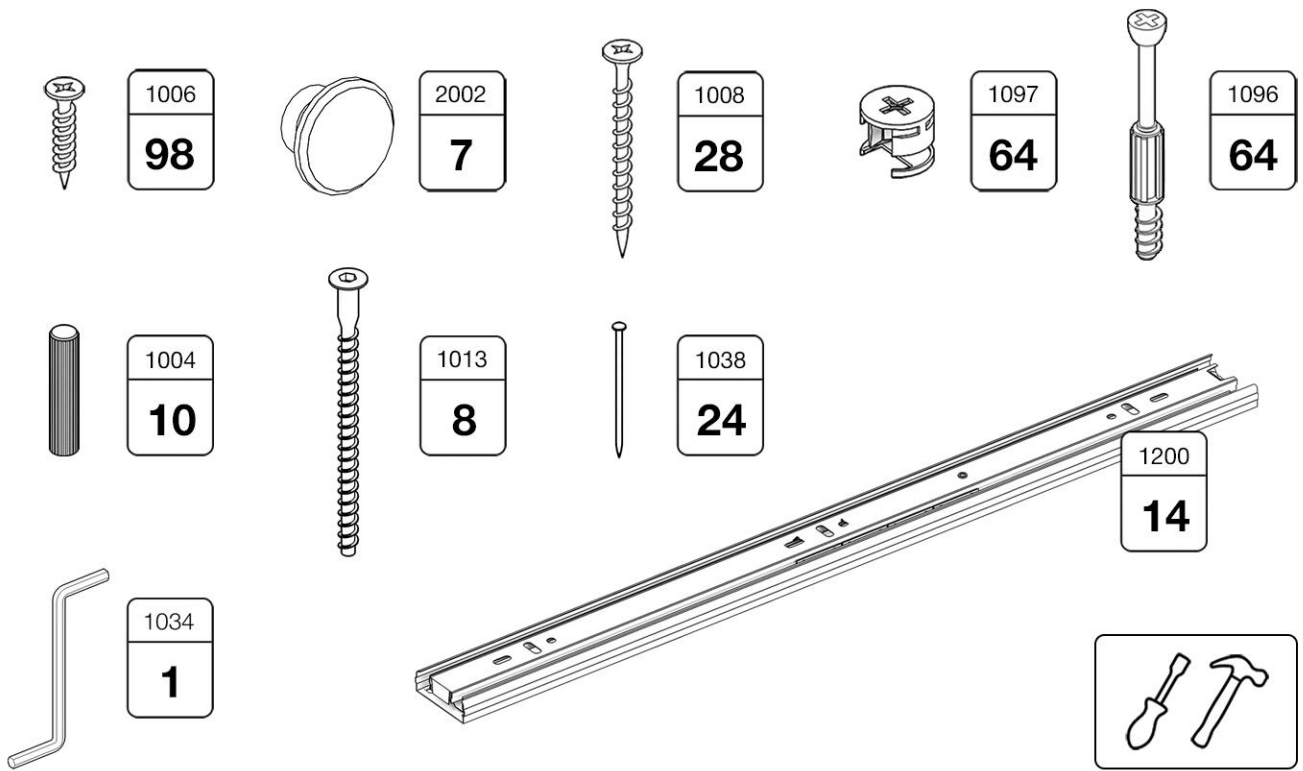

Грета

Стол письменный №5

 **TIMBERICA**

- RU** Инструкция по сборке
- EN** Assembly instruction
- FI** Koontaohje

2

3

x2

x2

x2