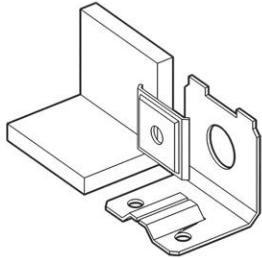

1099
2

1040
20

1038
116