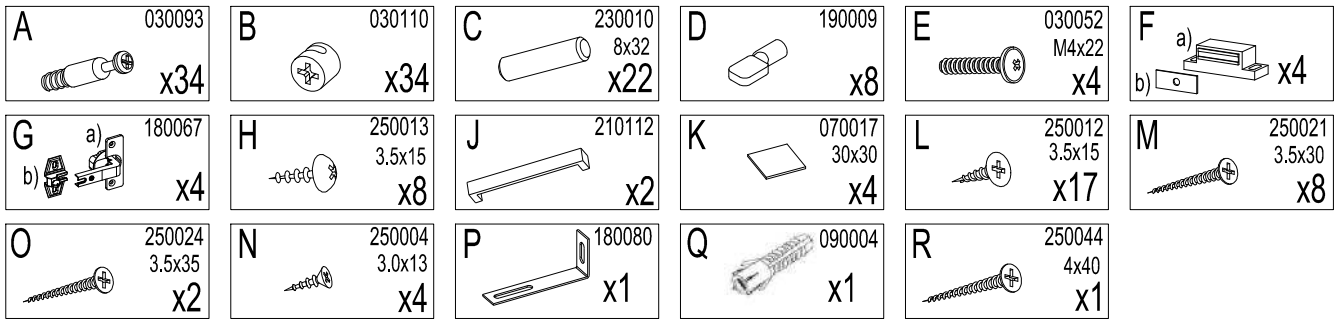

GB Assembly instructions

IT Istruzioni di montaggio

PL Instrukcja montażu

SK Návod na montáž

RO Instrucțiuni de montaj

RU Инструкция по монтажу

No	Size/MaB (mm)	Qty	✓	No	Size/MaB (mm)	Qty	✓
1	1208x 370x 24	1		10	1047x 56x 24	1	
2	1119x 328x 15	1		11	1047x 56x 15	1	
3	1119x 328x 15	1		12	120x 60x 60	4	
4	1256x 328x 15	1		13	230x 56x 24	2	
5	1256x 328x 15	1		14	1194x 520x 18	1	
6	1118x 317x 15	2		15	1194x 520x 18	1	
7	1256x 56x 18	1		16	120x 30x 22	1	
8	1256x 56x 18	1		17	622x 1128x 3	2	
9	1047x 56x 18	1		18	448x 30x 18	2	