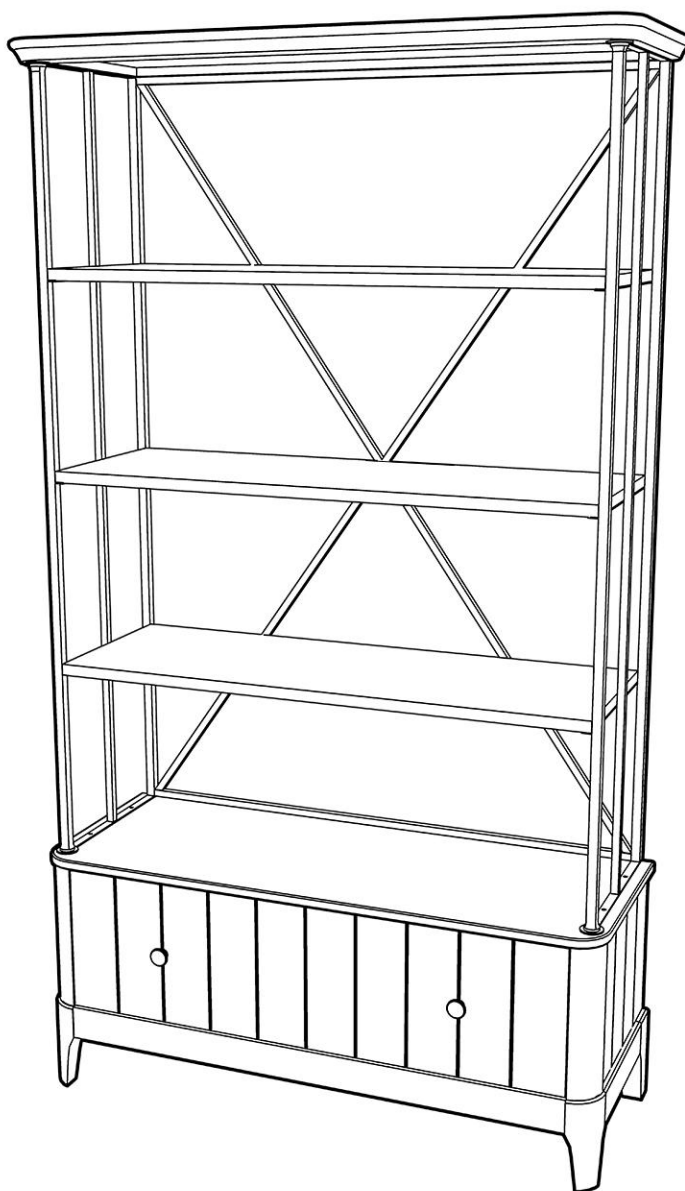

# Грета

Стеллаж №10, №9

 **TIMBERICA**

- RU** Инструкция по сборке
- EN** Assembly instruction
- FI** Koontaohje

1006  
**16**

2002  
№10 №9  
**2 1**

1008  
**4**

1097  
**18**

1096  
**18**

1004  
**4**

1200  
**4**

1048  
**2**

1038  
**18**