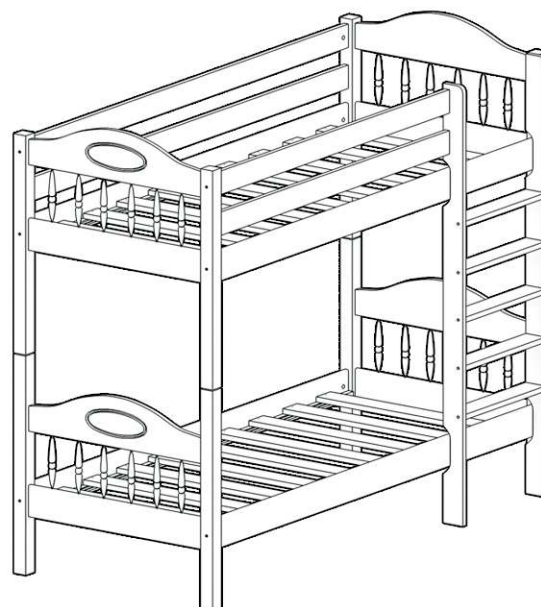

Кровать 2-ярусная

КЛАССИК (S2)

ФРЕЯ (F2)

БРАММИНГ

КАЯ (K2)

RU Инструкция по сборке

EN Assembly instruction

FI Koontaohje

1005
42

1011
H=1690
10
H=2050
14

1002
11

1007
44

1008
10

1003
12

1014
4

1001
1