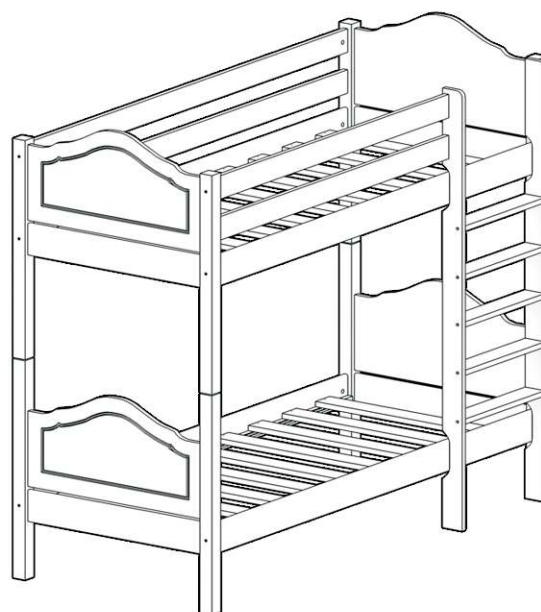

Кровать 2-ярусная

КЛАССИК (S2)

ФРЕЯ (F2)

БРАММИНГ

КАЯ (K2)

RU Инструкция по сборке

EN Assembly instruction

FI Koontaohje

1005
42

1011
H=1690
10
H=2050
14

1002
11

1007
44

1008
10

1003
12

1014
4

1001
1