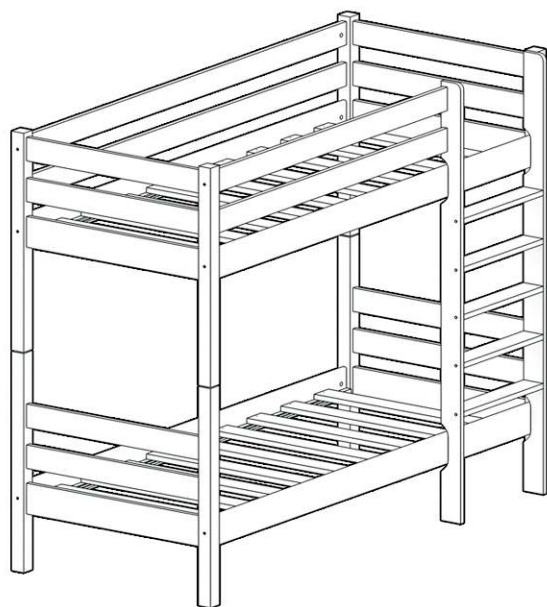

Кровать 2-ярусная

КЛАССИК (S2)

ФРЕЯ (F2)

БРАММИНГ

КАЯ (K2)

RU Инструкция по сборке

EN Assembly instruction

FI Koontaohje

1005
42

1011
H=1690
10
H=2050
14

1002
11

1007
44

1008
10

1003
12

1014
4

1001
1