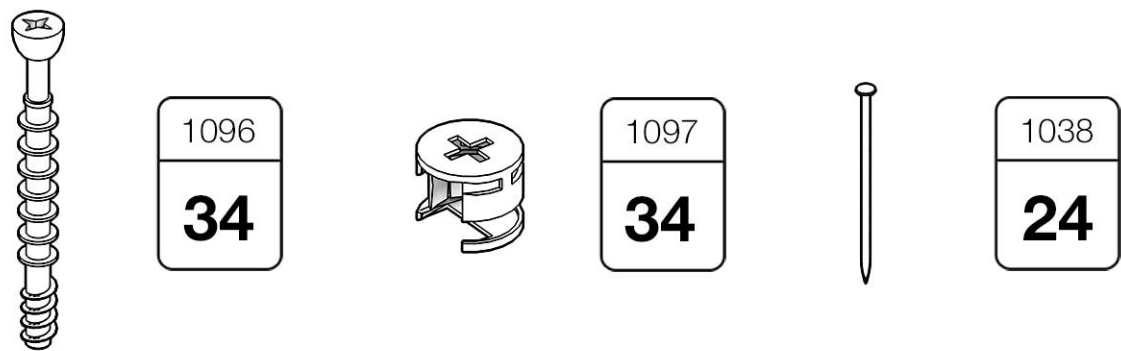

Ари-Прованс

Комод №3

 **TIMBERICA**

RU Инструкция по сборке
EN Assembly instruction
FI Koontaohje

3

4

11