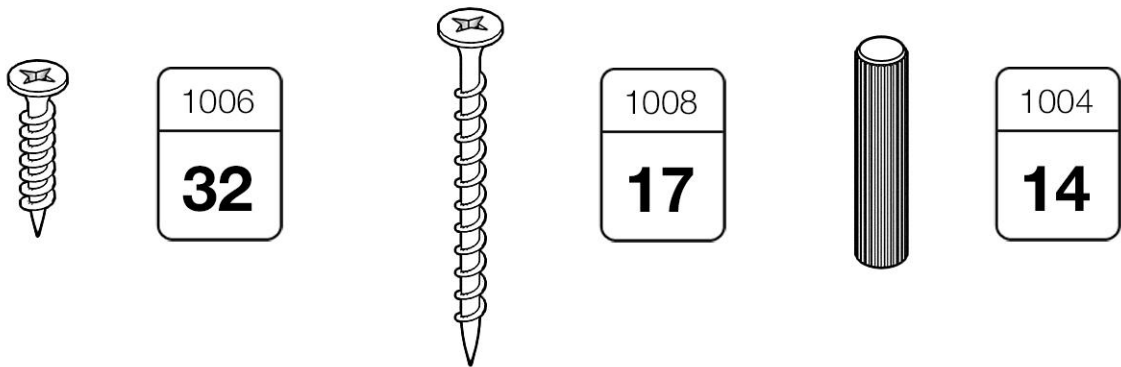

Ари-Прованс

Комод №3

 **TIMBERICA**

RU Инструкция по сборке
EN Assembly instruction
FI Koontaohje

3

4

11