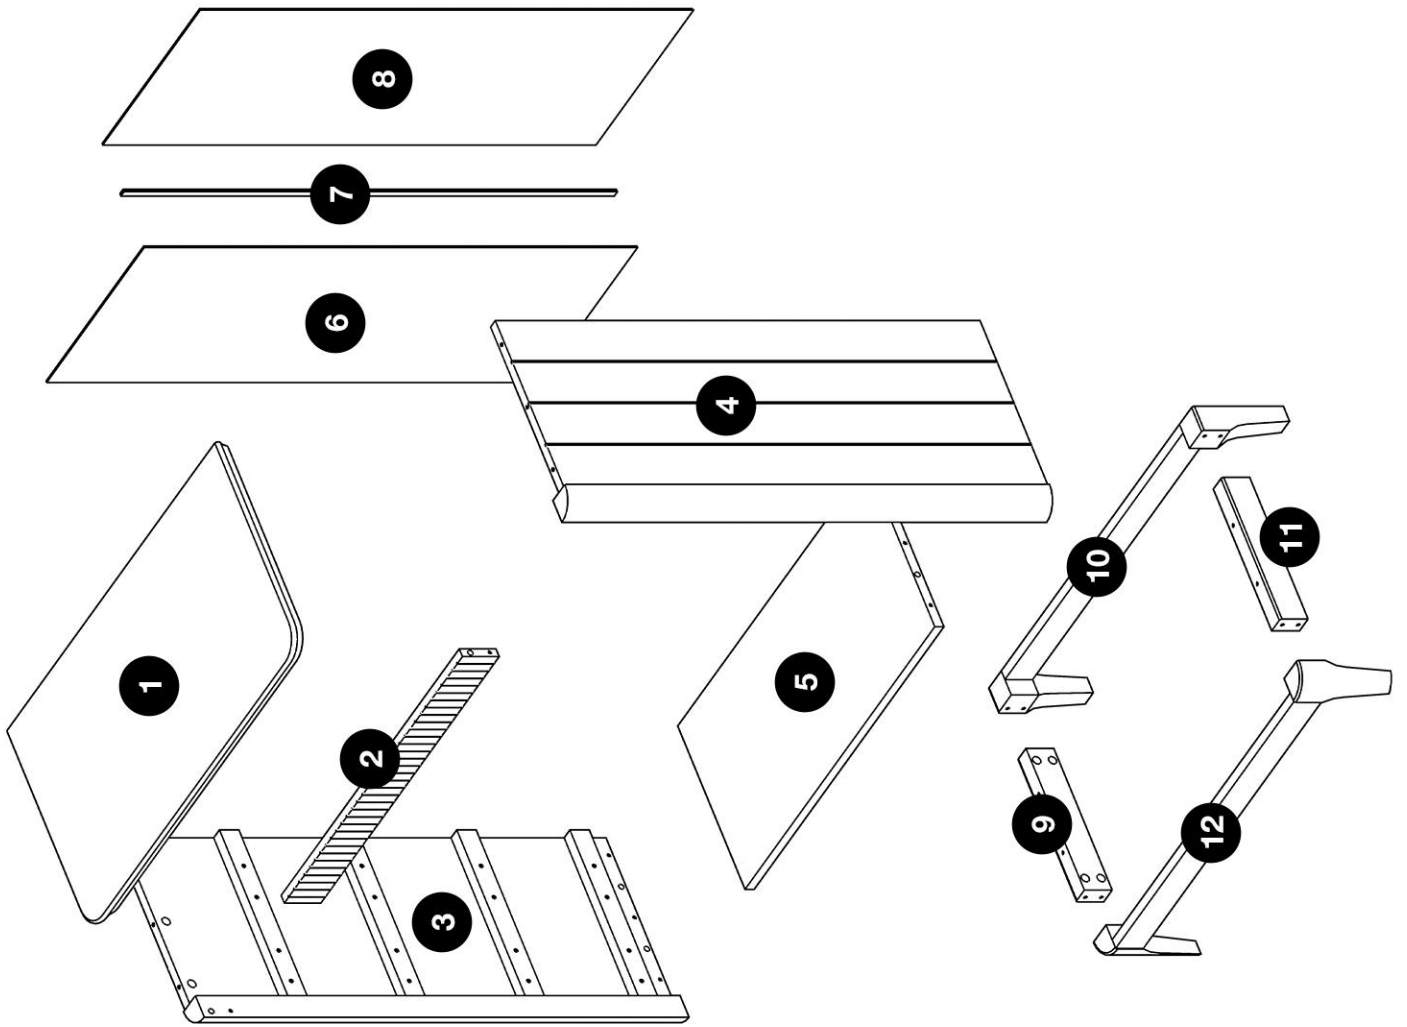

Грета

Комод №32, №28, №30, №31

 **TIMBERICA**

RU Инструкция по сборке

EN Assembly instruction

FI Koontaohje

1

x3