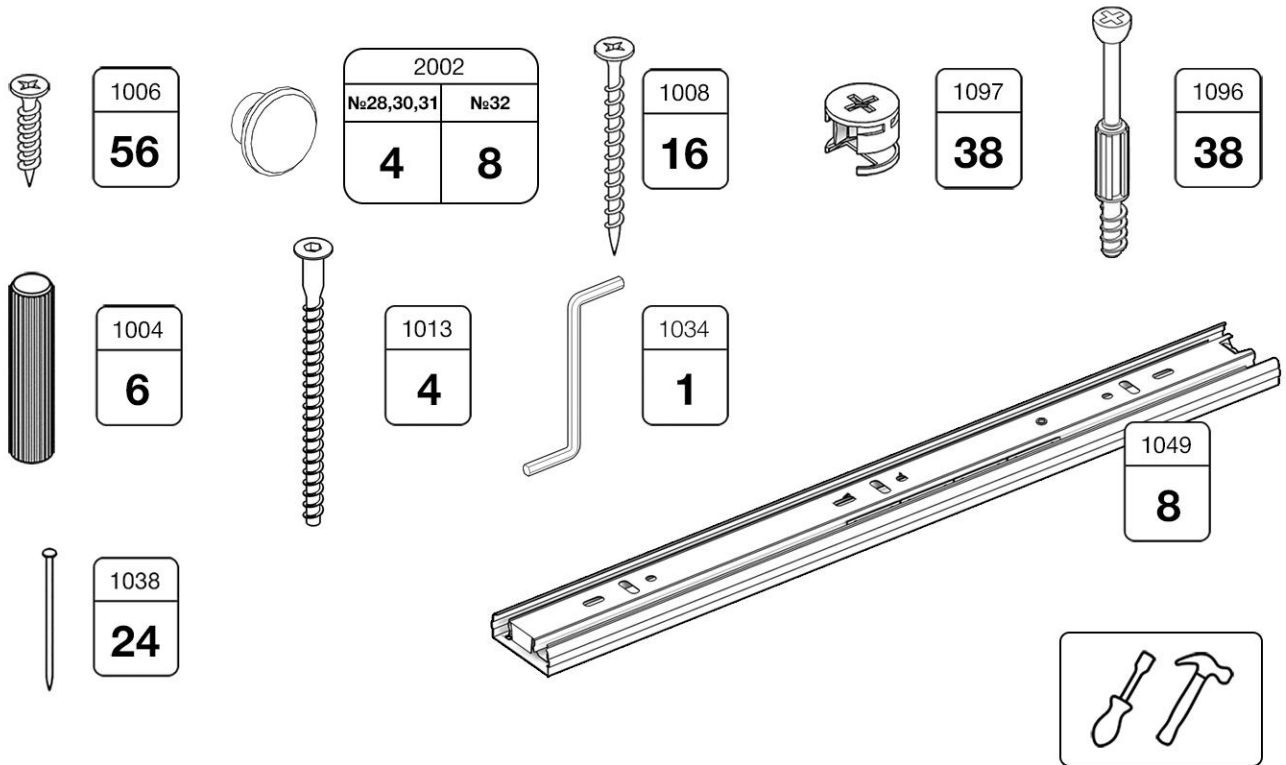

Грета

Комод №32, №28, №30, №31

 **TIMBERICA**

RU Инструкция по сборке

EN Assembly instruction

FI Koontaohje

1

x3