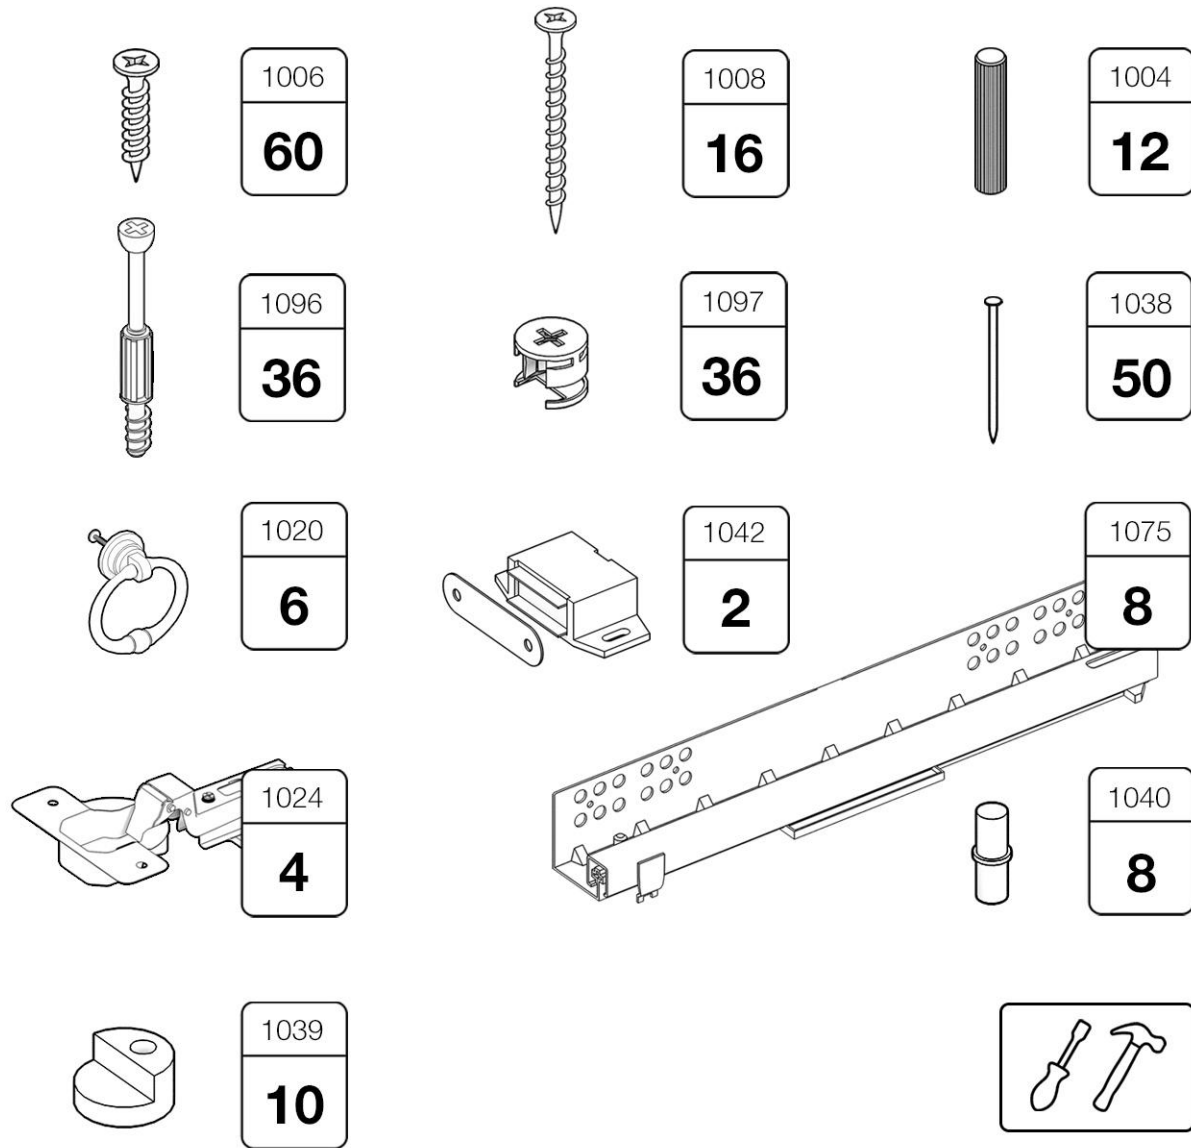

Ари-Прованс

Комод №11

 **TIMBERICA**

- RU** Инструкция по сборке
- EN** Assembly instruction
- FI** Koontaohje

2

3