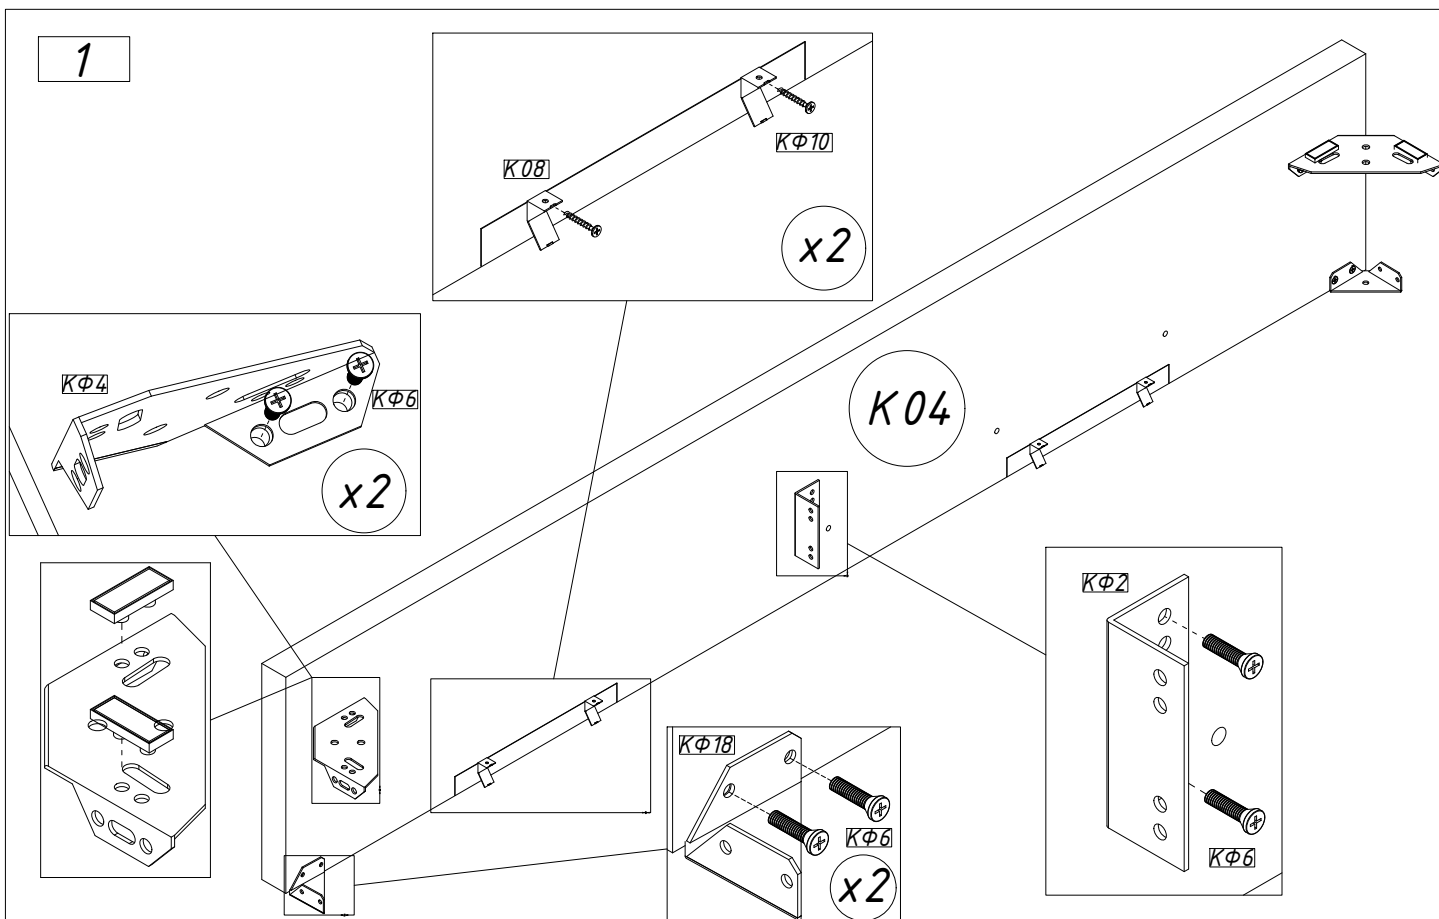

*инструкция по сборке
кровать
с подъемным механизмом
МОДЕНА*

Комплектация

Упаковка №1

K01

1x

Упаковка №3

K06	K07
	
1x	1x

Упаковка №2

K02	K03	K04	K05	K08	KΦ19
<i>Ножная спинка</i> 	<i>Правая царга</i> 	<i>Левая царга</i> 			 5x35
1x	1x	1x	1x	24x	8x

KΦ2	KΦ3	KΦ4	KΦ5	KΦ6	KΦ18
				 6x25	
4x	2x	4x	4x	40x	4x

KΦ7	KΦ8	KΦ10	KΦ14	KΦ16	KΦ17
		 3.5x19			
4x	1x	28x	8x	3x	2x

KΦ20	KΦ21
	 5x50
2x	2x

На деталь K03 установить фурнитуру аналогично в зеркальном отражении

2

3

Аналогично закрепить опорные уголки K08 с другой стороны перегородки

Вид сверху

4

5