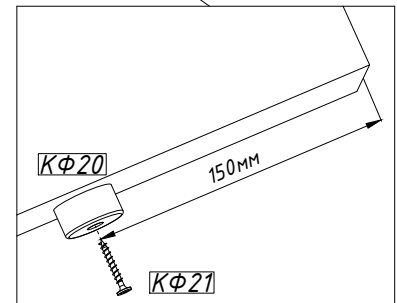

K02	K03	K04	K05	K08	KΦ19
<i>Ножная спинка</i> 	<i>Правая царга</i> 	<i>Левая царга</i> 			 5x35
1x	1x	1x	1x	24x	8x

KΦ2	KΦ3	KΦ4	KΦ5	KΦ6	KΦ18
				 6x25	
4x	2x	4x	4x	40x	4x

KΦ7	KΦ8	KΦ10	KΦ14	KΦ16	KΦ17
		 3.5x19			
4x	1x	28x	8x	3x	2x

KΦ20	KΦ21
	 5x50
2x	2x

На деталь K03 установить фурнитуру аналогично в зеркальном отражении

2

3

Аналогично закрепить опорные уголки K08 с другой стороны перегородки

Вид сверху

4

5