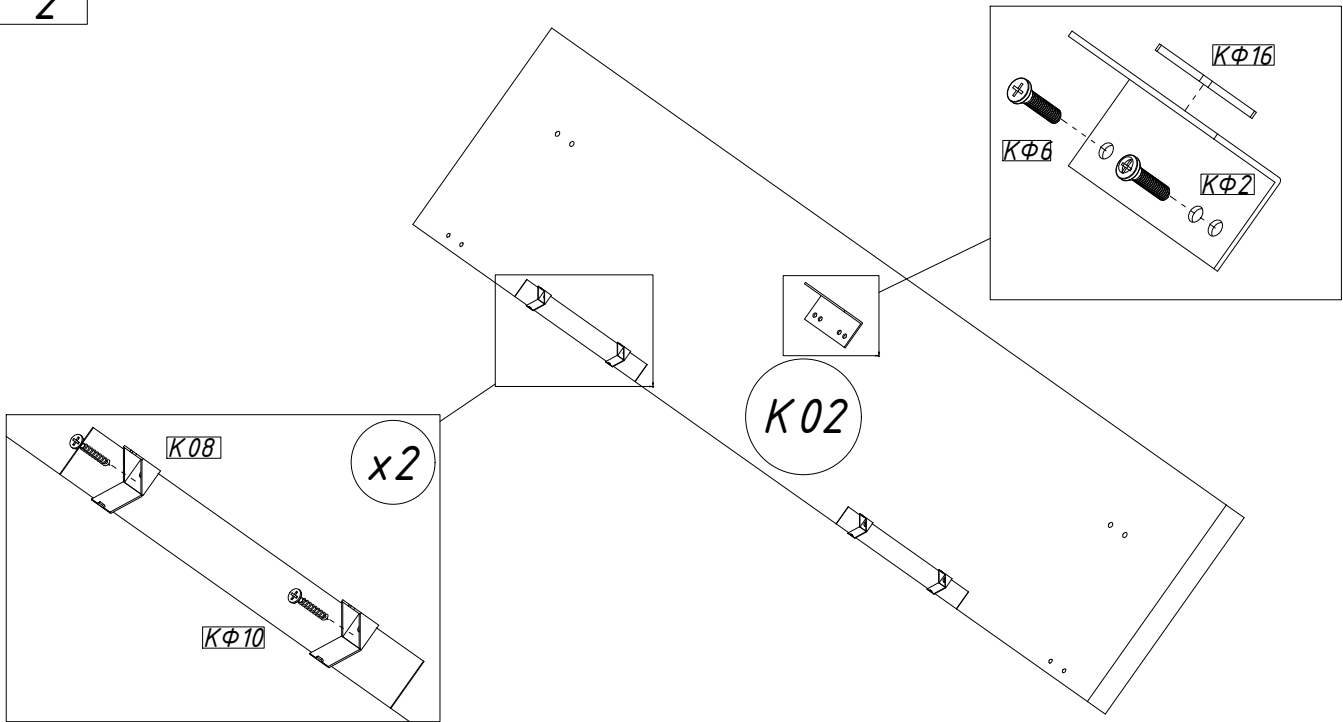

*инструкция по сборке
кровать
с подъемным механизмом
МОДЕНА*

Комплектация

Упаковка №1

K01

1x

Упаковка №3

K06	K07
	
1x	1x

Упаковка №2

K02	K03	K04	K05	K08	KΦ19
<i>Ножная спинка</i> 	<i>Правая царга</i> 	<i>Левая царга</i> 			 5x35
1x	1x	1x	1x	24x	8x

KΦ2	KΦ3	KΦ4	KΦ5	KΦ6	KΦ18
				 6x25	
4x	2x	4x	4x	40x	4x

KΦ7	KΦ8	KΦ10	KΦ14	KΦ16	KΦ17
		 3.5x19			
4x	1x	28x	8x	3x	2x

KΦ20	KΦ21
	 5x50
2x	2x

На деталь K03 установить фурнитуру аналогично в зеркальном отражении

2

3

Аналогично закрепить опорные уголки K08 с другой стороны перегородки

Вид сверху

4

5