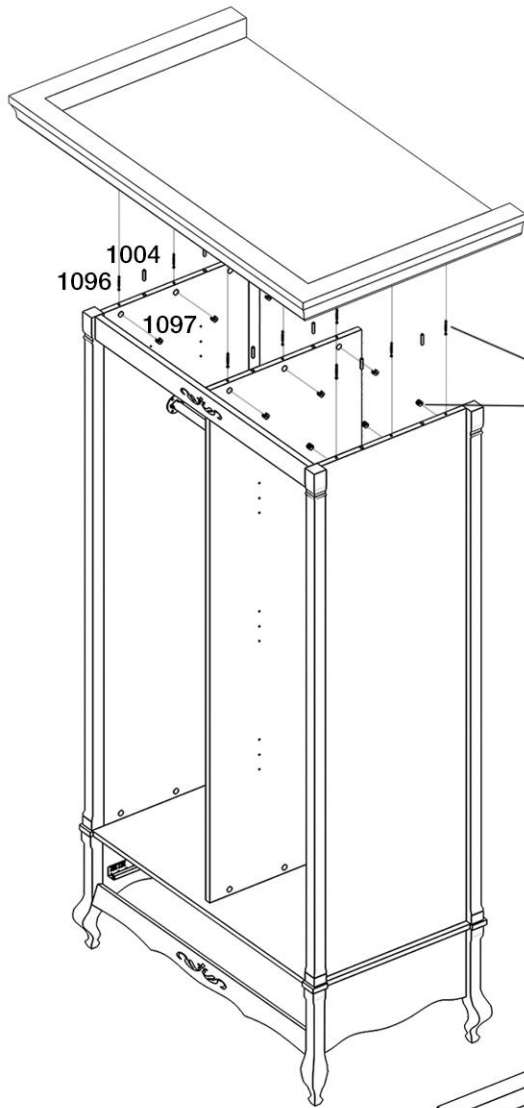

Ари-Прованс

Шкаф 2-створчатый №1

 **TIMBERICA**

RU Инструкция по сборке

EN Assembly instruction

FI Koontaohje

1006
46

1008
4

1040
16

1099
2

1076
2

5

6

7

8

5/8