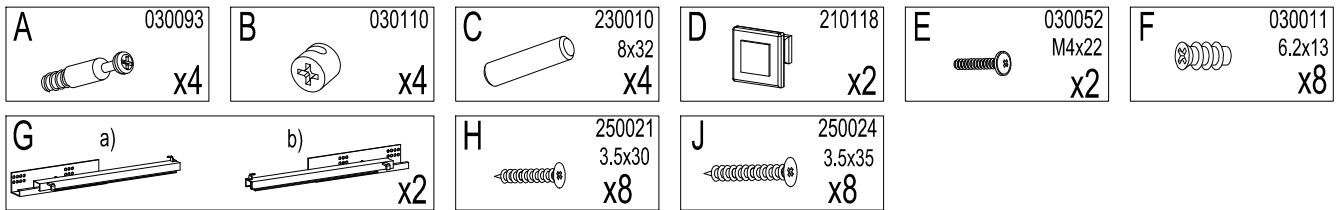

- | | | | |
|-----------|------------------------------------|-----------|---------------------------------|
| D | Montageanleitung | GB | Assembly instructions |
| FR | Notice de montage | IT | Istruzioni di montaggio |
| NL | Handleiding voor de montage | PL | Instrukcja montażu |
| CZ | Montážní návod | SK | Návod na montáž |
| HU | Szerelési útmutató | RO | Instrukțiunile de montaj |
| TR | Montaj talimatı | RU | Инструкция по монтажу |

No	Size/MaB (mm)	Qty	✓	No	Size/MaB (mm)	Qty	✓
1	383x 142x 18	2		4	348x 92x 14	2	
2	300x 100x 14	2		5	357x 292x 3	2	
3	300x 100x 14	2		6	260x 28x 20	4	

2	F	030011	G	a)	b)	H	250021
		6.2x13		x2			3.5x30
							
		x8					