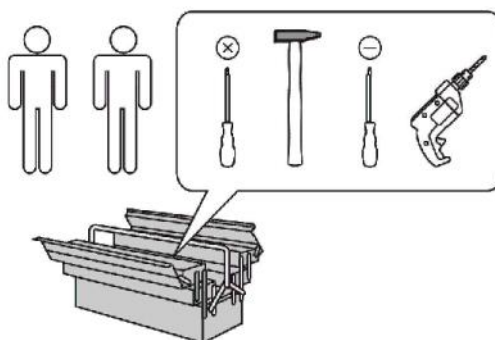

СКАМЬЯ 85x50 LESET МИРА

- | | |
|---------------------------------------|------------------------------------|
| D Montageanleitung | GB Assembly instructions |
| FR Notice de montage | IT Istruzioni di montaggio |
| NL Handleiding voor de montage | PL Instrukcja montażu |
| CZ Montážní návod | SK Návod na montáž |
| HU Szerelési útmutató | RO Instrucțiunile de montaj |
| TR Montaj talimatı | RU Инструкция по монтажу |