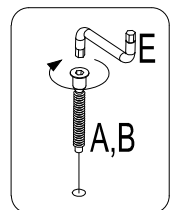

Nº	Size/MaB (mm)	Qty	✓	Nº	Size/MaB (mm)	Qty	✓
1	480x300x36	2		4	806x15,5x15,5	8	
2	850x308x24	1		5	806x15,5x15,5	2	
3	770x44x24	2		6	600x211x4	1	

1

A 030036
7x70 x2

B 030033
7x50 x2

E 110022
SW 4 x1