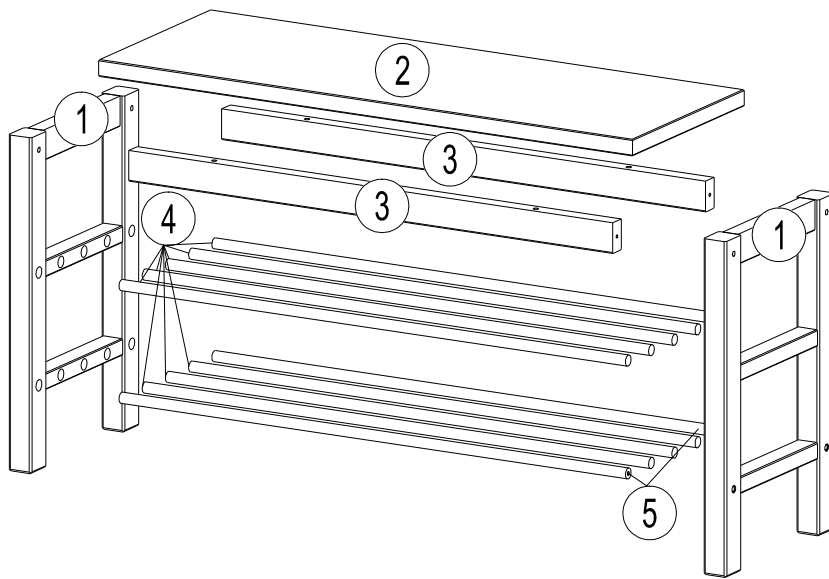

СКАМЬЯ 85x50 LESET МИРА

- | | |
|---------------------------------------|------------------------------------|
| D Montageanleitung | GB Assembly instructions |
| FR Notice de montage | IT Istruzioni di montaggio |
| NL Handleiding voor de montage | PL Instrukcja montażu |
| CZ Montážní návod | SK Návod na montáž |
| HU Szerelési útmutató | RO Instrucțiunile de montaj |
| TR Montaj talimatı | RU Инструкция по монтажу |

A 030036
7x70 x4

B 030033
7x50 x8

C 070017
30x30 x4

D 100069
D12 x8

E 110022
SW 4 x1

Nº	Size/MaB (mm)	Qty	✓	Nº	Size/MaB (mm)	Qty	✓
1	480x300x36	2		4	806x15,5x15,5	8	
2	850x308x24	1		5	806x15,5x15,5	2	
3	770x44x24	2		6	600x211x4	1	

1

A 030036
7x70 x2

B 030033
7x50 x2

E 110022
SW 4 x1

2

3

- A 030036
7x70 x2
- B 030033
7x50 x2
- C 070017
30x30 x4
- E 110022
SW 4 x1

4

- B 030033
7x50 x4
- D 100069
D12 x8
- E 110022
SW 4 x1