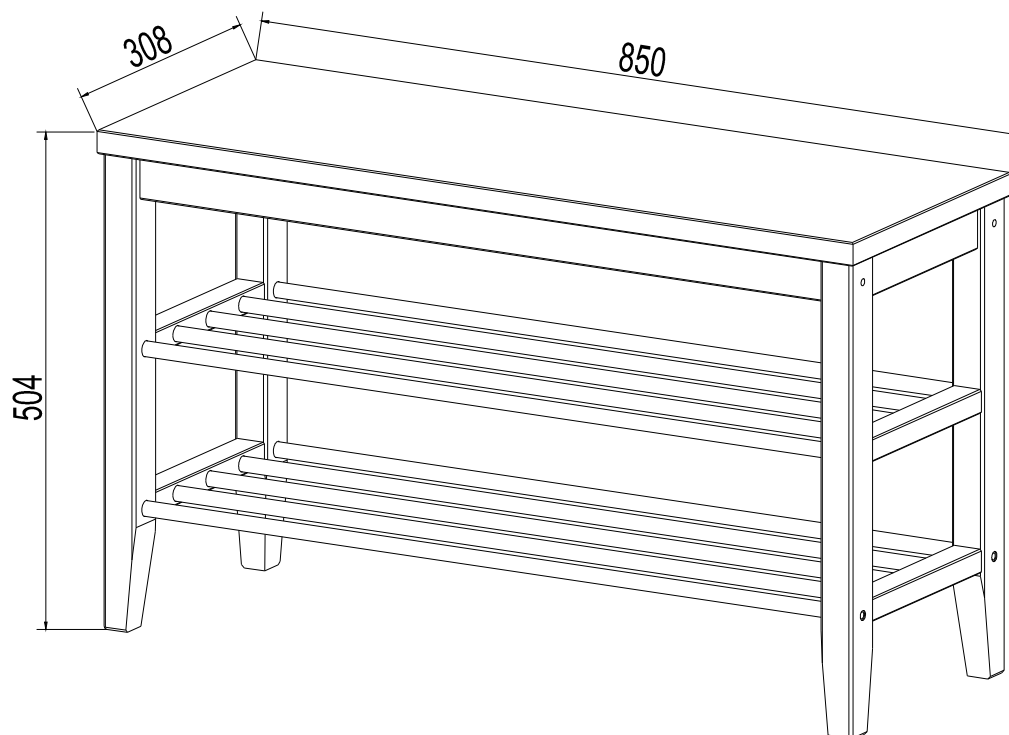

СКАМЬЯ 85x50 LESET МИРА

- | | |
|---------------------------------------|------------------------------------|
| D Montageanleitung | GB Assembly instructions |
| FR Notice de montage | IT Istruzioni di montaggio |
| NL Handleiding voor de montage | PL Instrukcja montażu |
| CZ Montážní návod | SK Návod na montáž |
| HU Szerelési útmutató | RO Instrucțiunile de montaj |
| TR Montaj talimatı | RU Инструкция по монтажу |

A 030036
7x70 x4

B 030033
7x50 x8

C 070017
30x30 x4

D 100069
D12 x8

E 110022
SW 4 x1

Nº	Size/MaB (mm)	Qty	✓	Nº	Size/MaB (mm)	Qty	✓
1	480x300x36	2		4	806x15,5x15,5	8	
2	850x308x24	1		5	806x15,5x15,5	2	
3	770x44x24	2		6	600x211x4	1	

1

A 030036
7x70 x2

B 030033
7x50 x2

E 110022
SW 4 x1

2

3

- A 030036
7x70 x2
- B 030033
7x50 x2
- C 070017
30x30 x4
- E 110022
SW 4 x1

4

- B 030033
7x50 x4
- D 100069
D12 x8
- E 110022
SW 4 x1