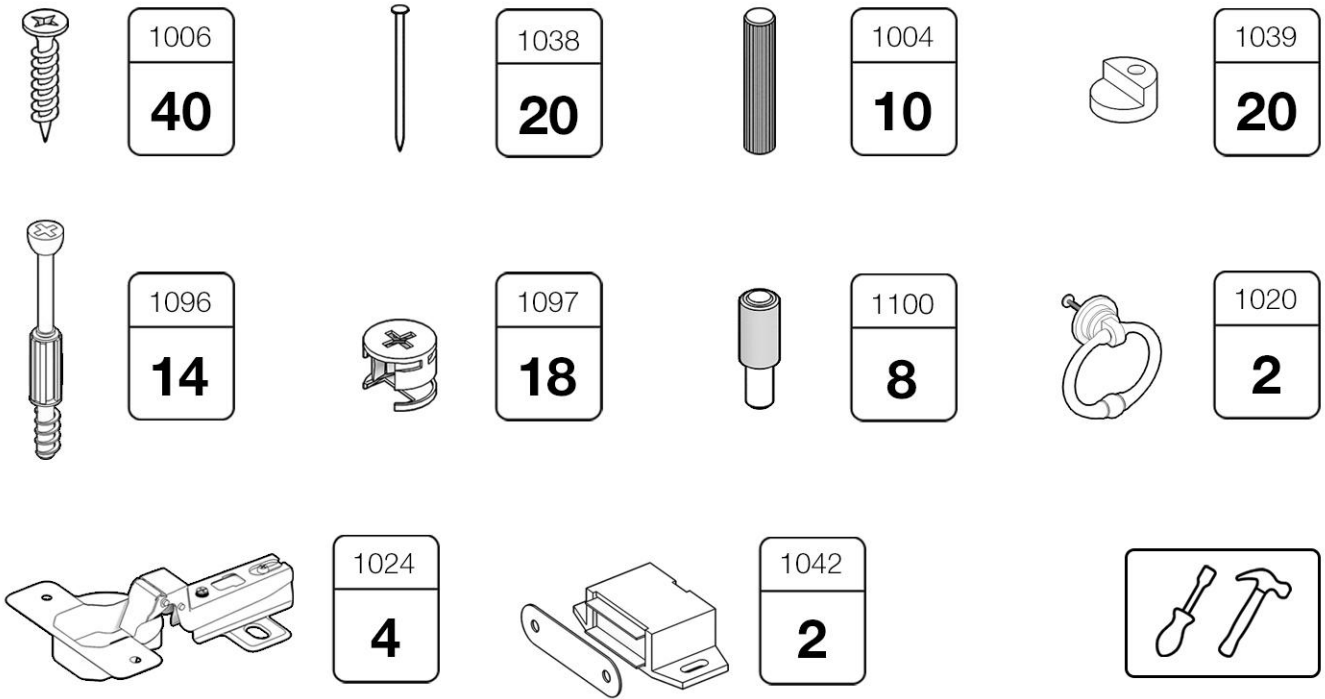

# Ари-Прованс

Комод №15, 16

- RU** Инструкция по сборке
- EN** Assembly instruction
- FI** Koontaohje

**2**

**3**