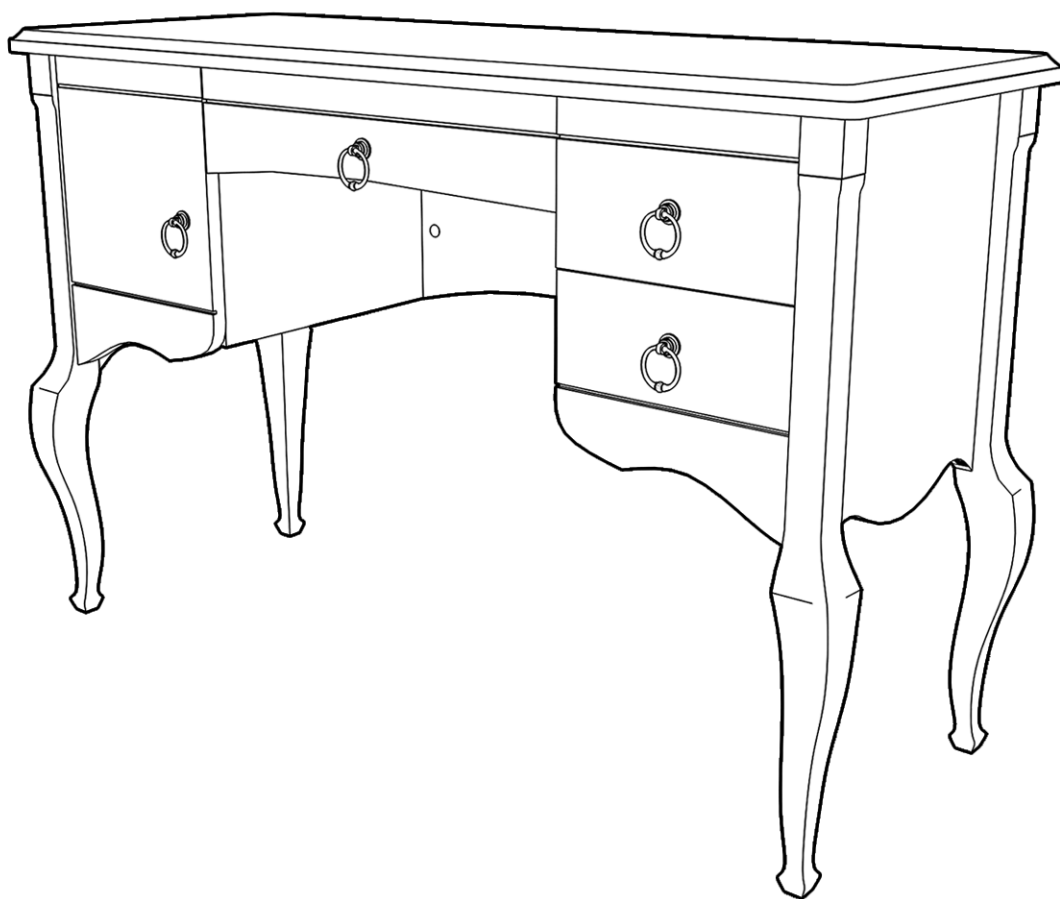

Ари-Прованс

Туалетный столик №2

- RU** Инструкция по сборке
- EN** Assembly instruction
- FI** Koontaohje

1008

1008

6

7