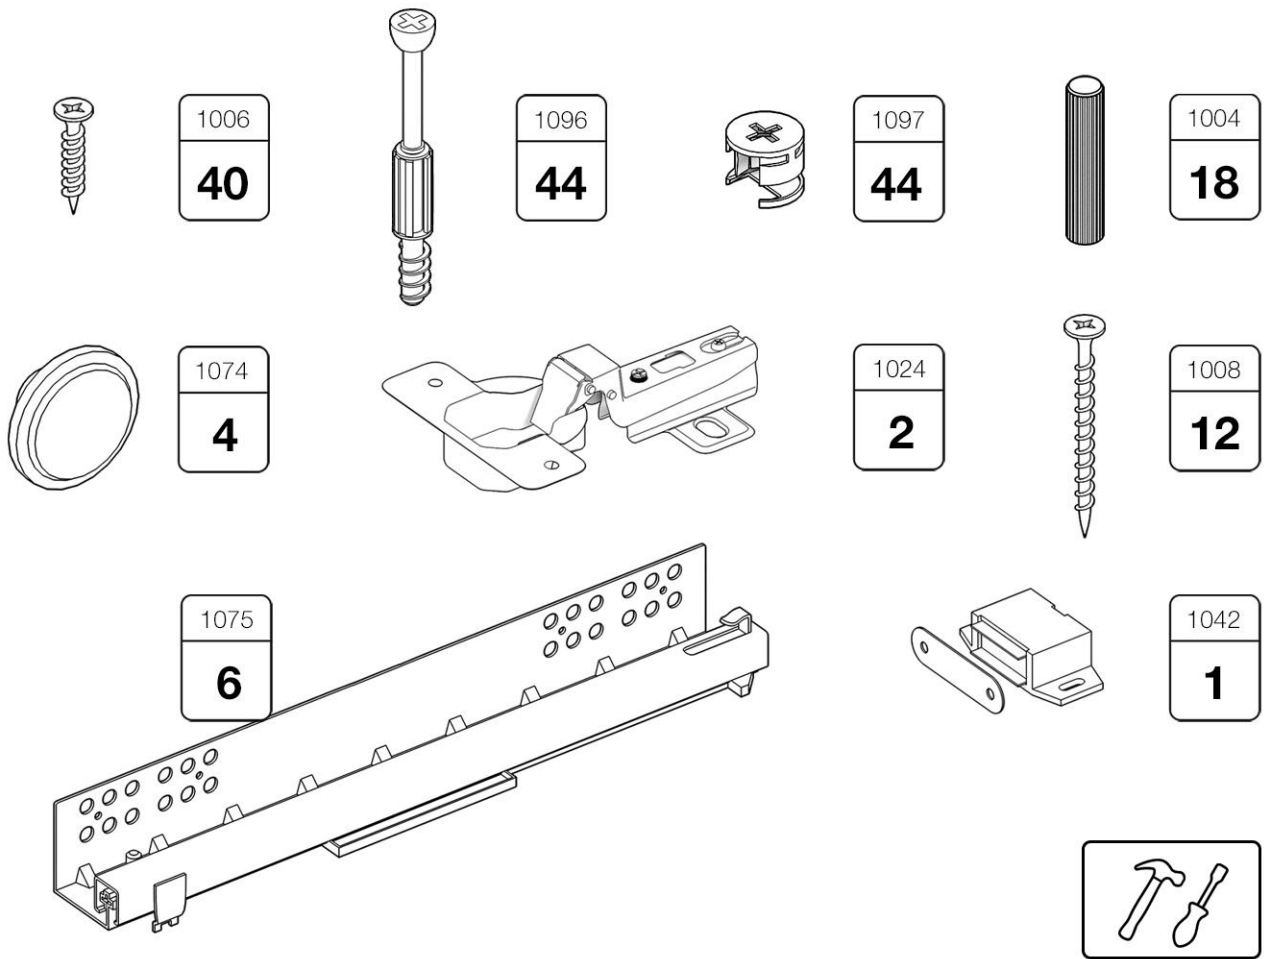

Ари-Прованс

Туалетный столик №2

- RU** Инструкция по сборке
- EN** Assembly instruction
- FI** Koontaohje

1008

1008

6

7