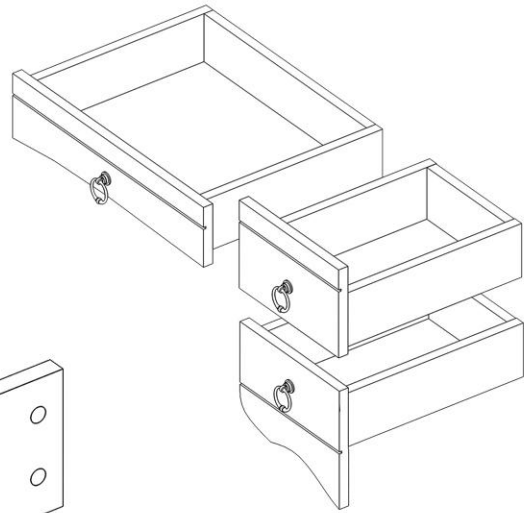

Ари-Прованс

Туалетный столик №2

- RU** Инструкция по сборке
- EN** Assembly instruction
- FI** Koontaohje

1008

1008

6

7