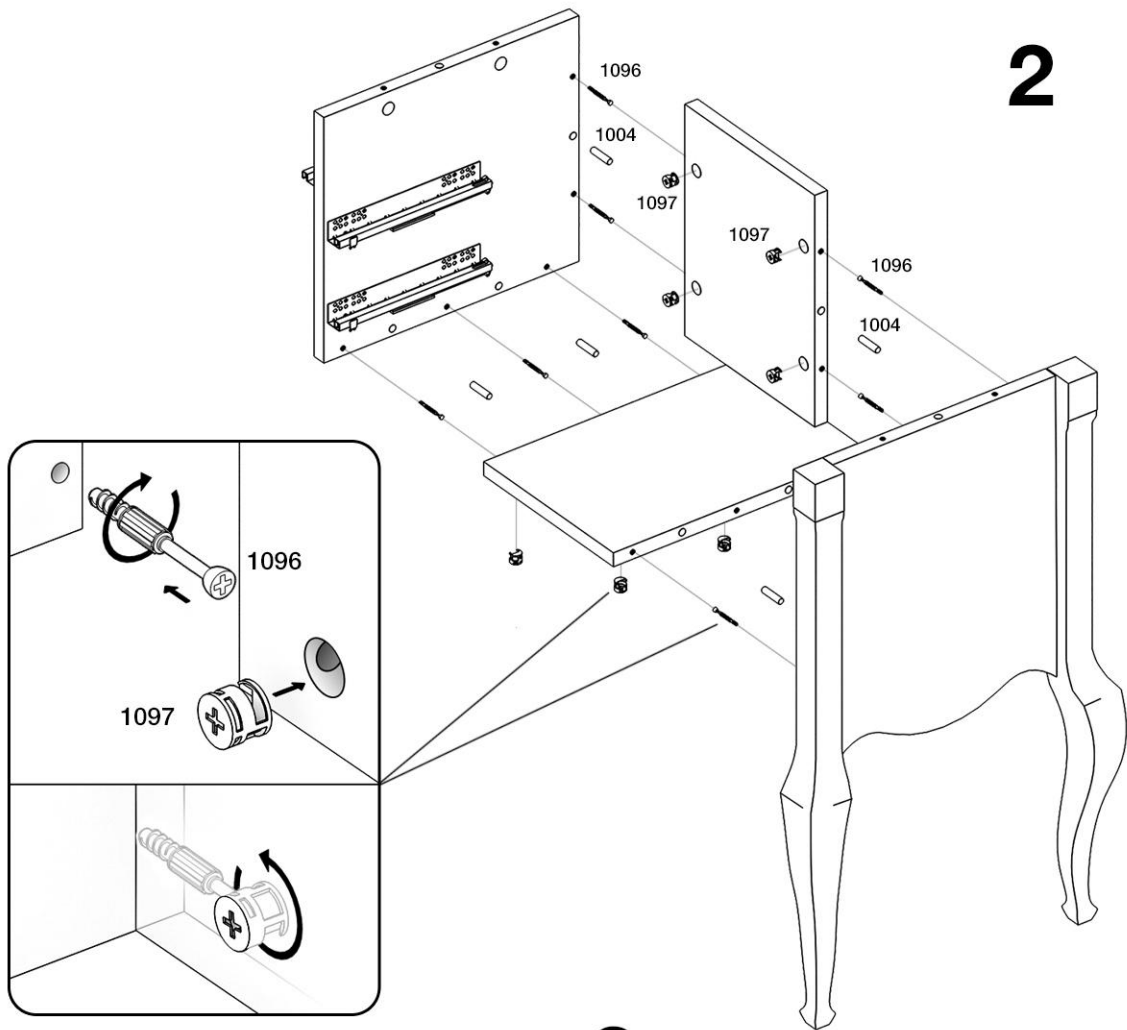

Ари-Прованс

Туалетный столик №2

- RU** Инструкция по сборке
- EN** Assembly instruction
- FI** Koontaohje

1008

1008

6

7