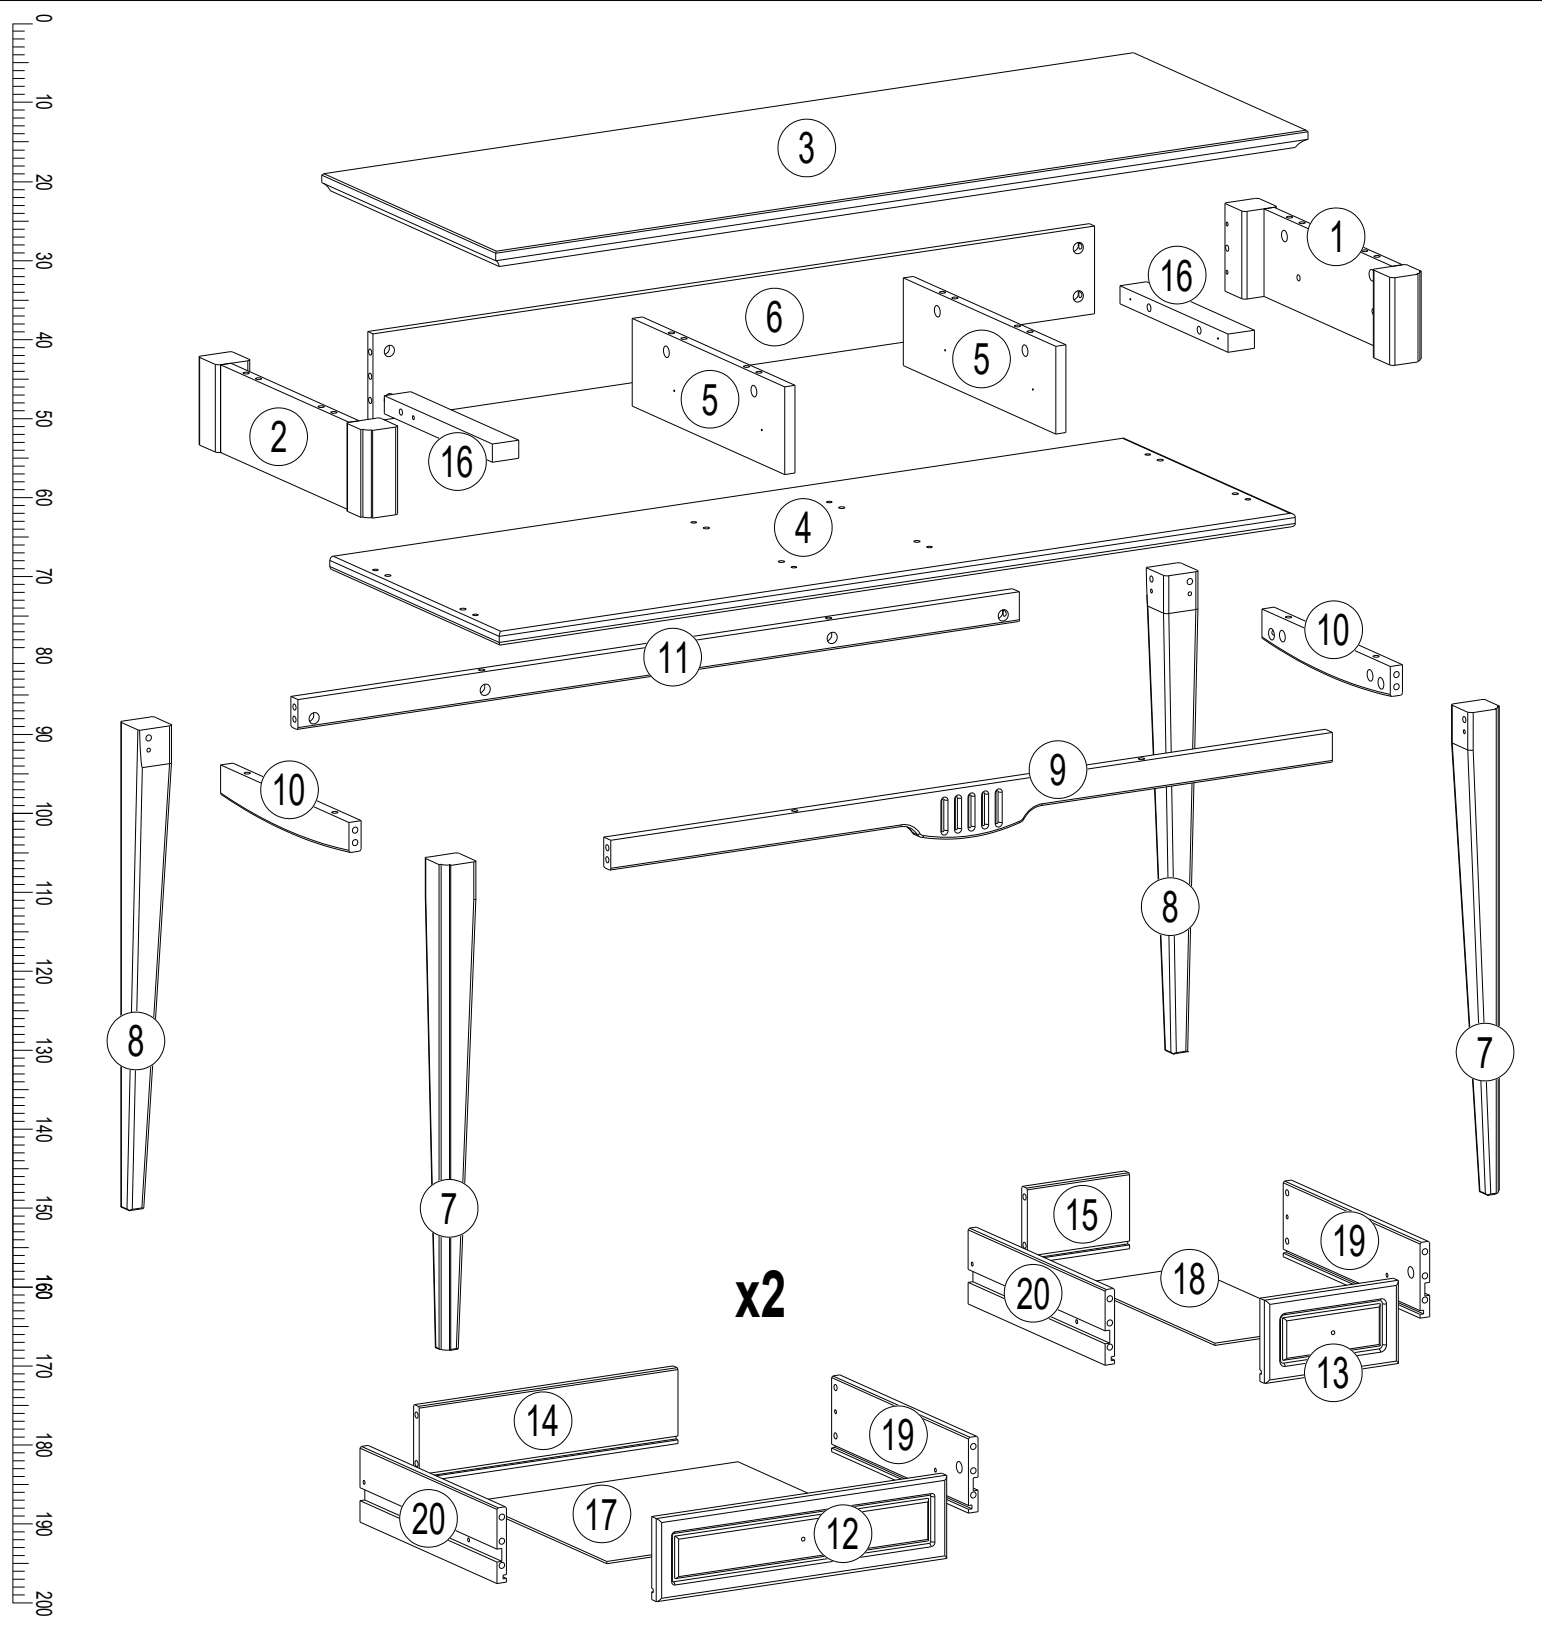

Стол туалетный 120 Пенни

Прежде чем приступить к сборке, ознакомьтесь с памяткой на обороте

- | | | | |
|-----------|------------------------------------|-----------|--------------------------------|
| D | Montageanleitung | GB | Assembly instructions |
| FR | Notice de montage | IT | Istruzioni di montaggio |
| NL | Handlieding voor de montage | PL | Instrukcja montażu |
| CZ | Montážní návod | SK | Návod na montáž |
| HU | Szerelési útmutató | RO | Instrukțiuni de montaj |
| TR | Montaj talimatı | RU | Инструкция по монтажу |

A  030093 x34	B  030110 x34	C  230010 8x32 x54	D  030034 7x50 x8	F  210020 x3	G  030052 M4x22 x3
H  030043 M4x10 x6	I  250012 3.5x15 x12	J  070017 30x30 x4	K  250024 3.5x35 x6	L  250044 4x40 x4	M  160015 x6
N  110022 SW 4 x1					

No	Size/MaB (mm)	Qty	✓	No	Size/MaB (mm)	Qty	✓
1	428x116x50	1		11	1065x40x18	1	
2	428x116x50	1		12	428x110x18	2	
3	1199x445x24	1		13	197x110x18	1	
4	1175x433x18	1		14	382x100x14	2	
5	116x390x15	2		15	151x100x14	1	
6	1065x116x15	1		16	276x39x24	2	
7	642x50x50	2		17	391x342x3	2	
8	642x50x50	2		18	160x342x3	1	
9	1065x68x18	1		19	350x100x14	3	
10	328x50x18	2		20	350x100x14	3	

2

I 250012
3.5x15
x12

M 160015
x6

3

B 030110
x4

4

A 030093
x8

J 070017
30x30
x4