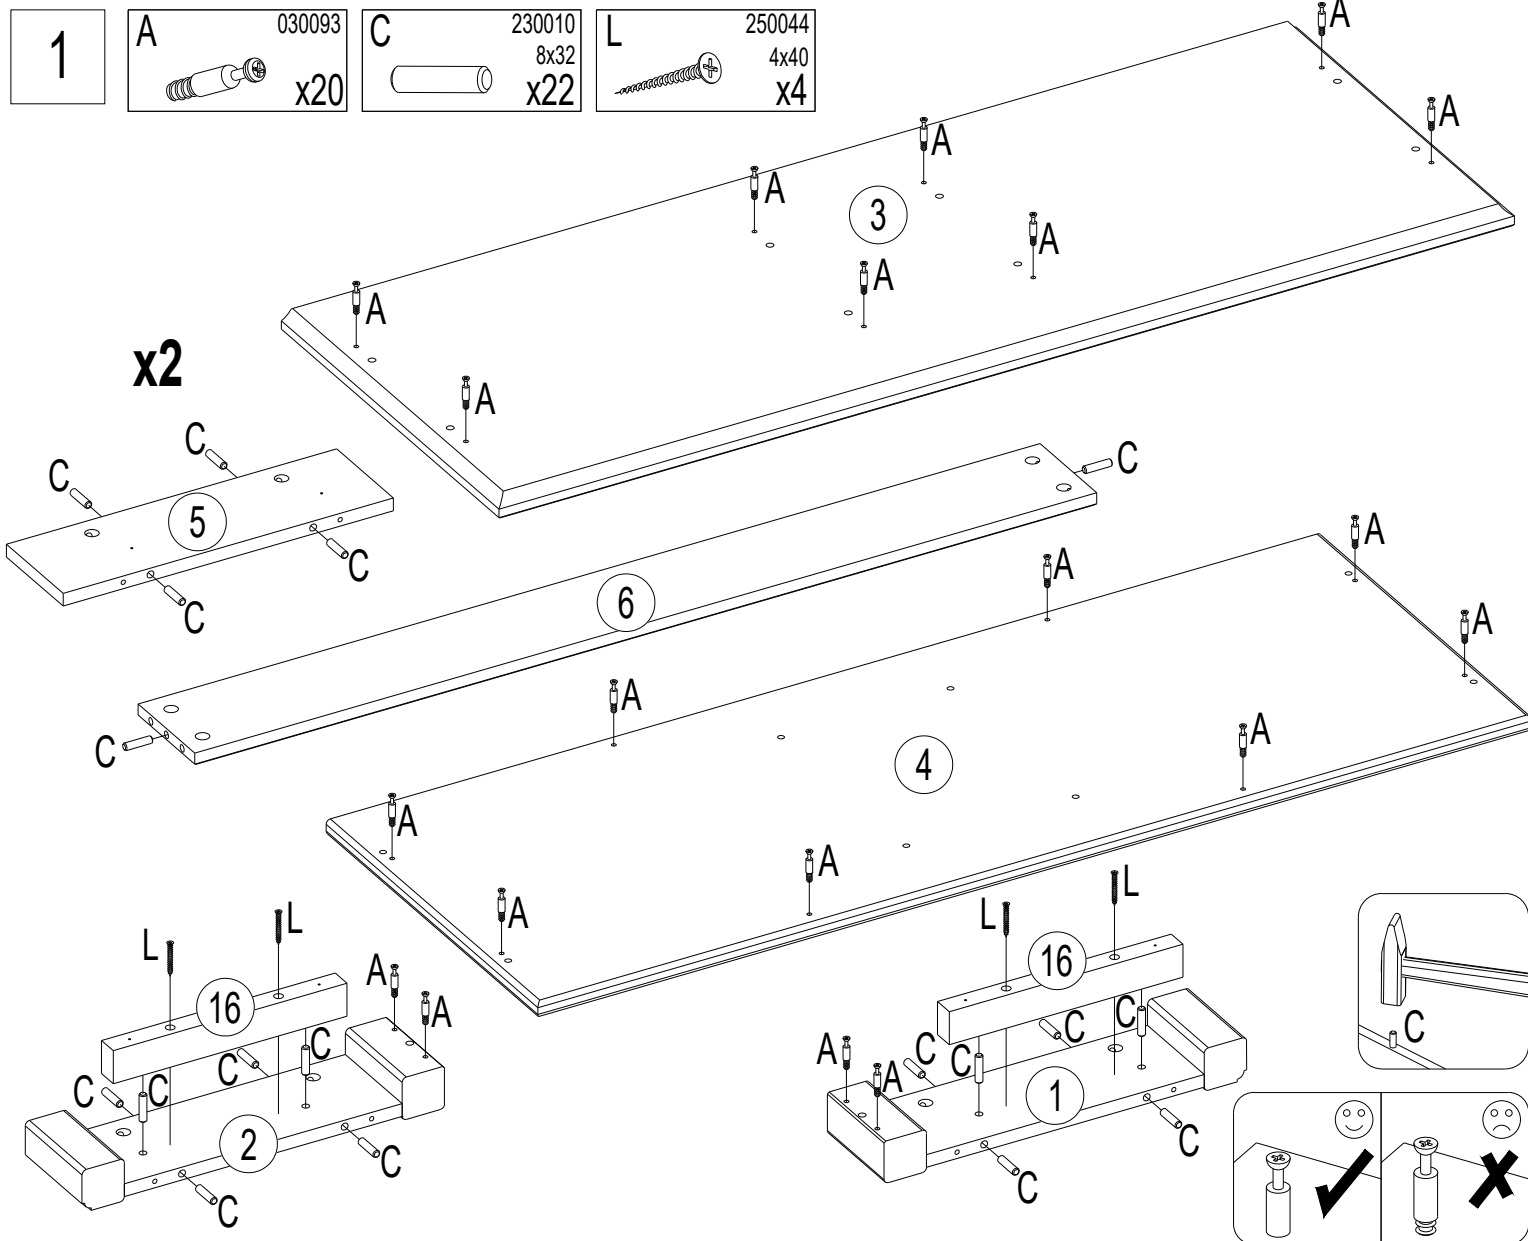

Стол туалетный 120 Пенни

Прежде чем приступить к сборке, ознакомьтесь с памяткой на обороте

- | | | | |
|-----------|------------------------------------|-----------|--------------------------------|
| D | Montageanleitung | GB | Assembly instructions |
| FR | Notice de montage | IT | Istruzioni di montaggio |
| NL | Handlieding voor de montage | PL | Instrukcja montażu |
| CZ | Montážní návod | SK | Návod na montáž |
| HU | Szerelési útmutató | RO | Instrukțiuni de montaj |
| TR | Montaj talimatı | RU | Инструкция по монтажу |

A  030093 x34	B  030110 x34	C  230010 8x32 x54	D  030034 7x50 x8	F  210020 x3	G  030052 M4x22 x3
H  030043 M4x10 x6	I  250012 3.5x15 x12	J  070017 30x30 x4	K  250024 3.5x35 x6	L  250044 4x40 x4	M  160015 x6
N  110022 SW 4 x1					

No	Size/MaB (mm)	Qty	✓	No	Size/MaB (mm)	Qty	✓
1	428x116x50	1		11	1065x40x18	1	
2	428x116x50	1		12	428x110x18	2	
3	1199x445x24	1		13	197x110x18	1	
4	1175x433x18	1		14	382x100x14	2	
5	116x390x15	2		15	151x100x14	1	
6	1065x116x15	1		16	276x39x24	2	
7	642x50x50	2		17	391x342x3	2	
8	642x50x50	2		18	160x342x3	1	
9	1065x68x18	1		19	350x100x14	3	
10	328x50x18	2		20	350x100x14	3	

2

I 250012
3.5x15
x12

M 160015
x6

3

B 030110
x4

4

A 030093
x8

J 070017
30x30
x4