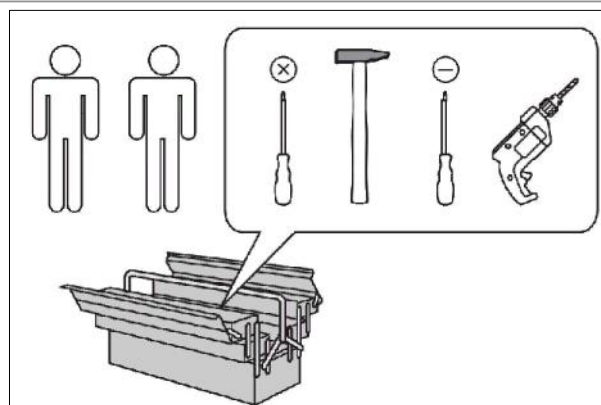

Стол туалетный 120 Пенни

Прежде чем приступить к сборке, ознакомьтесь с памяткой на обороте

- | | | | |
|-----------|------------------------------------|-----------|--------------------------------|
| D | Montageanleitung | GB | Assembly instructions |
| FR | Notice de montage | IT | Istruzioni di montaggio |
| NL | Handlieding voor de montage | PL | Instrukcja montażu |
| CZ | Montážní návod | SK | Návod na montáž |
| HU | Szerelési útmutató | RO | Instrukțiuni de montaj |
| TR | Montaj talimatı | RU | Инструкция по монтажу |