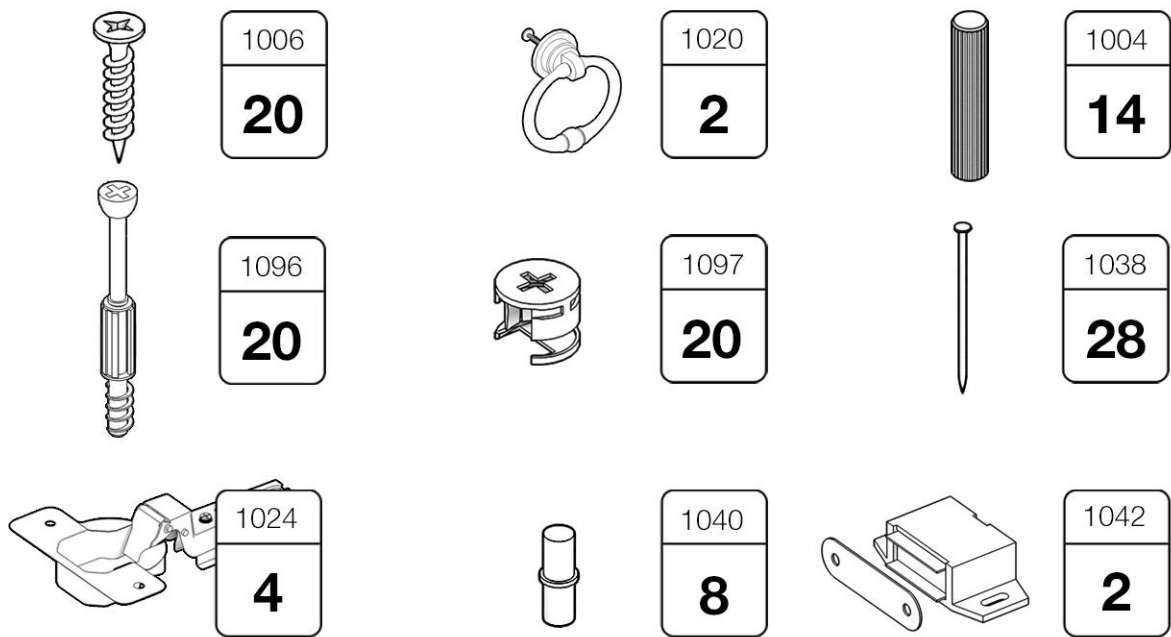

Ари-Прованс

Комод №22

- RU** Инструкция по сборке
- EN** Assembly instruction
- FI** Koontaohje

1

2

3