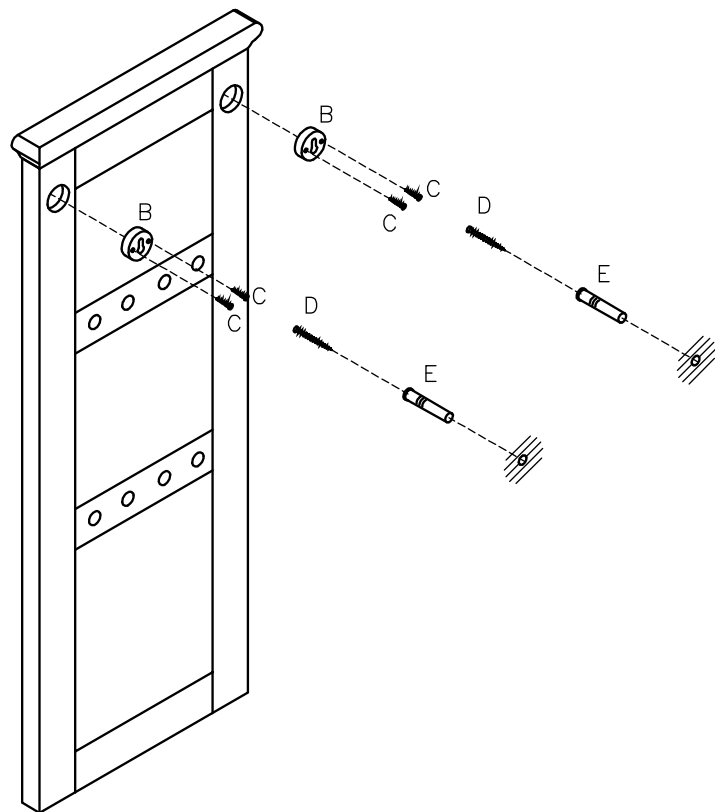

- A x 3
- F x 1
- G x 8
- H x 8

1

- B x 2
- C x 4
- D x 2
- E x 2

2