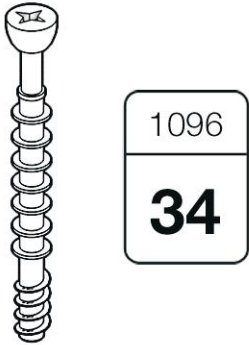

2-1, 2-16, 2-56

2-2, 2-19, 2-62, 2-63, 2-65, 2-66, 2-69

Низ / Bottom / Alapuoli

 **TIMBERICA**

RU Инструкция по сборке

EN Assembly instruction

FI Koontaohje

x2

x3

6

7

8

9

11

12