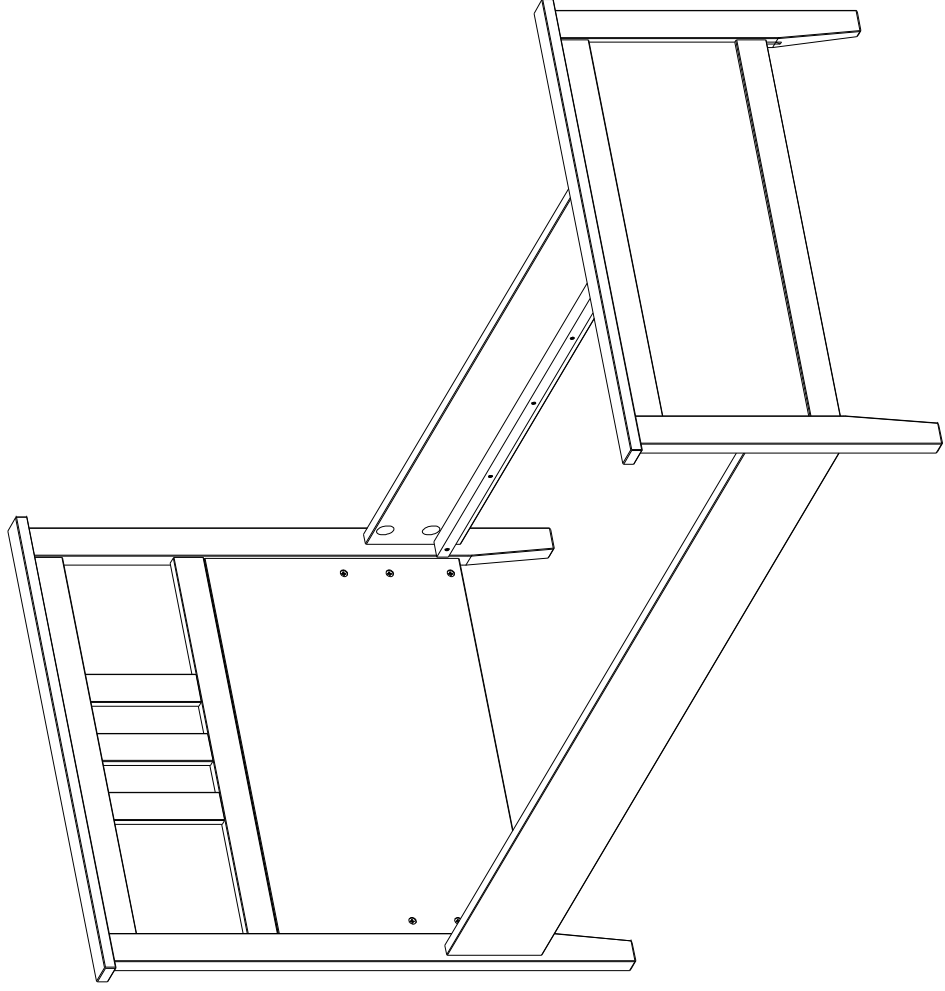

КРОВАТЬ 90X200 LESET МИРА | leset

D Montageanleitung
FR Notice de montage
NL Handleiding voor de montage
CZ Montážní návod
HU Szerelési útmutató
TR Montaj talimatı

GB Assembly instructions
IT Istruzioni di montaggio
PL Instrukcja montażu
SK Návod na montáž
RO Instrucțiuni de montaj
RU Инструкция по монтажу

1-4

ERC

Nº	Size/MaB (mm)	Qty	✓	Nº	Size/MaB (mm)	Qty	✓
1	1026x660x56	1		6	858x544x18	1	
2	858x360x24	1		7	2000x200x24	2	
3	1096x64x38	1		8	1026x56x24	1	
4	1096x64x38	1		9	1980x35x24	2	