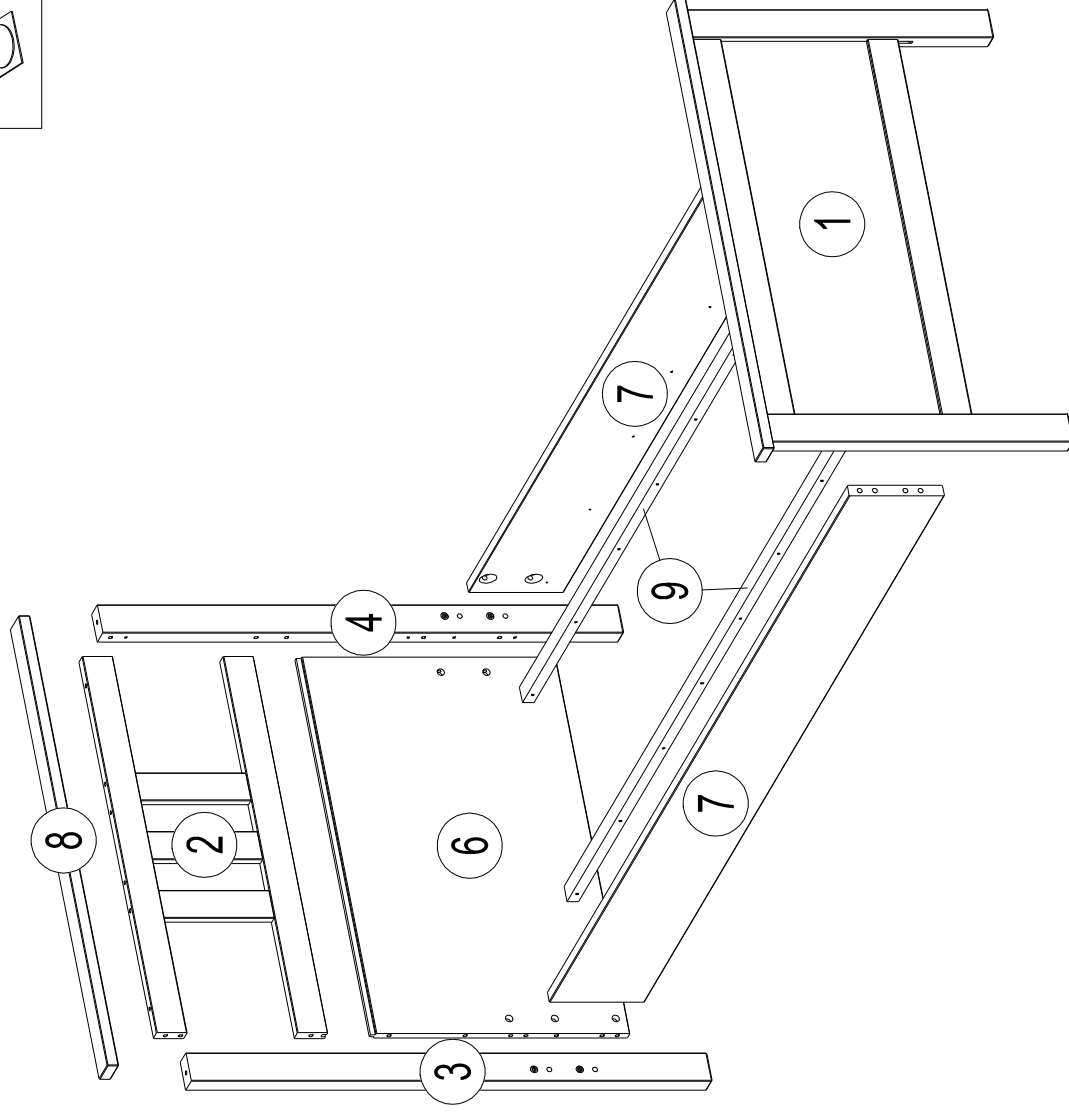

КРОВАТЬ 90X200 LESET МИРА | leset

D Montageanleitung
FR Notice de montage
NL Handleiding voor de montage
CZ Montážní návod
HU Szerelési útmutató
TR Montaj talimatı

GB Assembly instructions
IT Istruzioni di montaggio
PL Instrukcja montażu
SK Návod na montáž
RO Instrucțiuni de montaj
RU Инструкция по монтажу

1-4

ERC

Nº	Size/MaB (mm)	Qty	✓	Nº	Size/MaB (mm)	Qty	✓
1	1026x660x56	1		6	858x544x18	1	
2	858x360x24	1		7	2000x200x24	2	
3	1096x64x38	1		8	1026x56x24	1	
4	1096x64x38	1		9	1980x35x24	2	