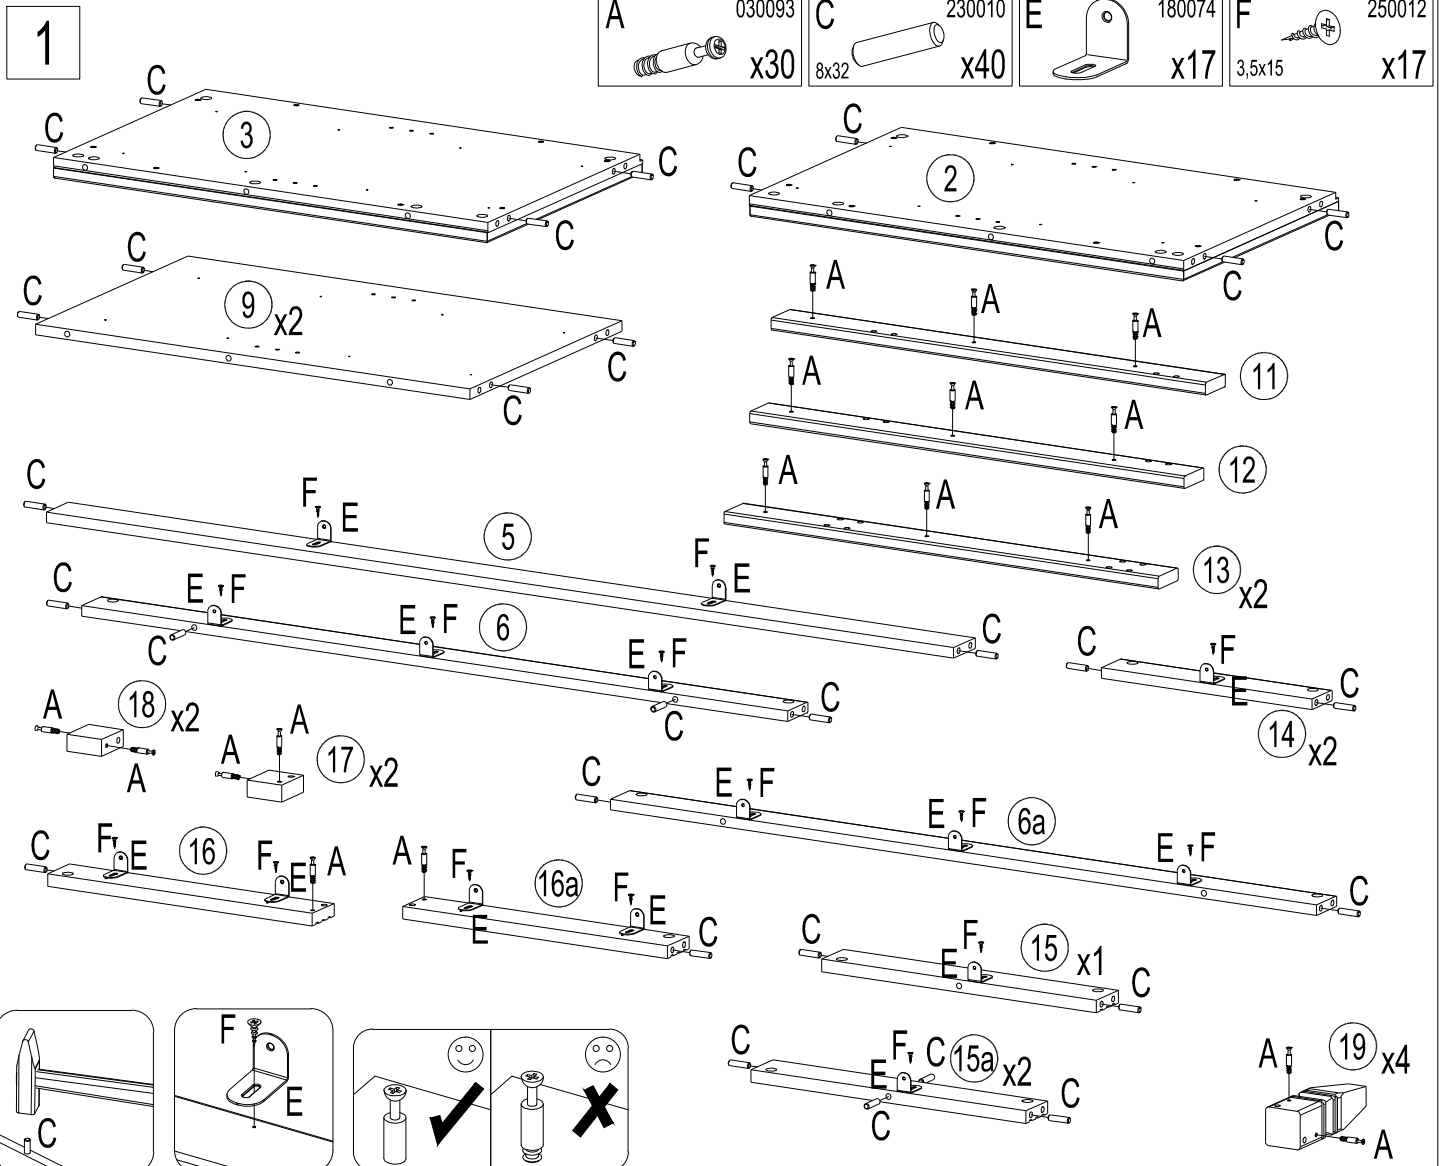

- | | |
|---------------------------------------|------------------------------------|
| D Montageanleitung | GB Assembly instructions |
| FR Notice de montage | IT Istruzioni di montaggio |
| NL Handleiding voor de montage | PL Instrukcja montażu |
| CZ Montážní návod | SK Návod na montáž |
| HU Szerelési útmutató | RO Instrucțiunile de montaj |
| TR Montaj talimatı | RU Инструкция по монтажу |

1-6

EAC

A  030093 x46	B  030110 15x11 x46	C  230010 8x32 x40	D  220043 1,2x20 x4	E  180074 x17	F  250012 3,5x15 x34
G  250024 3,5x35 x11	H  070017 30x30 x4	I  090004 8x40 x2	J  180080 76x31x15 x2	K  250012 3,5x15 x2	L  250044 4x40 x2

No	Size/MaB (mm)	Qty	✓	No	Size/MaB (mm)	Qty	✓
1	1539x449x15	1		11	689x55x18	1	
2	689x426x30	1		12	689x55x18	1	
3	689x426x30	1		13	689x55x18	2	
4	1539x449x15	1		14	334x56x15	2	
5	1486x60x15	1		15	436x60x18	3	
6	1418x56x15	2		16	420x60x18	2	
7	1571x465x24	1		17	55x60x24	2	
9	689x418x15	2		18	55x60x24	2	
10	706x491x3	3		19	205x55x55	4	

D 220043
1,2x20 x4

7

I 090004
8x40 x2

J 180080
76x31x15 x2

K 250012
3,5x15 x2

L 250044
4x40 x2