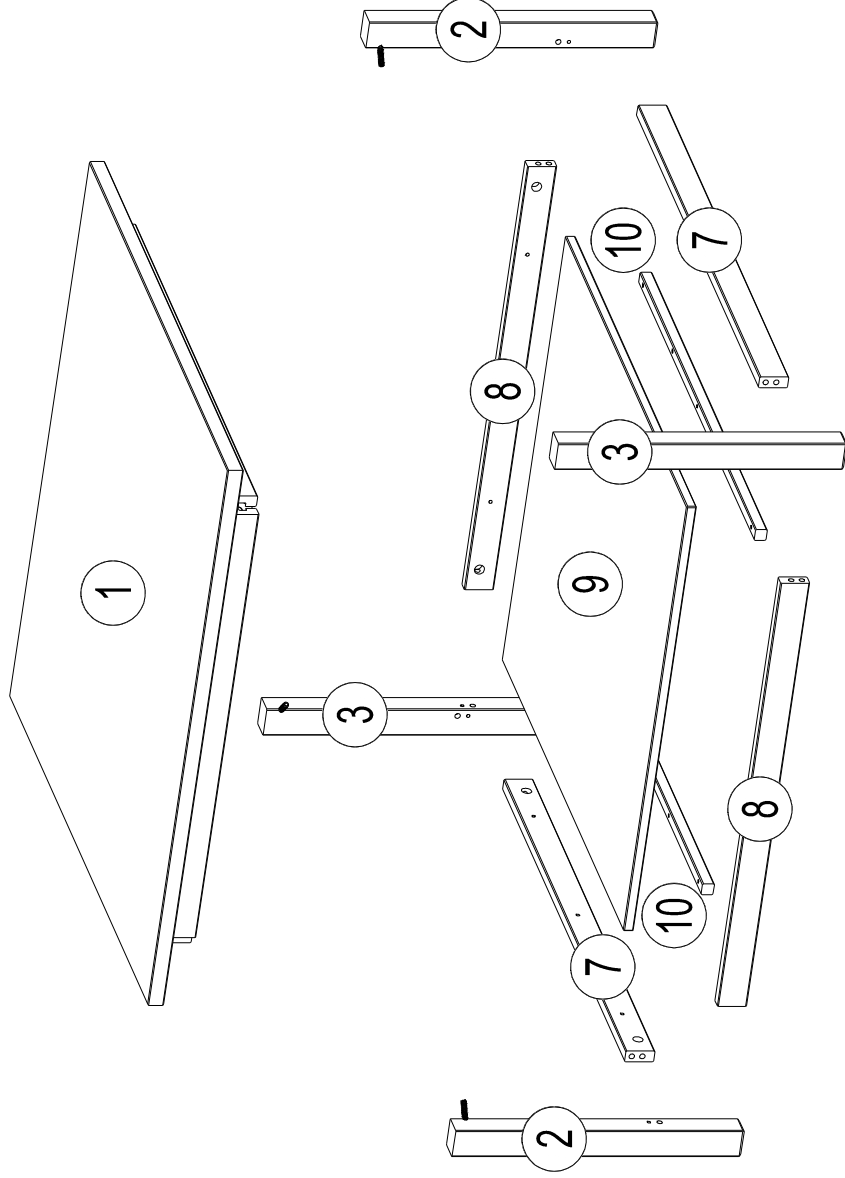

GB Assembly instructions
IT Istruzioni di montaggio
PL Instrukcja montażu
SK Návod na montáž
RO Instrucțiuni de montaj
RU Инструкция по монтажу

A
030094
x8

B
030110
x8

C
230010
x8

D
050043
M8x6,5
x4

E
050020
8x16
x4

F
190002
x10

G
070017
x4

J
250021
3,5x30
x10

Nº	Size/MaB (mm)	Qty	✓	Nº	Size/MaB (mm)	Qty	✓
1	900x900x68	1		8	712x44x18	2	
2	436x44x36	2		9	714x790x15	1	
3	436x44x36	2		10	750x18x18	2	
7	792x44x18	2					

2

3

4

5

B 030110 X1

D 050043 M8x6.5 X1

E 050020 8x16 X1

050020 8x16 X1

B 030110 X2

6

7

F 190002 X10

G 070017 30x30 X4

8

8

9