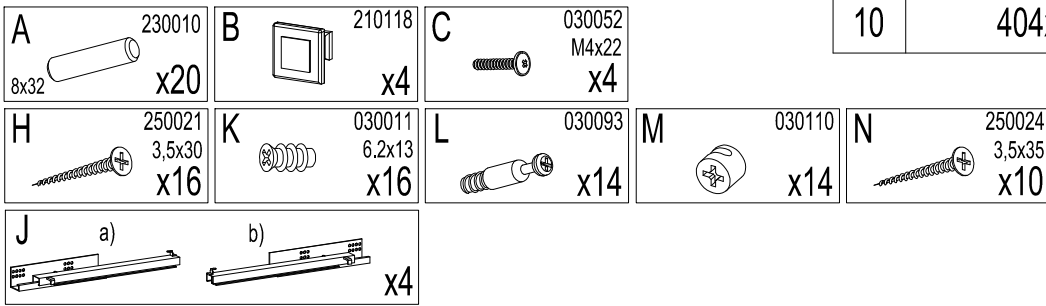

v1

v2

- | | | | |
|-----------|------------------------------------|-----------|--------------------------------|
| D | Montageanleitung | GB | Assembly instructions |
| FR | Notice de montage | IT | Istruzioni di montaggio |
| NL | Handleiding voor de montage | PL | Instrukcja montażu |
| CZ | Montážní návod | SK | Návod na montáž |
| HU | Szerelési útmutató | RO | Instruktluni de montaj |
| TR | Montaj talimatı | RU | Инструкция по монтажу |

v1

No	Size/MaB (mm)	Qty	✓
1	400x150x14	3	
2	400x150x14	3	
3	395x142x14	3	
4	430x190x18	3	
5	350x28x20	8	
6	400x72x14	1	
7	400x72x14	1	
8	395x64x14	1	
9	430x103x18	1	
10	404x392x3	4	

v2

No	Size/MaB (mm)	Qty	✓
1	400x150x14	3	
2	400x150x14	3	
3	828x142x14	3	
4	863x190x18	3	
5	350x28x20	8	
6	400x72x14	1	
7	400x72x14	1	
8	828x64x14	1	
9	863x103x18	1	
10	837x392x3	4	

2

v1

A	230010 8x32 x20	B	210118 x4	C	030052 M4x22 x4
L	030093 x14	M	030110 x14	N	250024 3.5x35 x10

v1

x3

A	230010 8x32 x20	B	210118 x8	C	030052 M4x22 x8	L	030093 x14	M	030110 x14	N	250024 3.5x35 x10
---	-----------------------	---	--------------	---	-----------------------	---	---------------	---	---------------	---	-------------------------