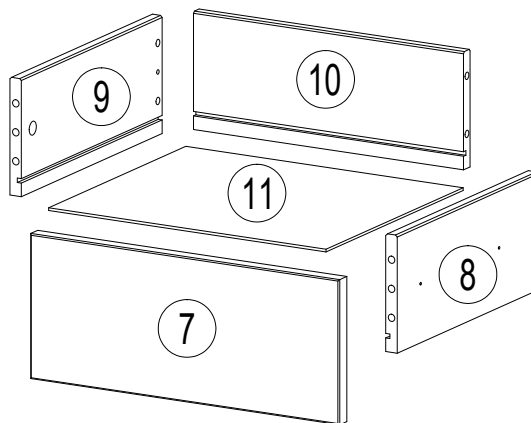

120 min

No	Size/MaB (mm)	Qty	✓	No	Size/MaB (mm)	Qty	✓
1	480x400x18	2		8	300x130x14	1	
2	166x350x18	1		9	300x130x14	1	
3	166x350x18	1		10	332x130x14	1	
4	166x44x44	2		11	341x292x3	1	
5	300x40x26	2					
6	447x175x3	1					
7	380x160x18	1					

1

2

3

C 230010  
8x32  
x4

D 250012  
3,5x15  
x4

E 250025  
3.5x40  
x4

Q(b) 160061  
x2

4

R 090001 8x50 x4

S 250085 5x55 x4

9

D 250012 3,5x15 x2

10 kg max