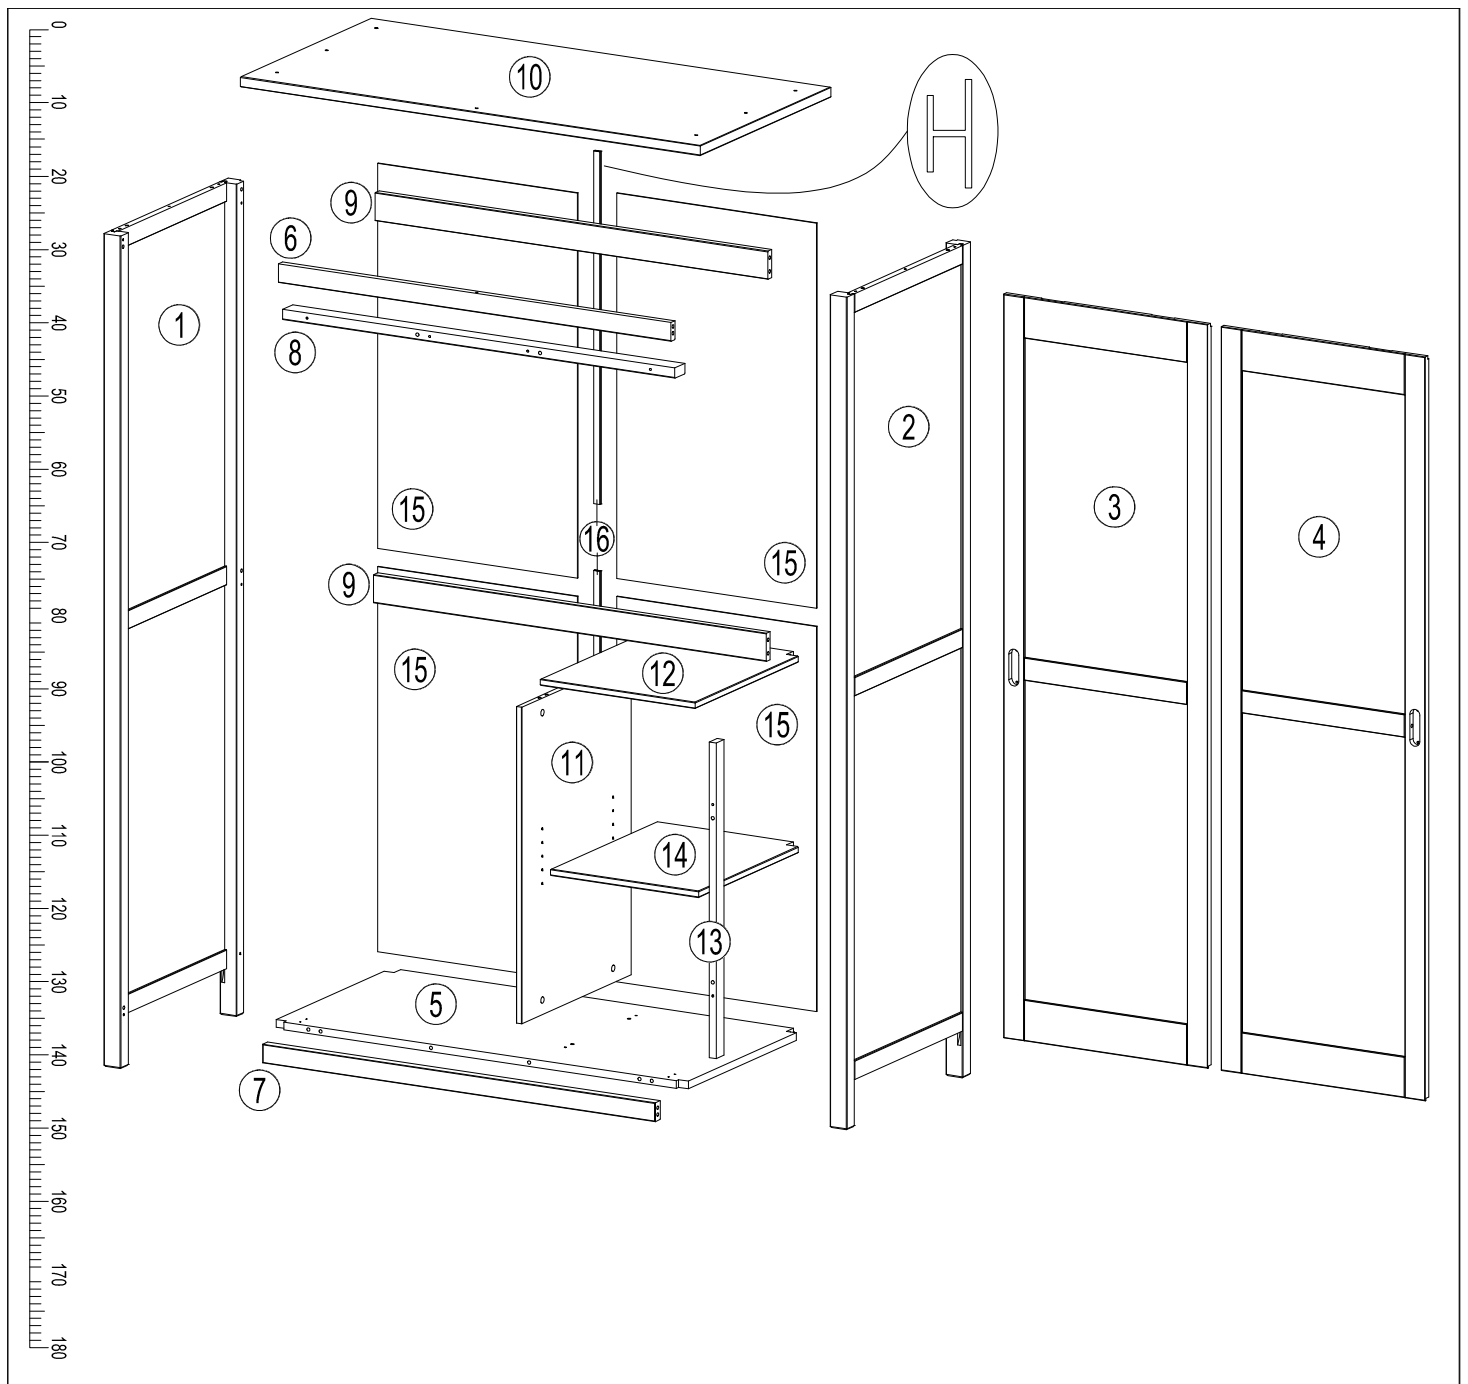

№	Size/MaB (mm)	Qty	✓	№	Size/MaB (mm)	Qty	✓
1	1948x560x24	1		9	1024x66x18	2	
2	1948x560x24	1		10	1200x590x24	1	
3	1740x532x18	1		11	740x495x15	1	
4	1740x532x18	1		12	404x497x15	1	
5	1076x534x18	1		13	738x36x18	1	
6	1024x44x18	1		14	386x482x15	1	
7	1024x44x24	1		15	901x521x3	4	
8	1023x46x24	1		16	825x17x7	2