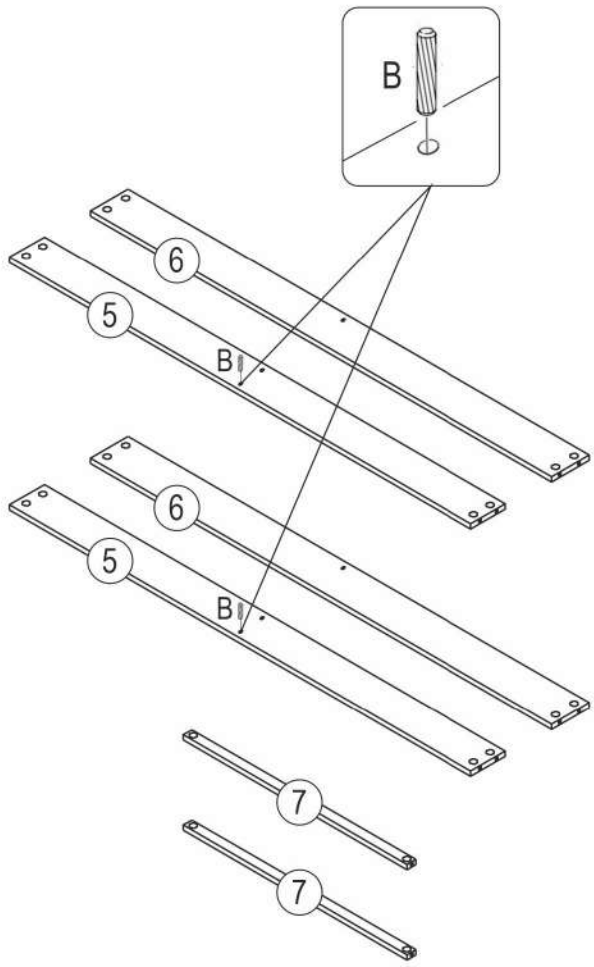

Комод Ф06

длина 1792 x ширина 490 x высота 970

- | | | | |
|-----------|-----------------------------|-----------|-------------------------|
| D | Montageanleitung | GB | Assembly instructions |
| FR | Notice de montage | IT | Istruzioni di montaggio |
| NL | Handlieding voor de montage | PL | Instrukcja montażu |
| CZ | Montážní návod | SK | Návod na montáž |
| HU | Szerelési útmutató | RO | Instrucțiuni de montaj |
| TR | Montaj talimatı | RU | Инструкция по монтажу |

- A** RASTEX 15/15
 x64
- B** 8x35
 x8
- C** L=450
 x6
- D** 35x35 графит
 x12
- E** M4x22
 x24
- F** Фетровые подкладки под опоры 20x20
 x6
- G** 3,5x41
 x10
- H** 3x16
 x105
- J** 3,5x16
 x30
- K** 3,5x32
 x4
- L** Соединительная шайба
 x5
- M** Быстроремная стяжка d=20
 x4

№	Корпус комода (мм)	Кол.	✓
1	1792x490x62	1	
2	706x490x50	1	
3	706x490x50	1	
4	672x485x50	1	
5	1692x128x17	2	
6	1692x138x17	2	
7	821x32x17	2	
8	1792x490x202	1	
9	860x705x4	2	

№	Ящик 10 (мм)	Кол.	✓
a	816x151x17	1	
b	425x115x15	2	
c	803x101x15	1	
d	784x446x4	1	

№	Ящик 11 (мм)	Кол.	✓
a	816x246x17	1	
b	425x206x15	2	
c	803x206x15	1	
d	784x446x4	1	

1

2

3

4

A RASTEX 15/15
x16

M Быстръемная стяжка d=20
x4

5