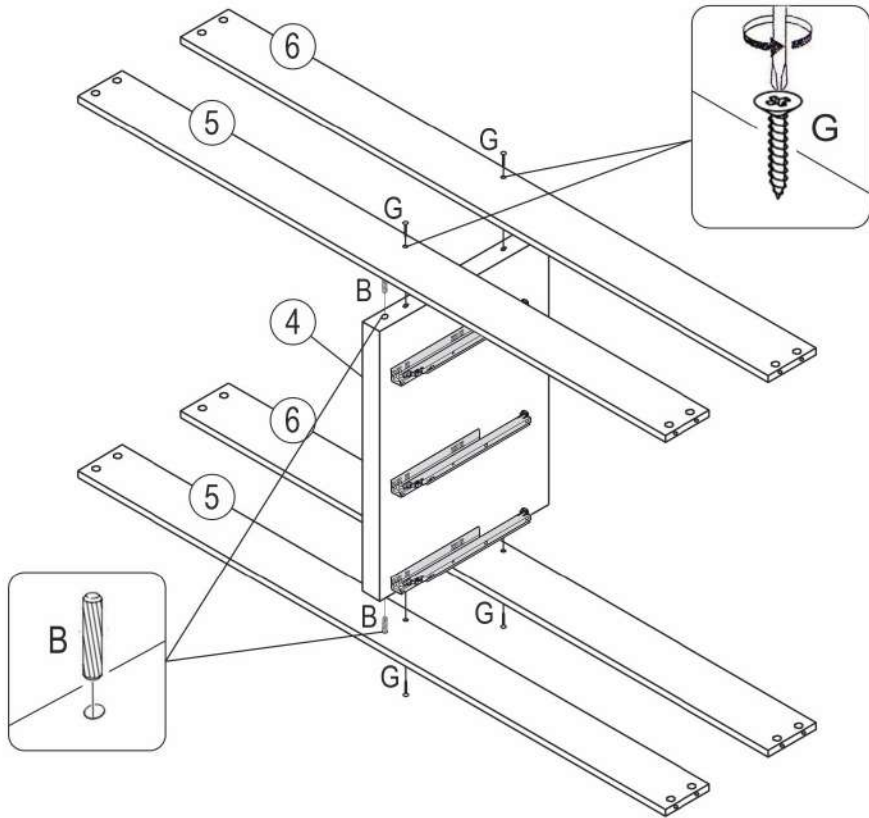

№	Ящик 11 (мм)	Кол.	✓
a	816x246x17	1	
b	425x206x15	2	
c	803x206x15	1	
d	784x446x4	1	

1

2

3

4

A RASTEX 15/15
x16

M Быстръемная стяжка d=20
x4

5