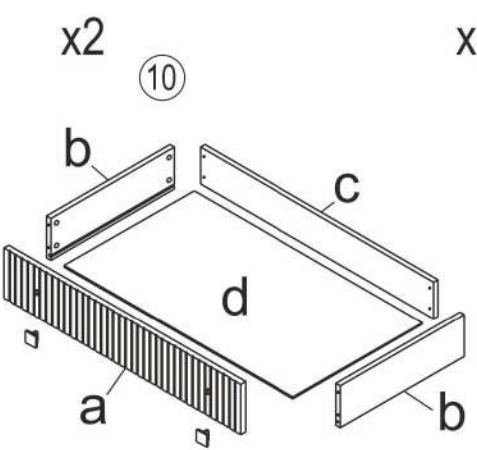

Комод Ф06

длина 1792 x ширина 490 x высота 970

- | | | | |
|-----------|-----------------------------|-----------|-------------------------|
| D | Montageanleitung | GB | Assembly instructions |
| FR | Notice de montage | IT | Istruzioni di montaggio |
| NL | Handlieding voor de montage | PL | Instrukcja montażu |
| CZ | Montážní návod | SK | Návod na montáž |
| HU | Szerelési útmutató | RO | Instrucțiuni de montaj |
| TR | Montaj talimatı | RU | Инструкция по монтажу |

- A** RASTEX 15/15
 x64
- B** 8x35
 x8
- C** L=450
 x6
- D** 35x35 графит
 x12
- E** M4x22
 x24
- F** Фетровые подкладки под опоры 20x20
 x6
- G** 3,5x41
 x10
- H** 3x16
 x105
- J** 3,5x16
 x30
- K** 3,5x32
 x4
- L** Соединительная шайба
 x5
- M** Быстроремная стяжка d=20
 x4

№	Корпус комода (мм)	Кол.	✓
1	1792x490x62	1	
2	706x490x50	1	
3	706x490x50	1	
4	672x485x50	1	
5	1692x128x17	2	
6	1692x138x17	2	
7	821x32x17	2	
8	1792x490x202	1	
9	860x705x4	2	

№	Ящик 10 (мм)	Кол.	✓
a	816x151x17	1	
b	425x115x15	2	
c	803x101x15	1	
d	784x446x4	1	

№	Ящик 11 (мм)	Кол.	✓
a	816x246x17	1	
b	425x206x15	2	
c	803x206x15	1	
d	784x446x4	1	

1

2

3

4

A RASTEX 15/15
x16

M Быстръемная стяжка d=20
x4

5