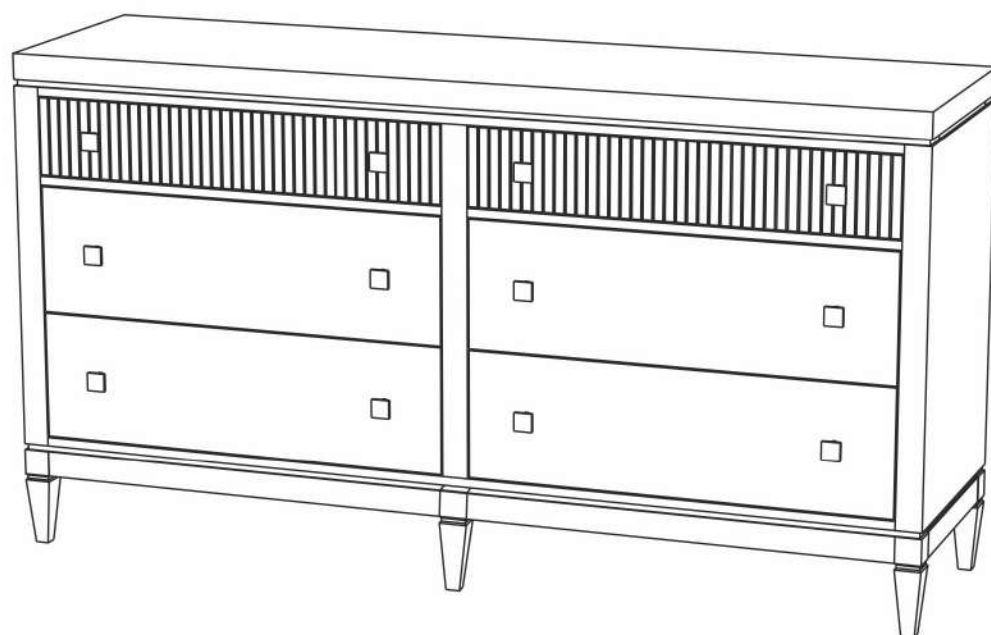

Комод Ф06

длина 1792 x ширина 490 x высота 970

- | | | | |
|-----------|-----------------------------|-----------|-------------------------|
| D | Montageanleitung | GB | Assembly instructions |
| FR | Notice de montage | IT | Istruzioni di montaggio |
| NL | Handlieding voor de montage | PL | Instrukcja montażu |
| CZ | Montážní návod | SK | Návod na montáž |
| HU | Szerelési útmutató | RO | Instrucțiuni de montaj |
| TR | Montaj talimatı | RU | Инструкция по монтажу |

- A** RASTEX 15/15
 x64
- B** 8x35
 x8
- C** L=450
 x6
- D** 35x35 графит
 x12
- E** M4x22
 x24
- F** Фетровые подкладки под опоры 20x20
 x6
- G** 3,5x41
 x10
- H** 3x16
 x105
- J** 3,5x16
 x30
- K** 3,5x32
 x4
- L** Соединительная шайба
 x5
- M** Быстроремная стяжка d=20
 x4

№	Корпус комода (мм)	Кол.	✓
1	1792x490x62	1	
2	706x490x50	1	
3	706x490x50	1	
4	672x485x50	1	
5	1692x128x17	2	
6	1692x138x17	2	
7	821x32x17	2	
8	1792x490x202	1	
9	860x705x4	2	

№	Ящик 10 (мм)	Кол.	✓
a	816x151x17	1	
b	425x115x15	2	
c	803x101x15	1	
d	784x446x4	1	