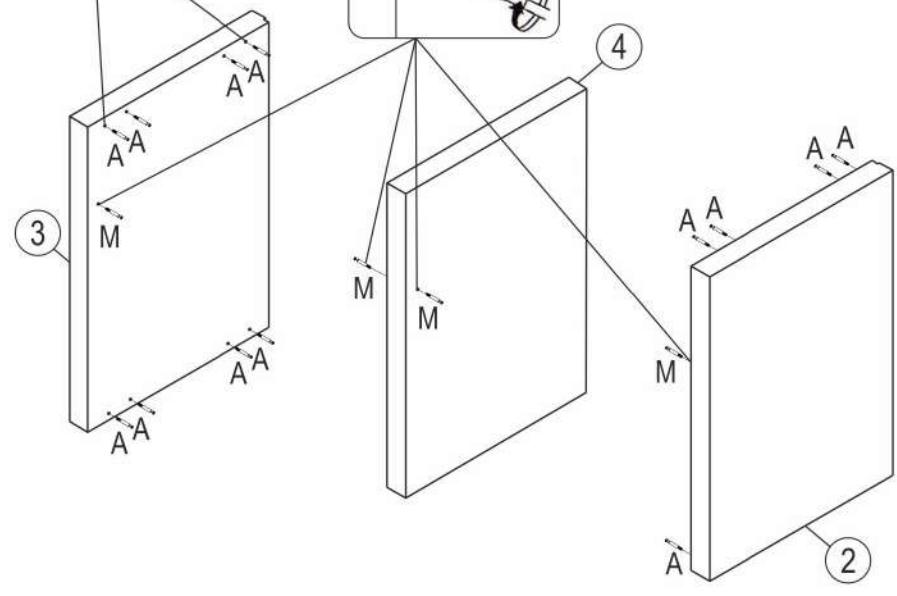

Комод Ф06

длина 1792 x ширина 490 x высота 970

- | | | | |
|-----------|-----------------------------|-----------|-------------------------|
| D | Montageanleitung | GB | Assembly instructions |
| FR | Notice de montage | IT | Istruzioni di montaggio |
| NL | Handlieding voor de montage | PL | Instrukcja montażu |
| CZ | Montážní návod | SK | Návod na montáž |
| HU | Szerelési útmutató | RO | Instrucțiuni de montaj |
| TR | Montaj talimatı | RU | Инструкция по монтажу |

- A** RASTEX 15/15
 x64
- B** 8x35
 x8
- C** L=450
 x6
- D** 35x35 графит
 x12
- E** M4x22
 x24
- F** Фетровые подкладки под опоры 20x20
 x6
- G** 3,5x41
 x10
- H** 3x16
 x105
- J** 3,5x16
 x30
- K** 3,5x32
 x4
- L** Соединительная шайба
 x5
- M** Быстроремная стяжка d=20
 x4

№	Корпус комода (мм)	Кол.	✓
1	1792x490x62	1	
2	706x490x50	1	
3	706x490x50	1	
4	672x485x50	1	
5	1692x128x17	2	
6	1692x138x17	2	
7	821x32x17	2	
8	1792x490x202	1	
9	860x705x4	2	

№	Ящик 10 (мм)	Кол.	✓
a	816x151x17	1	
b	425x115x15	2	
c	803x101x15	1	
d	784x446x4	1	

№	Ящик 11 (мм)	Кол.	✓
a	816x246x17	1	
b	425x206x15	2	
c	803x206x15	1	
d	784x446x4	1	

1

2

3

4

A RASTEX 15/15
x16

M Быстръемная стяжка d=20
x4

5