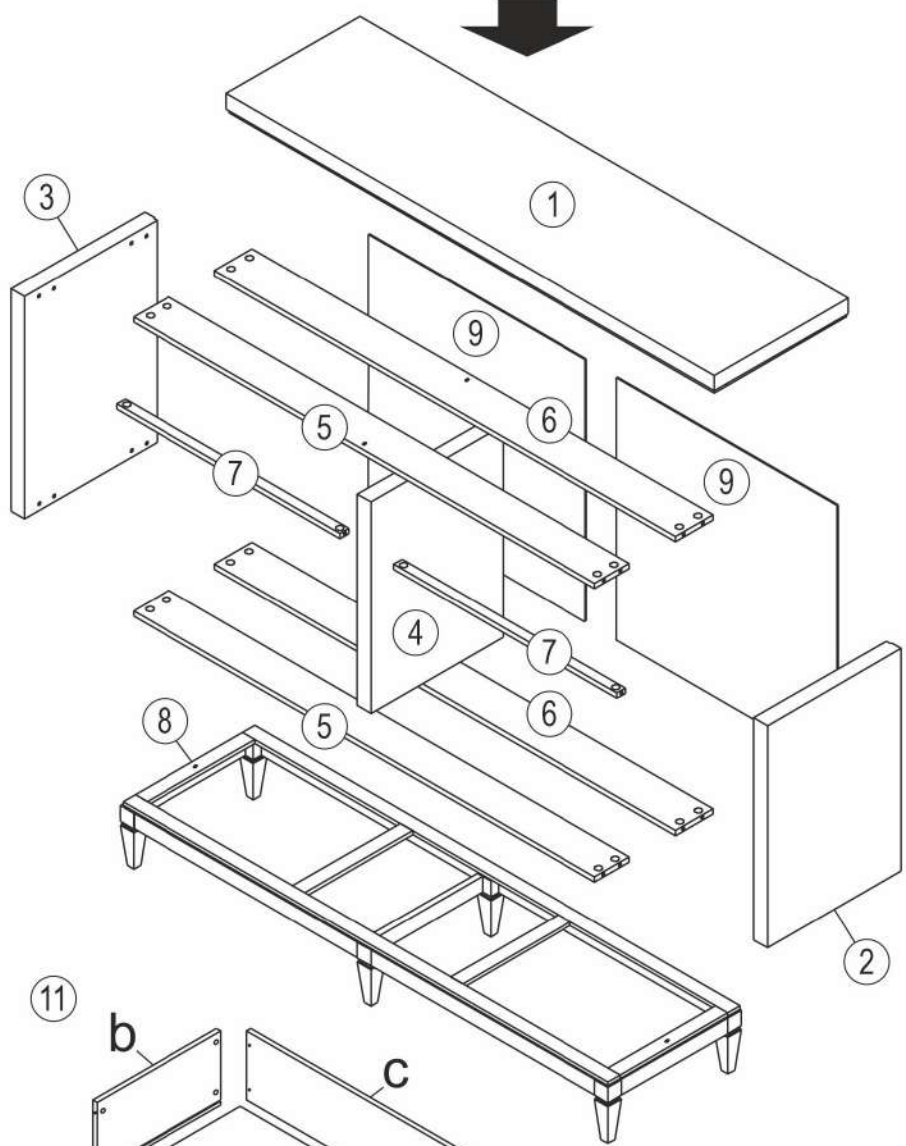

- **A** RASTEX 15/15
  x64
- **B** 8x35
  x8
- **C** L=450
  x6
- **D** 35x35 графит
  x12
- **E** M4x22
  x24
- **F** Фетровые подкладки под опоры 20x20
  x6
- **G** 3,5x41
  x10
- **H** 3x16
  x105
- **J** 3,5x16
  x30
- **K** 3,5x32
  x4
- **L** Соединительная шайба
  x5
- **M** Быстроремная стяжка d=20
  x4

№	Корпус комода (мм)	Кол.	✓
1	1792x490x62	1	
2	706x490x50	1	
3	706x490x50	1	
4	672x485x50	1	
5	1692x128x17	2	
6	1692x138x17	2	
7	821x32x17	2	
8	1792x490x202	1	
9	860x705x4	2	

№	Ящик 10 (мм)	Кол.	✓
a	816x151x17	1	
b	425x115x15	2	
c	803x101x15	1	
d	784x446x4	1	

№	Ящик 11 (мм)	Кол.	✓
a	816x246x17	1	
b	425x206x15	2	
c	803x206x15	1	
d	784x446x4	1