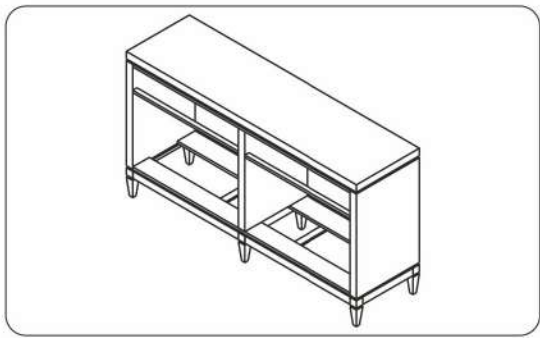

- **A** RASTEX 15/15
  x64
- **B** 8x35
  x8
- **C** L=450
  x6
- **D** 35x35 графит
  x12
- **E** M4x22
  x24
- **F** Фетровые подкладки под опоры 20x20
  x6
- **G** 3,5x41
  x10
- **H** 3x16
  x105
- **J** 3,5x16
  x30
- **K** 3,5x32
  x4
- **L** Соединительная шайба
  x5
- **M** Быстроремная стяжка d=20
  x4

№	Корпус комода (мм)	Кол.	✓
1	1792x490x62	1	
2	706x490x50	1	
3	706x490x50	1	
4	672x485x50	1	
5	1692x128x17	2	
6	1692x138x17	2	
7	821x32x17	2	
8	1792x490x202	1	
9	860x705x4	2	

№	Ящик 10 (мм)	Кол.	✓
a	816x151x17	1	
b	425x115x15	2	
c	803x101x15	1	
d	784x446x4	1	

№	Ящик 11 (мм)	Кол.	✓
a	816x246x17	1	
b	425x206x15	2	
c	803x206x15	1	
d	784x446x4	1