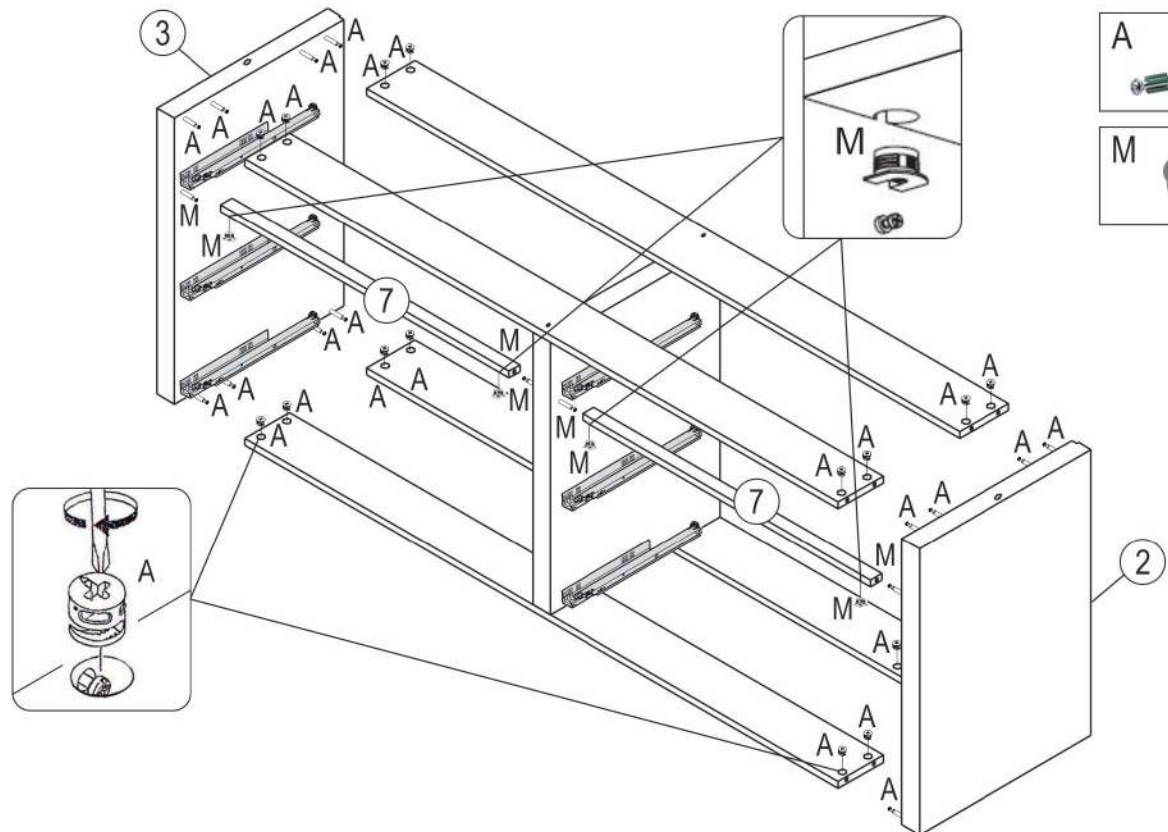

№	Ящик 11 (мм)	Кол.	✓
a	816x246x17	1	
b	425x206x15	2	
c	803x206x15	1	
d	784x446x4	1	

1

2

3

4

A RASTEX 15/15
x16

M Быстръемная стяжка d=20
x4

5