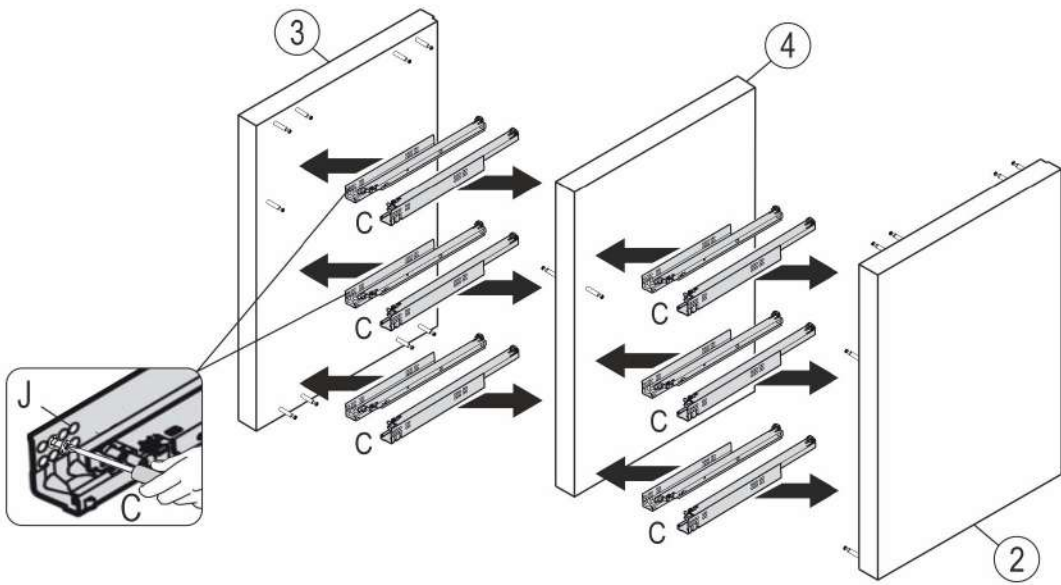

- A** RASTEX 15/15
 x64
- B** 8x35
 x8
- C** L=450
 x6
- D** 35x35 графит
 x12
- E** M4x22
 x24
- F** Фетровые подкладки под опоры 20x20
 x6
- G** 3,5x41
 x10
- H** 3x16
 x105
- J** 3,5x16
 x30
- K** 3,5x32
 x4
- L** Соединительная шайба
 x5
- M** Быстроремная стяжка d=20
 x4

№	Корпус комода (мм)	Кол.	✓
1	1792x490x62	1	
2	706x490x50	1	
3	706x490x50	1	
4	672x485x50	1	
5	1692x128x17	2	
6	1692x138x17	2	
7	821x32x17	2	
8	1792x490x202	1	
9	860x705x4	2	

№	Ящик 10 (мм)	Кол.	✓
a	816x151x17	1	
b	425x115x15	2	
c	803x101x15	1	
d	784x446x4	1	

№	Ящик 11 (мм)	Кол.	✓
a	816x246x17	1	
b	425x206x15	2	
c	803x206x15	1	
d	784x446x4	1	

1

2

3

4

A RASTEX 15/15
x16

M Быстръемная стяжка d=20
x4

5