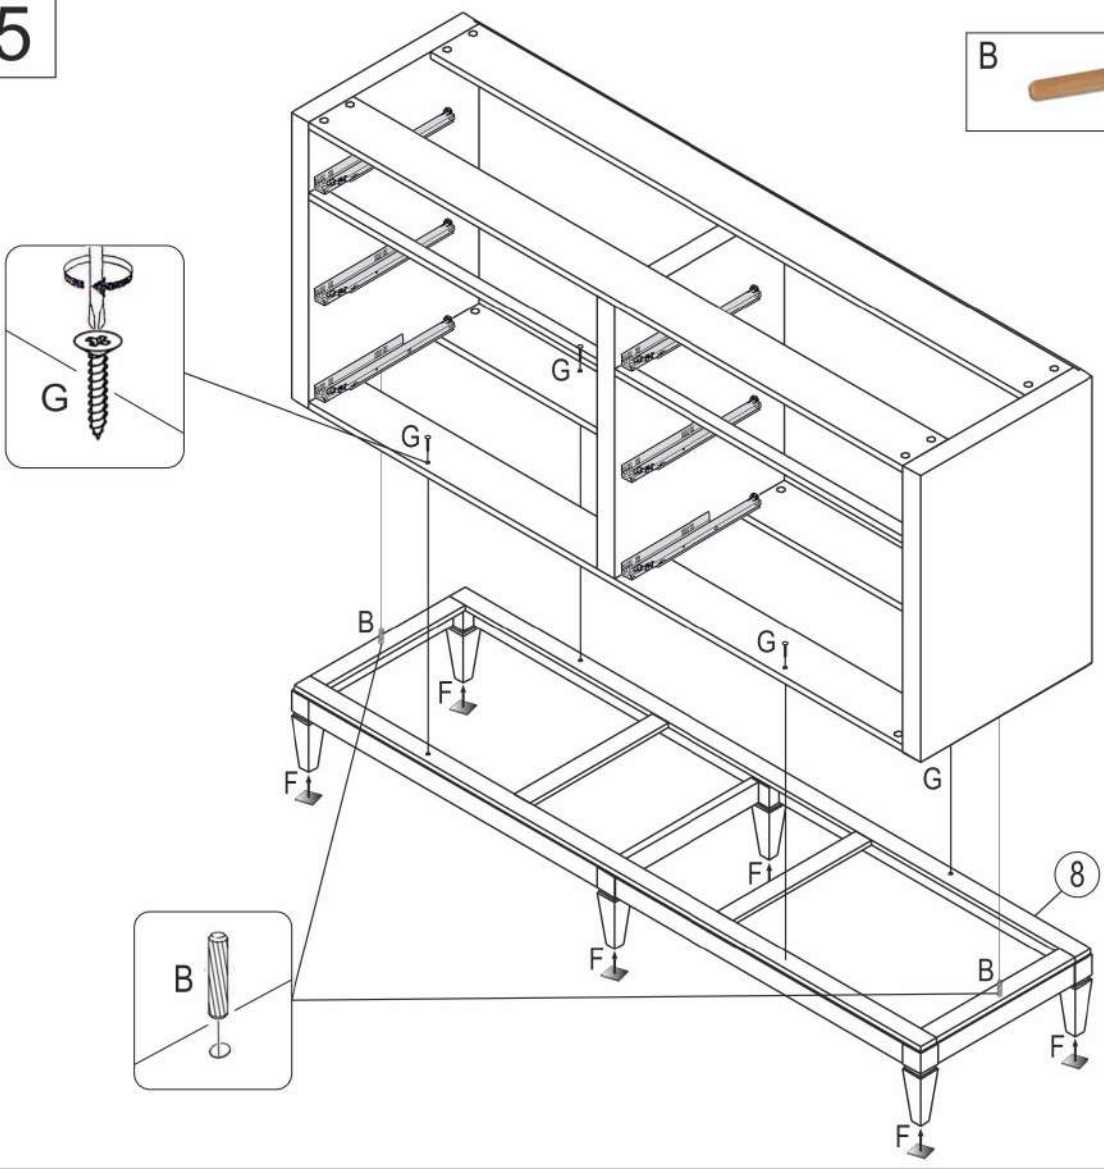

№	Ящик 11 (мм)	Кол.	✓
a	816x246x17	1	
b	425x206x15	2	
c	803x206x15	1	
d	784x446x4	1	

1

2

3

4

A RASTEX 15/15
x16

M Быстръемная стяжка d=20
x4

5