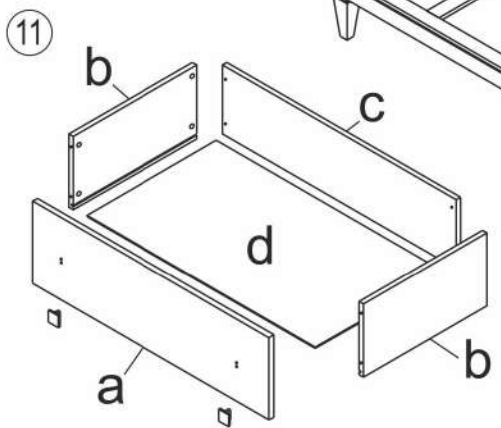

- **A** RASTEX 15/15
  x64
- **B** 8x35
  x8
- **C** L=450
  x6
- **D** 35x35 графит
  x12
- **E** M4x22
  x24
- **F** Фетровые подкладки под опоры 20x20
  x6
- **G** 3,5x41
  x10
- **H** 3x16
  x105
- **J** 3,5x16
  x30
- **K** 3,5x32
  x4
- **L** Соединительная шайба
  x5
- **M** Быстроремная стяжка d=20
  x4

№	Корпус комода (мм)	Кол.	✓
1	1792x490x62	1	
2	706x490x50	1	
3	706x490x50	1	
4	672x485x50	1	
5	1692x128x17	2	
6	1692x138x17	2	
7	821x32x17	2	
8	1792x490x202	1	
9	860x705x4	2	

№	Ящик 10 (мм)	Кол.	✓
a	816x151x17	1	
b	425x115x15	2	
c	803x101x15	1	
d	784x446x4	1	

№	Ящик 11 (мм)	Кол.	✓
a	816x246x17	1	
b	425x206x15	2	
c	803x206x15	1	
d	784x446x4	1