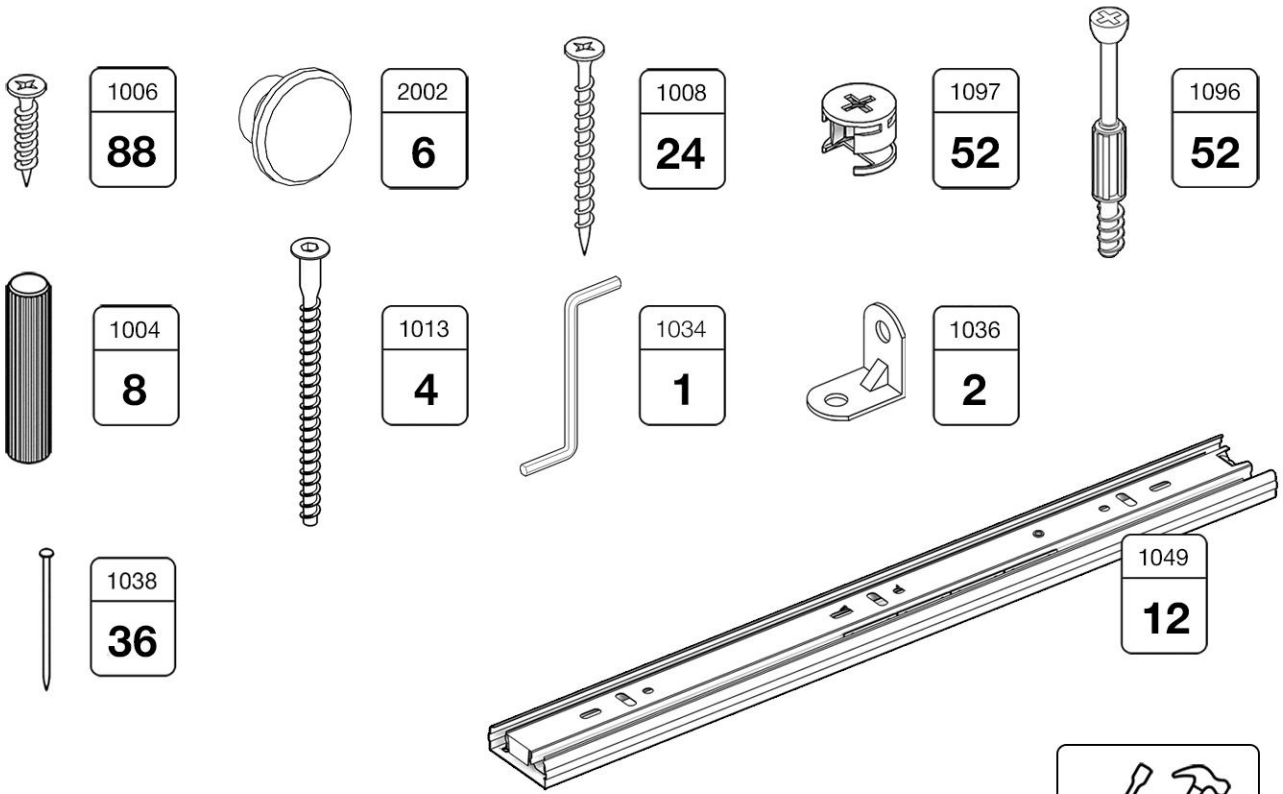

Грета

Комод №11, №16, №17

- RU** Инструкция по сборке
- EN** Assembly instruction
- FI** Koontaohje

1

5

6