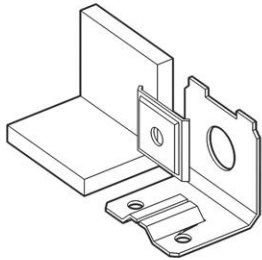

1099
2

1040
20

1038
116