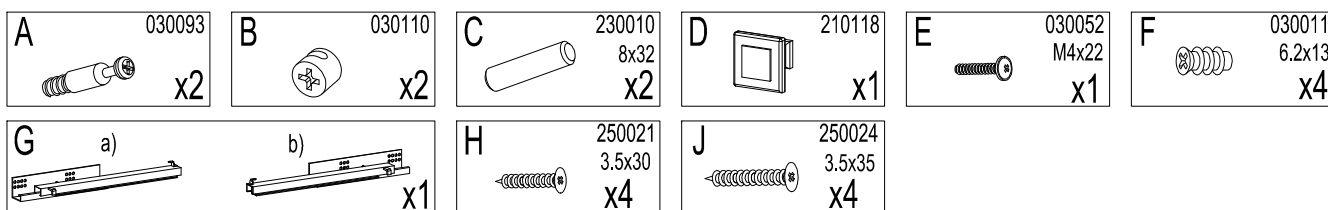

- | | | | |
|-----------|------------------------------------|-----------|---------------------------------|
| D | Montageanleitung | GB | Assembly instructions |
| FR | Notice de montage | IT | Istruzioni di montaggio |
| NL | Handleiding voor de montage | PL | Instrukcja montażu |
| CZ | Montážní návod | SK | Návod na montáž |
| HU | Szerelési útmutató | RO | Instrukțiunile de montaj |
| TR | Montaj talimatı | RU | Инструкция по монтажу |

No	Size/MaB (mm)	Qty	✓	No	Size/MaB (mm)	Qty	✓
1	383x 103x 18	1		4	348x 64x 14	1	
2	300x 72x 14	1		5	357x 292x 3	1	
3	300x 72x 14	1		6	260x 28x 20	2	

2	F	 030011 6.2x13 x4	G	a)  b)  x1	H	 250021 3.5x30 x4